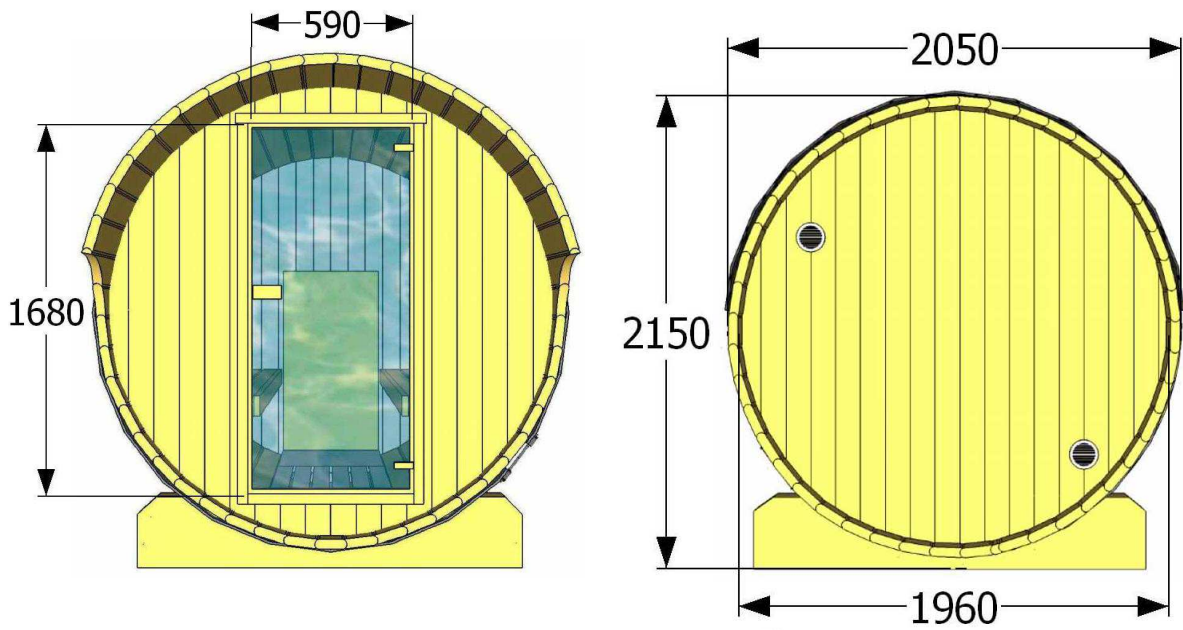

# SAUNA 220

(LxBxH) 220 x 120 x 120 cm.

680 kg.