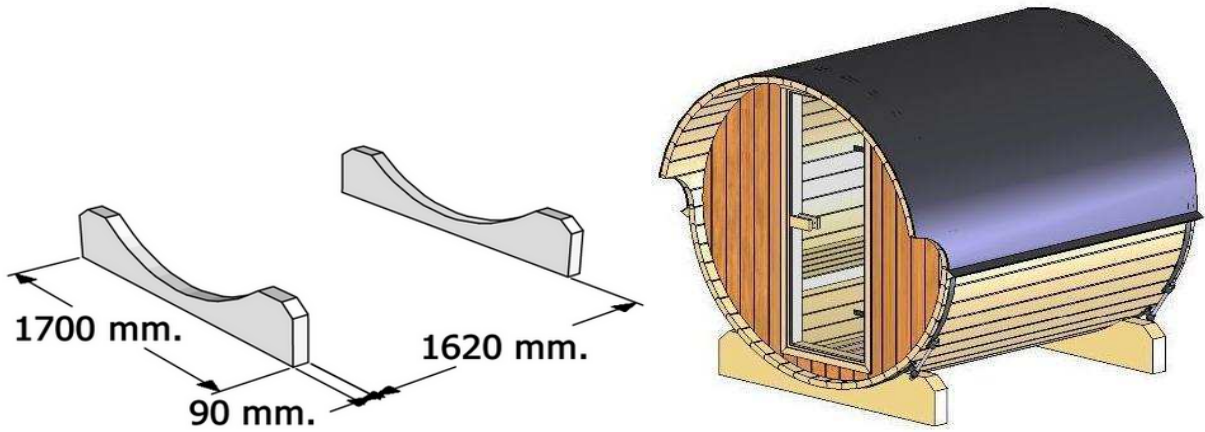

# SAUNA 220

(LxBxH) 220 x 120 x 120 cm.

680 kg.