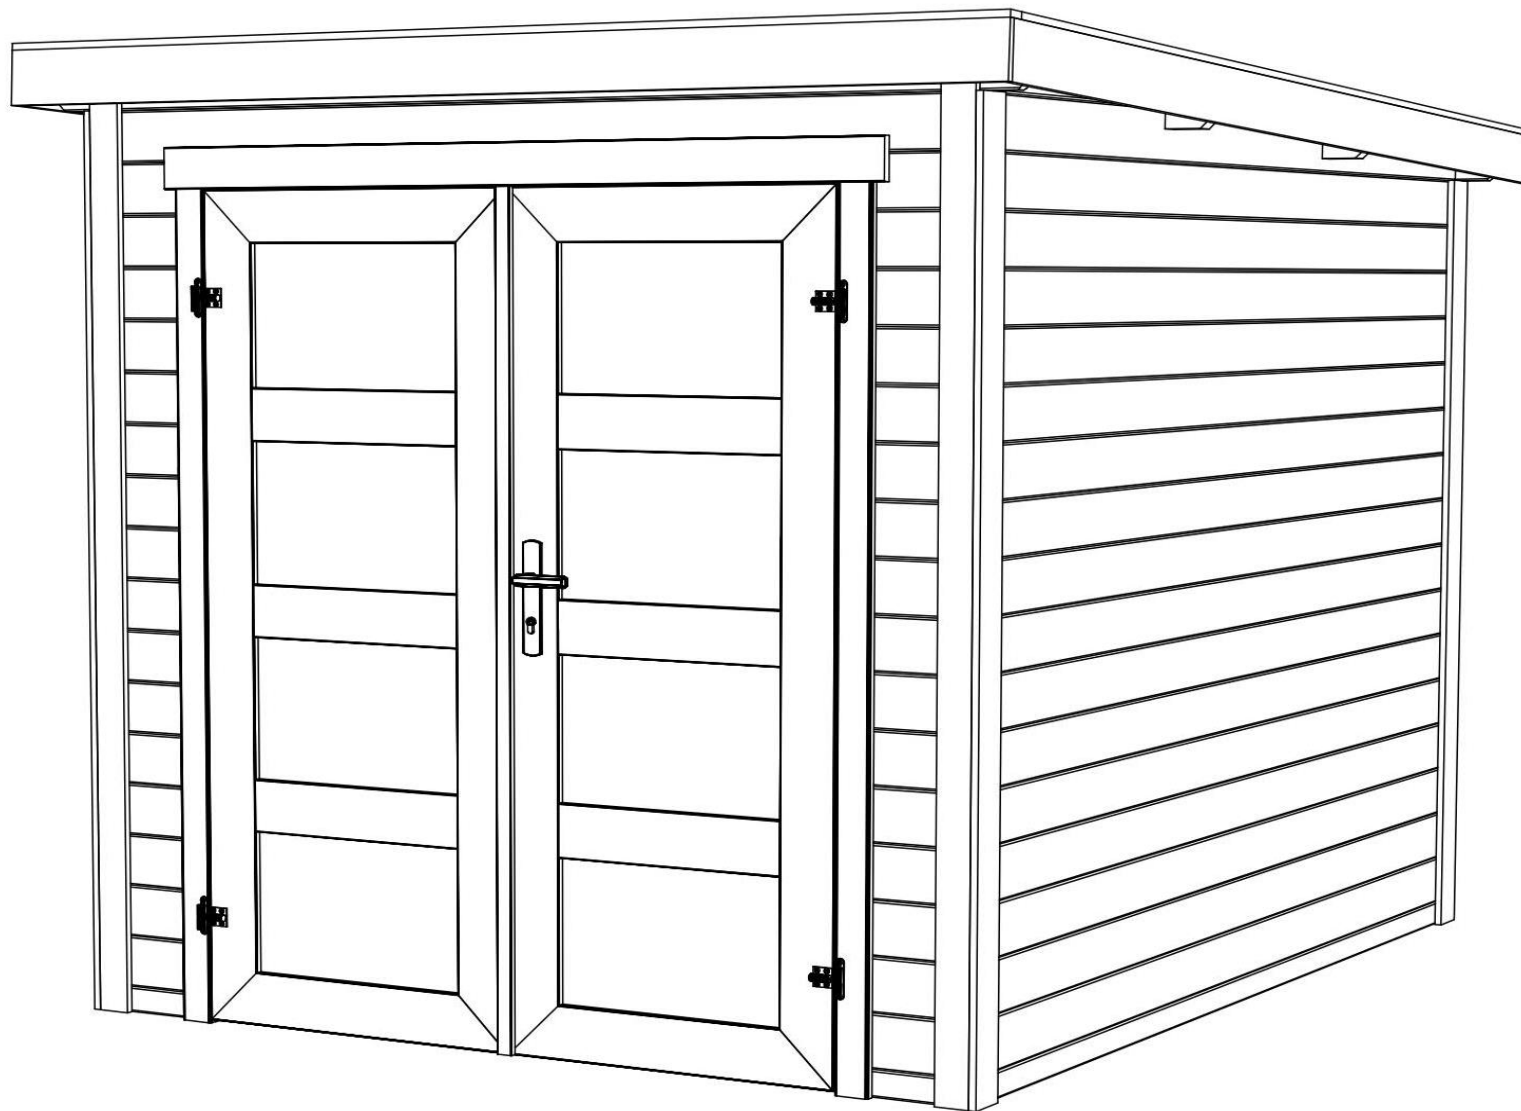

Art. Nr. 2846196

1/6

12.02.2020

Groundplan - Grundplan - Plan de masse -  
Planimetria - Plattegrond - Põhiplaan

Art. Nr. 2846196

Art. Nr. 2846196

Pos	12.02.2020 Piece list - Stückliste - Liste des pièces - Elementi - Stuklijst - Tükitalabel Art. Nr. 2846196	5/6	Q	P (mm)	L (mm)
001			2	28x57	230
002			32	28x114	230
003			17	28x114	2000
004			2	28x114	2200
005			1	28x57	2000
006			2	28x57	2444
007			32	28x114	2444
WA-1			1		
WB-1			1		
A-PR1	Roof beam - Dachbalken - Panne de toit - Perlina del tetto - Gordingen / dakbalk - Pärilin 		2	44x120	2200
DB	Roof boards - Dachbretter - Voliges - Perlina per tetto - Dakhout - Katuselaud 		25	90x15	2750
RFF1	Roofing felt fillet - Dachpappenleiste - Baguette de fixation du feutre bitumeux - Asse per fissaggio guaina bituminosa - Afdeklijst asfaltpapier - Katusepapiilist 		1	15x45	2230
RFF2	Roofing felt fillet - Dachpappenleiste - Baguette de fixation du feutre bitumeux - Asse per fissaggio guaina bituminosa - Afdeklijst asfaltpapier - Katusepapiilist 		2	15x45	2770
DL1	Corner fillet - Deckleiste - Profils de finition angles a l'exterieur - Massello d'angolo - (hoek)lijst - Nurgaliist 		2	15x70	1995
DL2	Corner fillet - Deckleiste - Profils de finition angles a l'exterieur - Massello d'angolo - (hoek)lijst - Nurgaliist 		2	15x70	2109
DL3	Corner fillet - Deckleiste - Profils de finition angles a l'exterieur - Massello d'angolo - (hoek)lijst - Nurgaliist 		2	15x90	1881
DL4	Corner fillet - Deckleiste - Profils de finition angles a l'exterieur - Massello d'angolo - (hoek)lijst - Nurgaliist 		2	15x90	1995
EP1	Corner stud - Eckpfosten - Poteaux d'angle pour fixation des madriers - Perno angolare - Hoek staander (kolom) - Nurgapost 		2	44x44	1970
EP2	Corner stud - Eckpfosten - Poteaux d'angle pour fixation des madriers - Perno angolare - Hoek staander (kolom) - Nurgapost 		2	44x44	2080
TB	Fascia board - Traufbrett - Bandeau de toit - Finitura lati tetto - Gevellijst - Räästalaud 		1	15x45	2200
TL	Fixing fillet - Fixirungsleiste - Profil de fixation - Massello di fissaggio - Bevestiging lijstwerk - Tenderliist 		2	18x28	1850
GL1	Gable moulding - Giebelleiste - Planche de rive - Finitura per frontale e retro del tetto - Gevellijst - Viilulaud 		1	15x120	2230
GL2	Gable moulding - Giebelleiste - Planche de rive - Finitura per frontale e retro del tetto - Gevellijst - Viilulaud 		2	15x120	2800