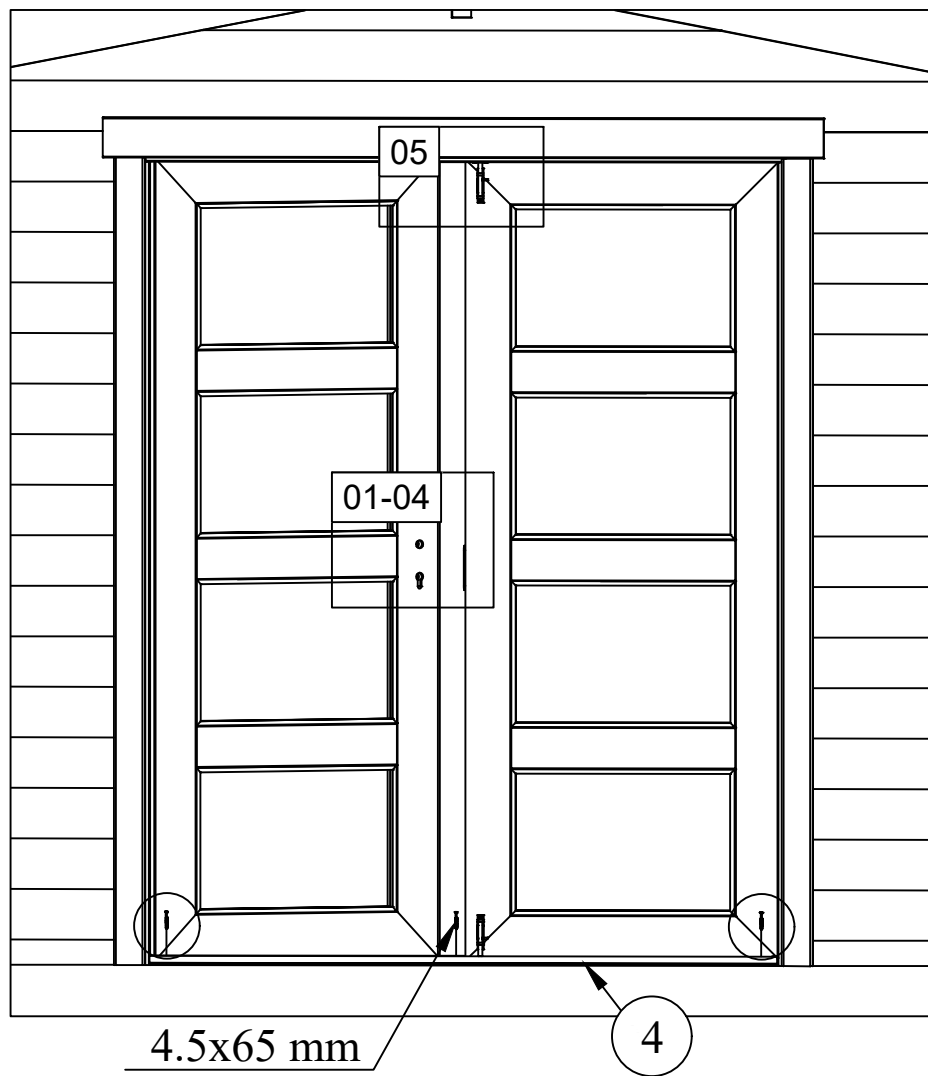

Pos	11.02.2020 Piece list - Stückliste - Liste des pièces - Elementi - Stuklijst - Tükitabel 1494x1850 TUK.4.020.MXVP.MMX28 MXGA+28	1/2	Q	P (mm)	L (mm)
	<p data-bbox="263 152 1284 183">Glass size - Glasgröße - Taille de la vitre - Misura del vetro - Glas afmeting - Klaasi mõõt: 502x325 mm</p>   <p data-bbox="1364 398 1497 430">1418x1792 mm</p>				
1	Upper door jamb - Türrahmen oben - Cadre de porte supérieur - Telaio superiore della porta - Bovendorpel - Ukse ülemine leng		1	66x100	1438
2	Left door jamb - Türrahmen links - Cadre de porte gauche - Telaio montante sinistro della porta - Linkerstijl deurframe - Ukse vasak leng		1	66x80	1850
3	Right door jamb - Türrahmen rechts - Cadre de porte droit - Telaio montante destro della porta - Rechterstijl deurframe - Ukse parem leng		1	66x80	1850
4	Doorstep - Swelle - Barre de seuil - Soglia della porta - Deurdorpel - Lävepak		1	20x21	1418
5	Connection strip - Deckleiste - Baguette de battement - Profilo verticale della porta - Stulplijst - kokkuvaltsiliist		1	13x32	1812