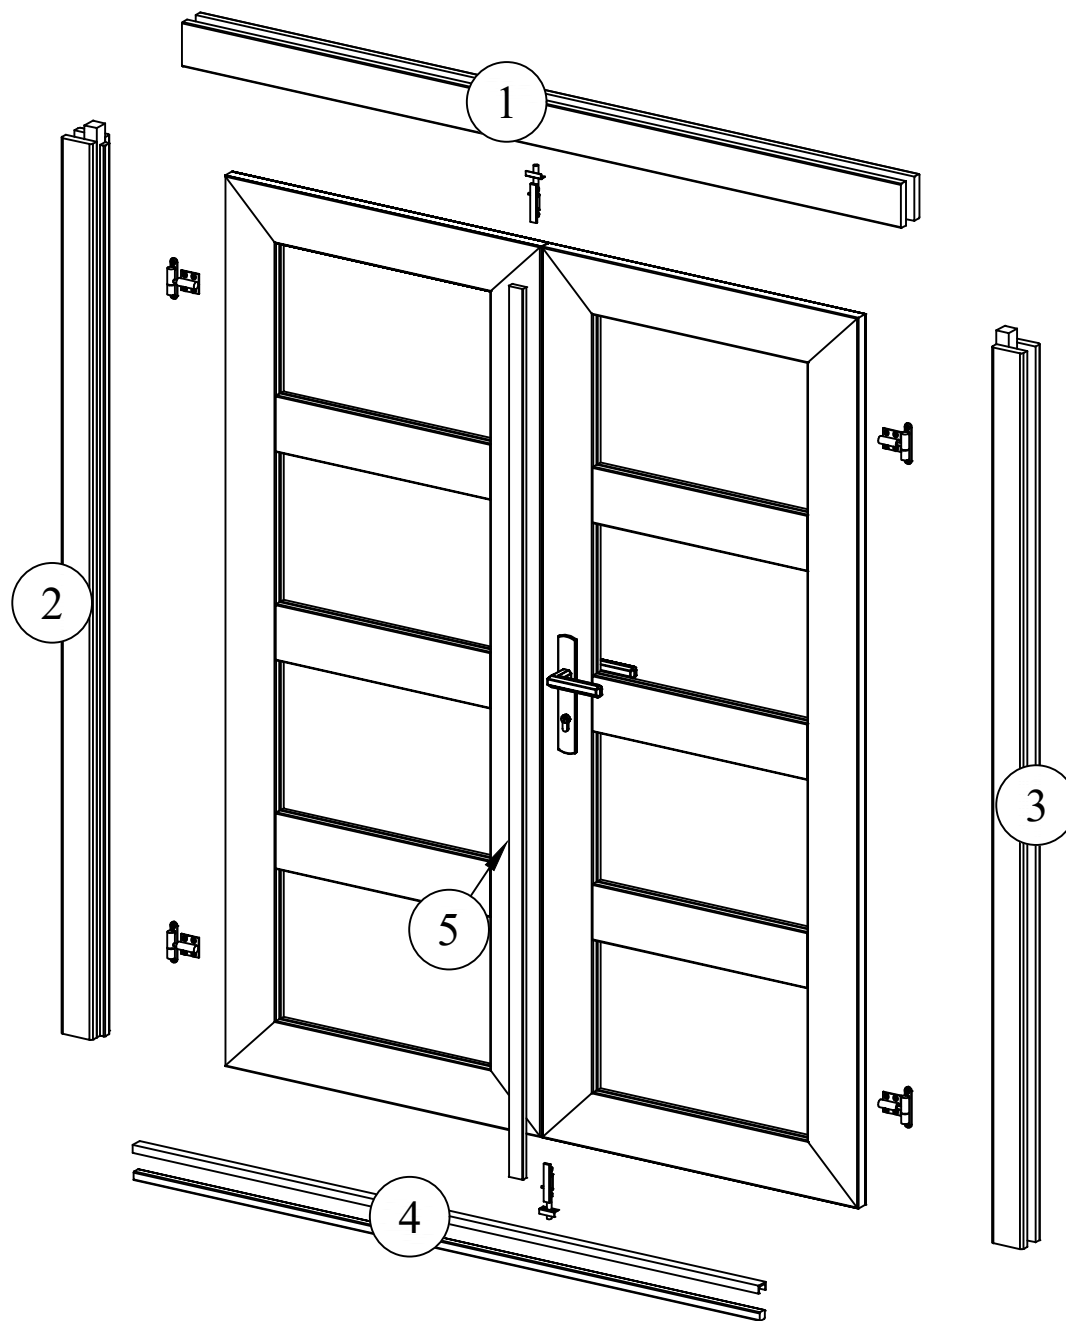

Pos	11.02.2020 Piece list - Stückliste - Liste des pièces - Elementi - Stuklijst - Tükitabel 1494x1850 TUK.4.020.MXVP.MMX28 MXGA+28	1/2	Q	P (mm)	L (mm)
	<p data-bbox="263 152 1284 183">Glass size - Glasgröße - Taille de la vitre - Misura del vetro - Glas afmeting - Klaasi mõõt: 502x325 mm</p>   <p data-bbox="1364 398 1497 430">1418x1792 mm</p>				
1	Upper door jamb - Türrahmen oben - Cadre de porte supérieur - Telaio superiore della porta - Bovendorpel - Ukse ülemine leng		1	66x100	1438
2	Left door jamb - Türrahmen links - Cadre de porte gauche - Telaio montante sinistro della porta - Linkerstijl deurframe - Ukse vasak leng		1	66x80	1850
3	Right door jamb - Türrahmen rechts - Cadre de porte droit - Telaio montante destro della porta - Rechterstijl deurframe - Ukse parem leng		1	66x80	1850
4	Doorstep - Swelle - Barre de seuil - Soglia della porta - Deurdorpel - Lävepak		1	20x21	1418
5	Connection strip - Deckleiste - Baguette de battement - Profilo verticale della porta - Stulplijst - kokkuvaltsiliist		1	13x32	1812