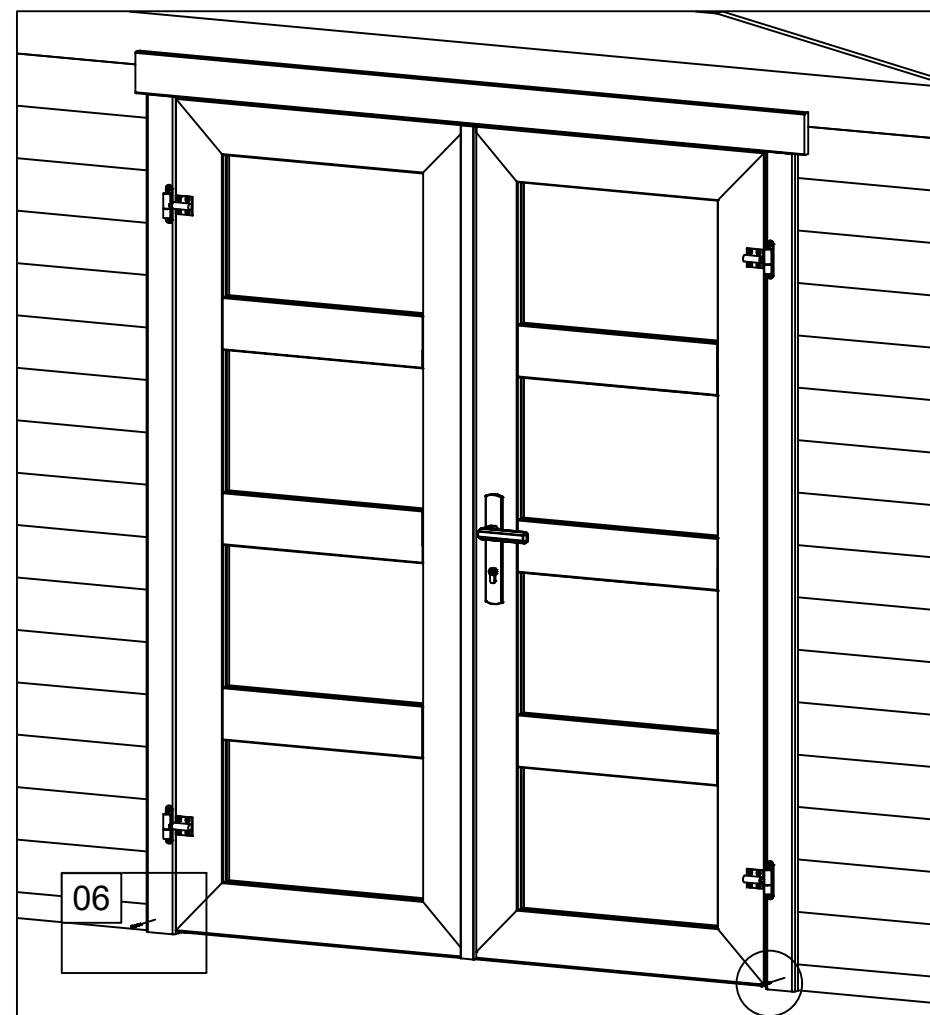

Pos	11.02.2020 Piece list - Stückliste - Liste des pièces - Elementi - Stuklijst - Tükitabel 1494x1850 TUK.4.020.MXVP.MMX28 MXGA+28	1/2	Q	P (mm)	L (mm)
	<p data-bbox="263 152 1284 183">Glass size - Glasgröße - Taille de la vitre - Misura del vetro - Glas afmeting - Klaasi mõõt: 502x325 mm</p>   <p data-bbox="1364 398 1497 430">1418x1792 mm</p>				
1	Upper door jamb - Türrahmen oben - Cadre de porte supérieur - Telaio superiore della porta - Bovendorpel - Ukse ülemine leng		1	66x100	1438
2	Left door jamb - Türrahmen links - Cadre de porte gauche - Telaio montante sinistro della porta - Linkerstijl deurframe - Ukse vasak leng		1	66x80	1850
3	Right door jamb - Türrahmen rechts - Cadre de porte droit - Telaio montante destro della porta - Rechterstijl deurframe - Ukse parem leng		1	66x80	1850
4	Doorstep - Swelle - Barre de seuil - Soglia della porta - Deurdorpel - Lävepak		1	20x21	1418
5	Connection strip - Deckleiste - Baguette de battement - Profilo verticale della porta - Stulplijst - kokkuvaltsiliist		1	13x32	1812