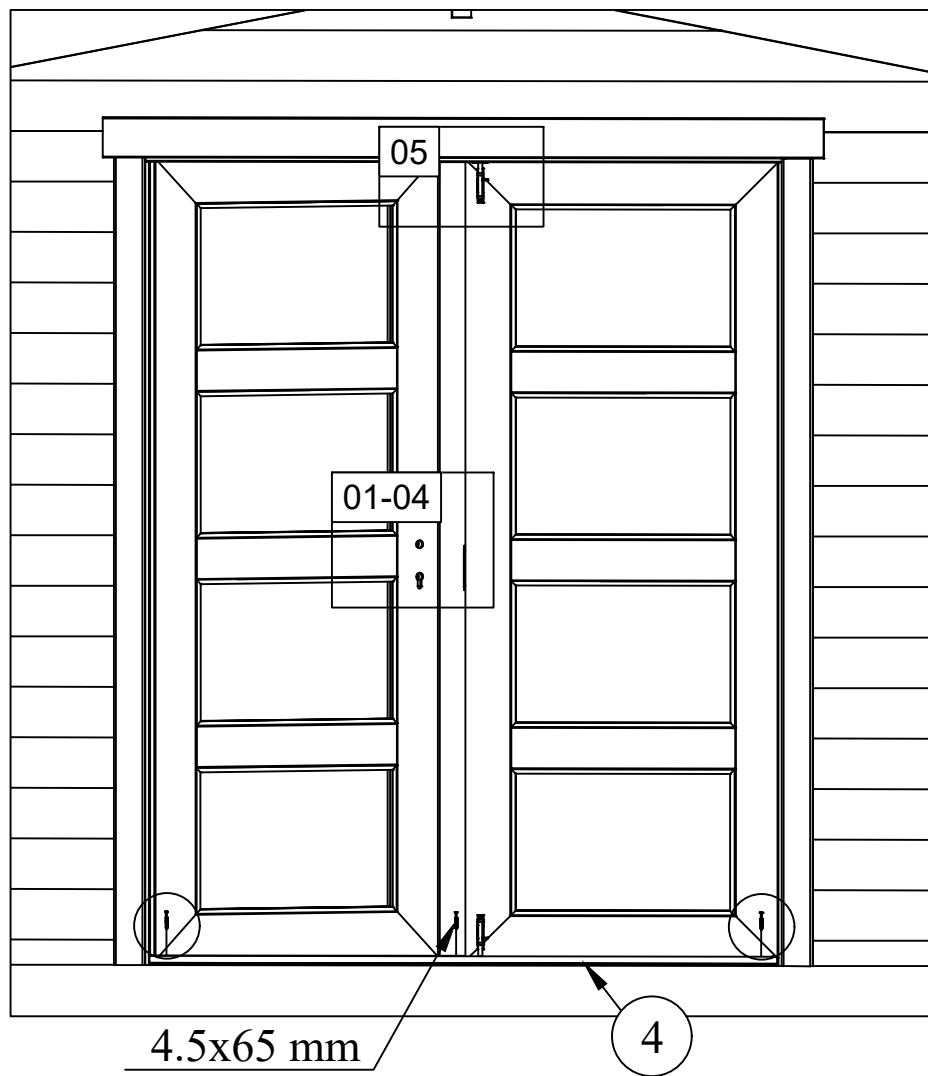

Pos	11.02.2020 Piece list - Stückliste - Liste des pièces - Elementi - Stuklijst - Tükítabel 1494x1850 TUK.4.020.MXVP.MMX28 MXGA+28	1/2	Q	P (mm)	L (mm)
<p>Glass size - Glasgröße - Taille de la vitre - Misura del vetro - Glas afmeting - Klaasi mõõt: 502x325 mm</p>   <p>1418x1792 mm</p>					
1	Upper door jamb - Türrahmen oben - Cadre de porte supérieur - Telaio superiore della porta - Bovendorpel - Ukse ülemine leng		1	66x100	1438
2	Left door jamb - Türrahmen links - Cadre de porte gauche - Telaio montante sinistro della porta - Linkerstijl deurframe - Ukse vasak leng		1	66x80	1850
3	Right door jamb - Türrahmen rechts - Cadre de porte droit - Telaio montante destro della porta - Rechterstijl deurframe - Ukse parem leng		1	66x80	1850
4	Doorstep - Swelle - Barre de seuil - Soglia della porta - Deurdorpel - Lävepakk		1	20x21	1418
5	Connection strip - Deckleiste - Baguette de battement - Profilo verticale della porta - Stulplijst - kokkuvaltsiliist		1	13x32	1812