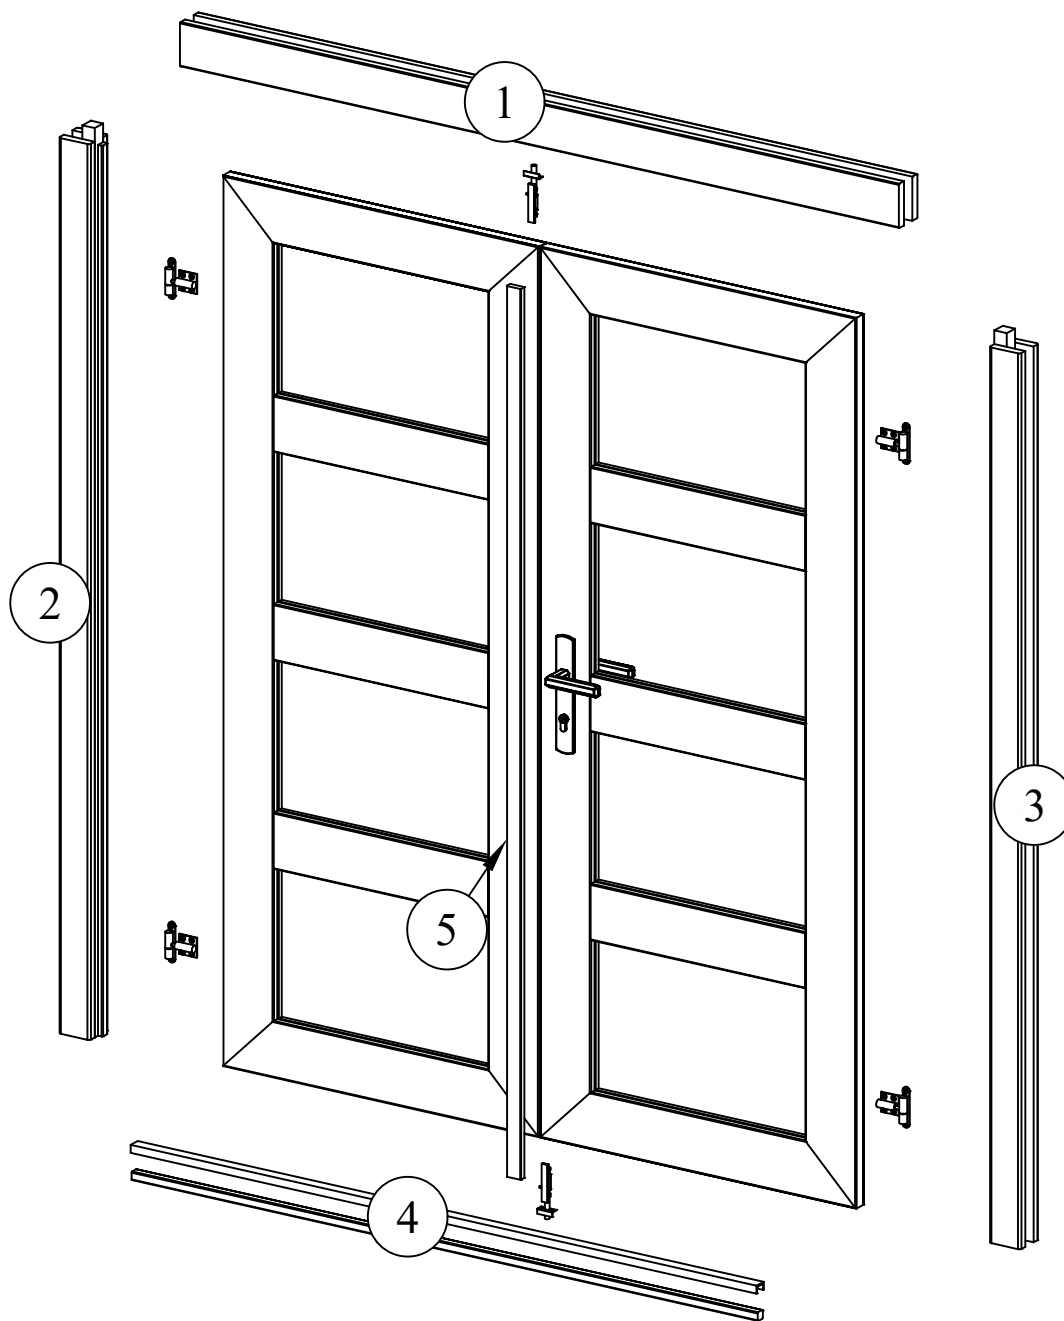

Pos	11.02.2020 Piece list - Stückliste - Liste des pièces - Elementi - Stuklijst - Tükítabel 1494x1850 TUK.4.020.MXVP.MMX28 MXGA+28	1/2	Q	P (mm)	L (mm)
<p>Glass size - Glasgröße - Taille de la vitre - Misura del vetro - Glas afmeting - Klaasi mõõt: 502x325 mm</p>   <p>1418x1792 mm</p>					
1	Upper door jamb - Türrahmen oben - Cadre de porte supérieur - Telaio superiore della porta - Bovendorpel - Ukse ülemine leng		1	66x100	1438
2	Left door jamb - Türrahmen links - Cadre de porte gauche - Telaio montante sinistro della porta - Linkerstijl deurframe - Ukse vasak leng		1	66x80	1850
3	Right door jamb - Türrahmen rechts - Cadre de porte droit - Telaio montante destro della porta - Rechterstijl deurframe - Ukse parem leng		1	66x80	1850
4	Doorstep - Swelle - Barre de seuil - Soglia della porta - Deurdorpel - Lävepakk		1	20x21	1418
5	Connection strip - Deckleiste - Baguette de battement - Profilo verticale della porta - Stulplijst - kokkuvaltsiliist		1	13x32	1812