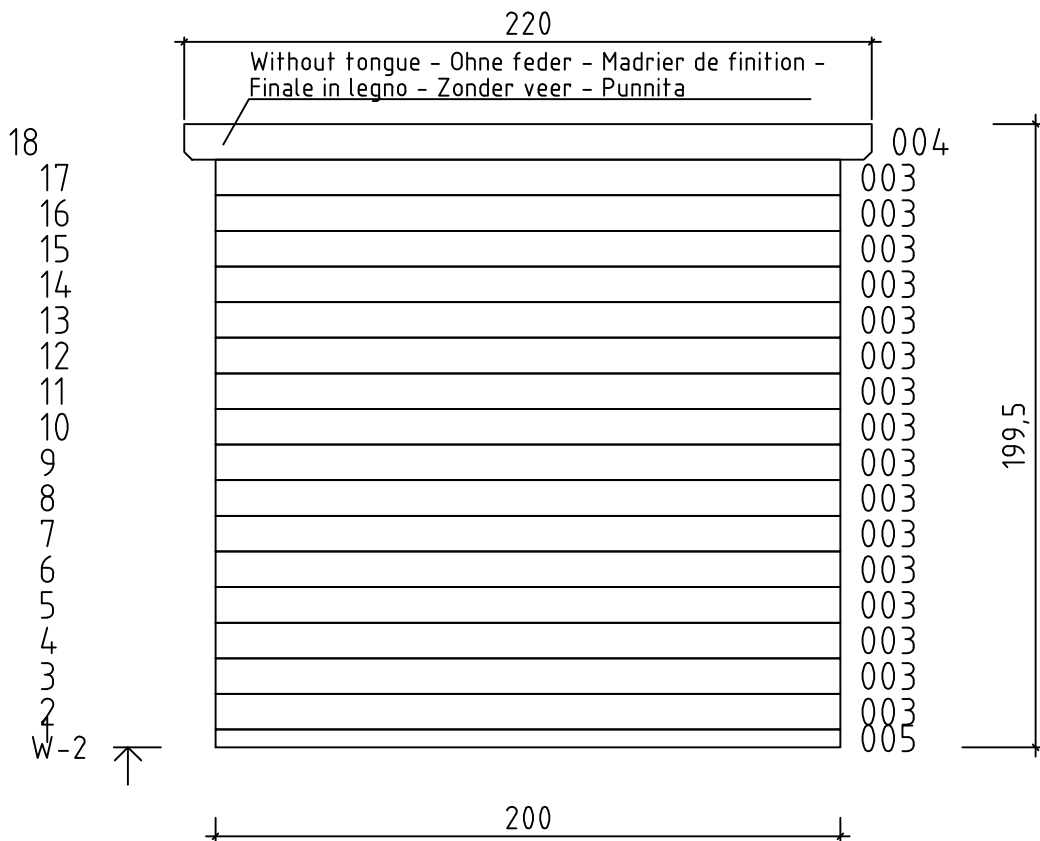

Art. Nr. 2846096