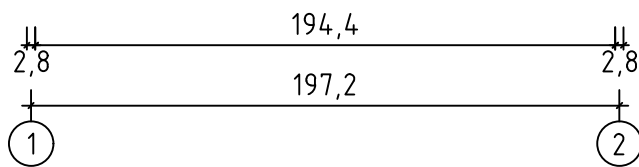

Art. Nr. 2846096