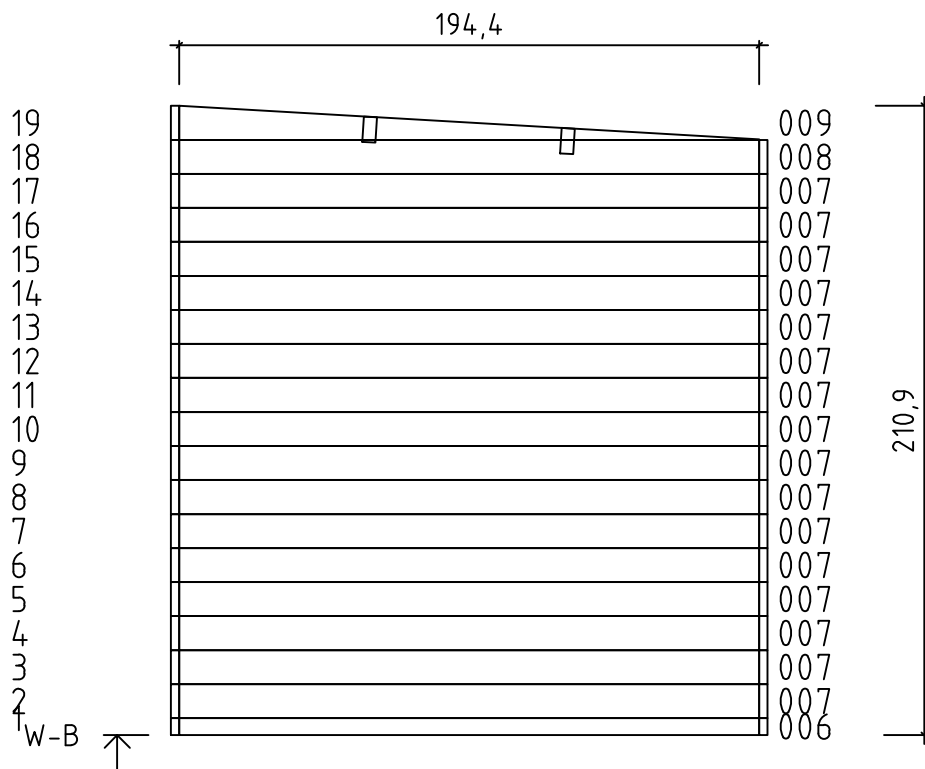

Art. Nr. 2846096