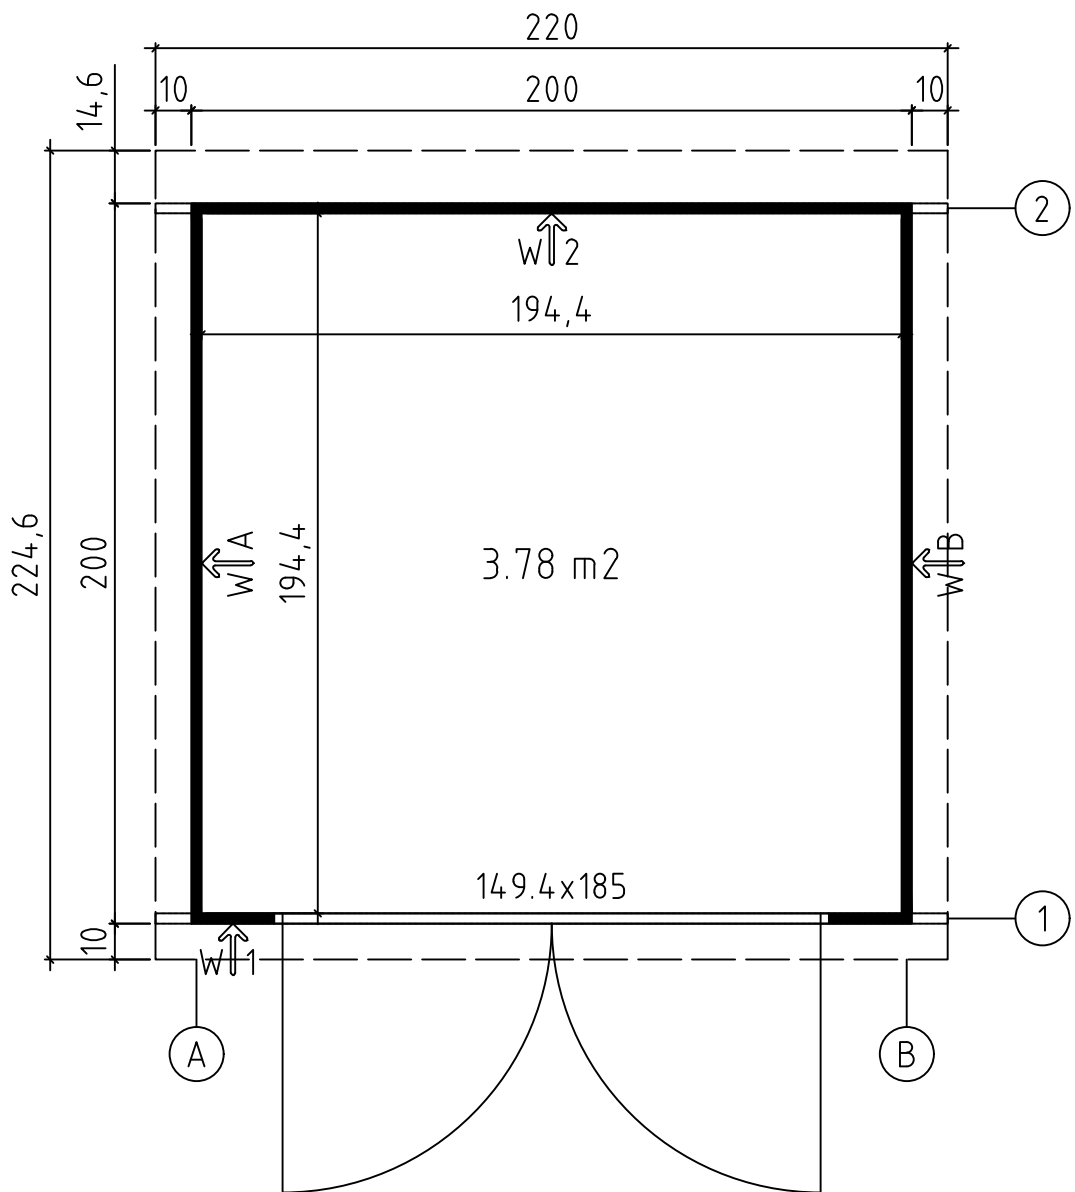

Groundplan - Grundplan - Plan de masse -
Planimetria - Plattegrond - Põhiplaan