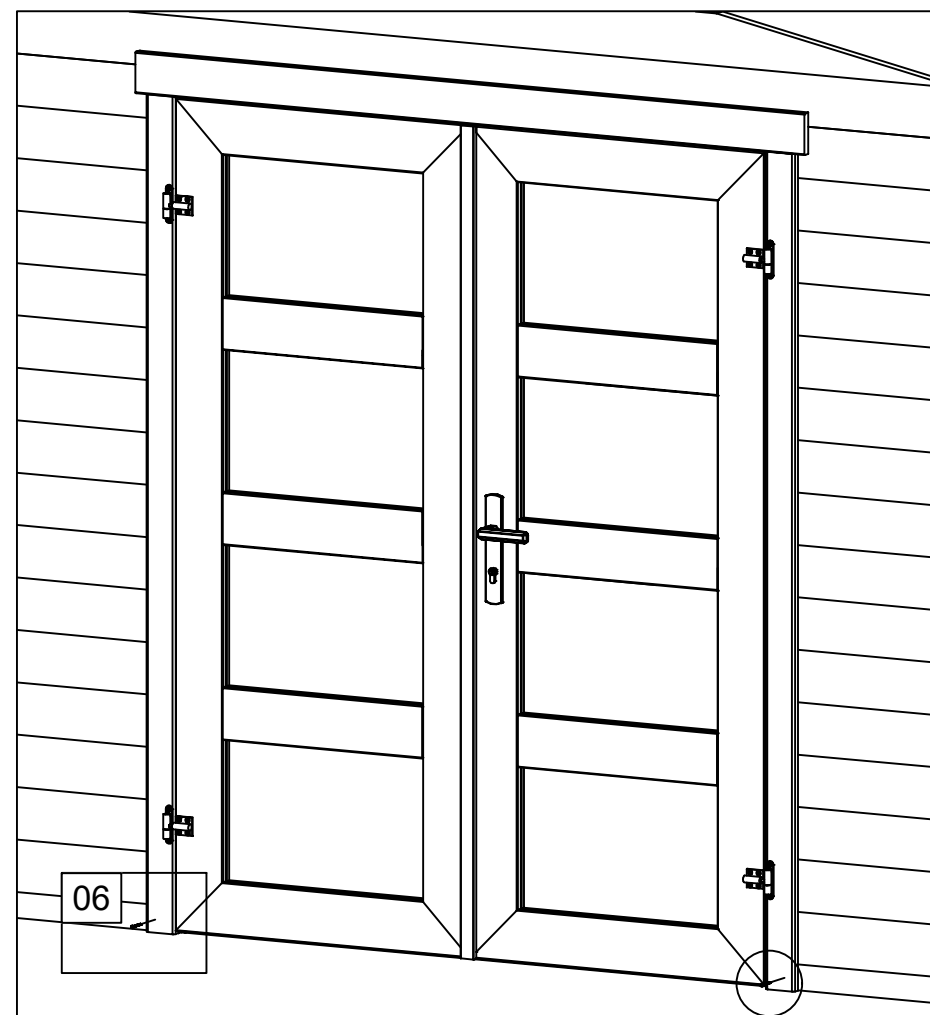

Pos	11.02.2020 Piece list - Stückliste - Liste des pièces - Elementi - Stuklijst - Tükítabel 1494x1850 TUK.4.020.MXVP.MMX28 MXGA+28	1/2	Q	P (mm)	L (mm)
<p>Glass size - Glasgröße - Taille de la vitre - Misura del vetro - Glas afmeting - Klaasi mõõt: 502x325 mm</p>   <p>1418x1792 mm</p>					
1	Upper door jamb - Türrahmen oben - Cadre de porte supérieur - Telaio superiore della porta - Bovendorpel - Ukse ülemine leng		1	66x100	1438
2	Left door jamb - Türrahmen links - Cadre de porte gauche - Telaio montante sinistro della porta - Linkerstijl deurframe - Ukse vasak leng		1	66x80	1850
3	Right door jamb - Türrahmen rechts - Cadre de porte droit - Telaio montante destro della porta - Rechterstijl deurframe - Ukse parem leng		1	66x80	1850
4	Doorstep - Swelle - Barre de seuil - Soglia della porta - Deurdorpel - Lävepakk		1	20x21	1418
5	Connection strip - Deckleiste - Baguette de battement - Profilo verticale della porta - Stulplijst - kokkuvaltsiliist		1	13x32	1812