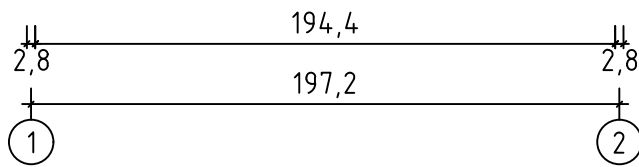

Art. Nr. 2846096