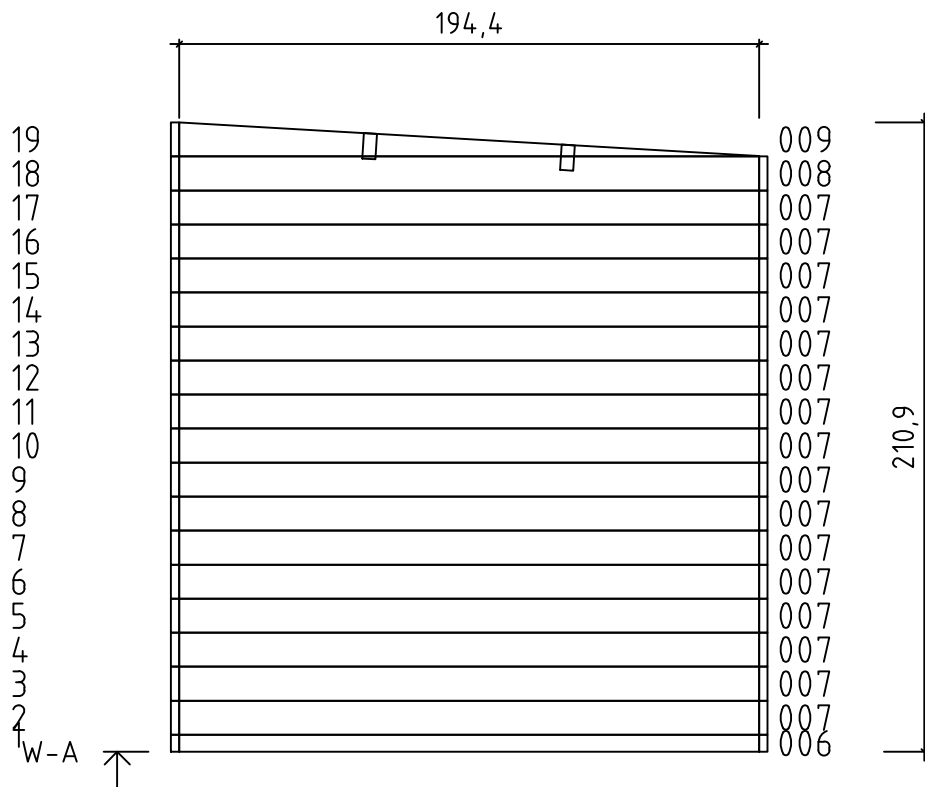

Art. Nr. 2846096