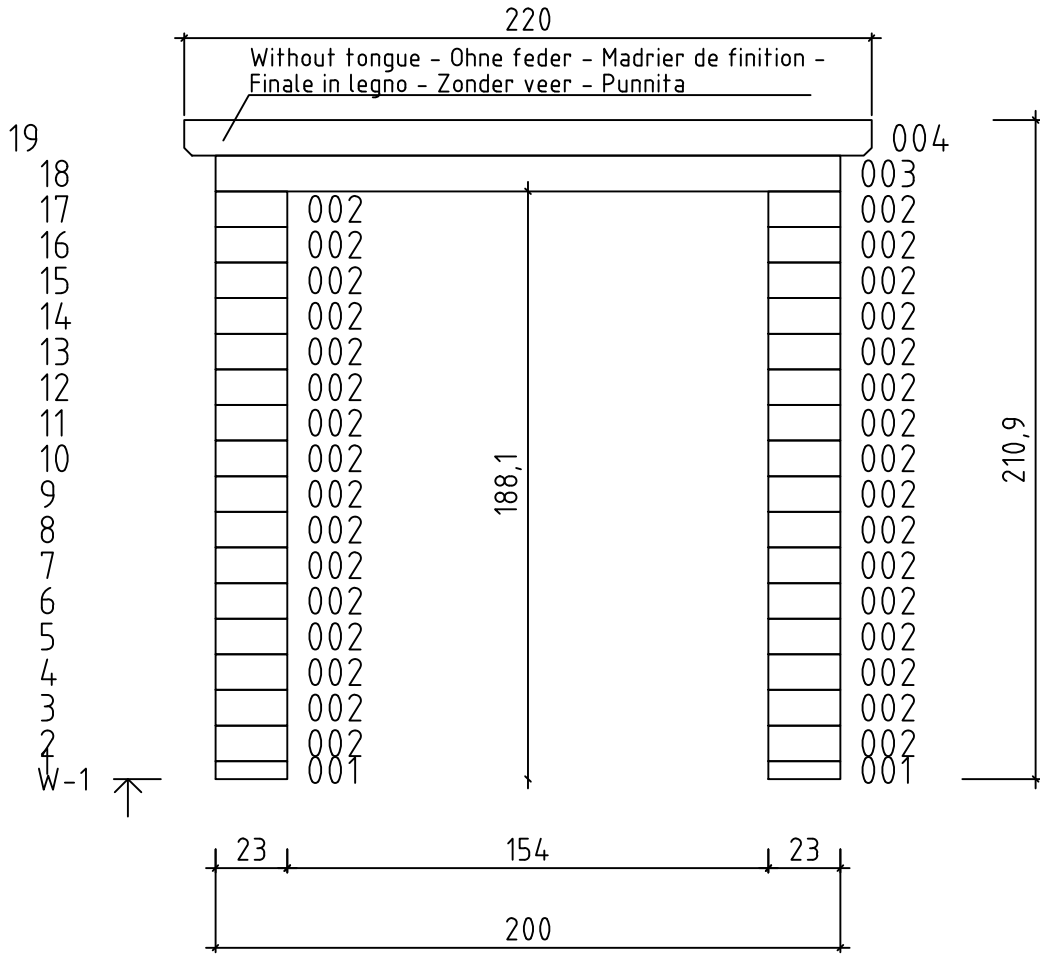

Art. Nr. 2846096