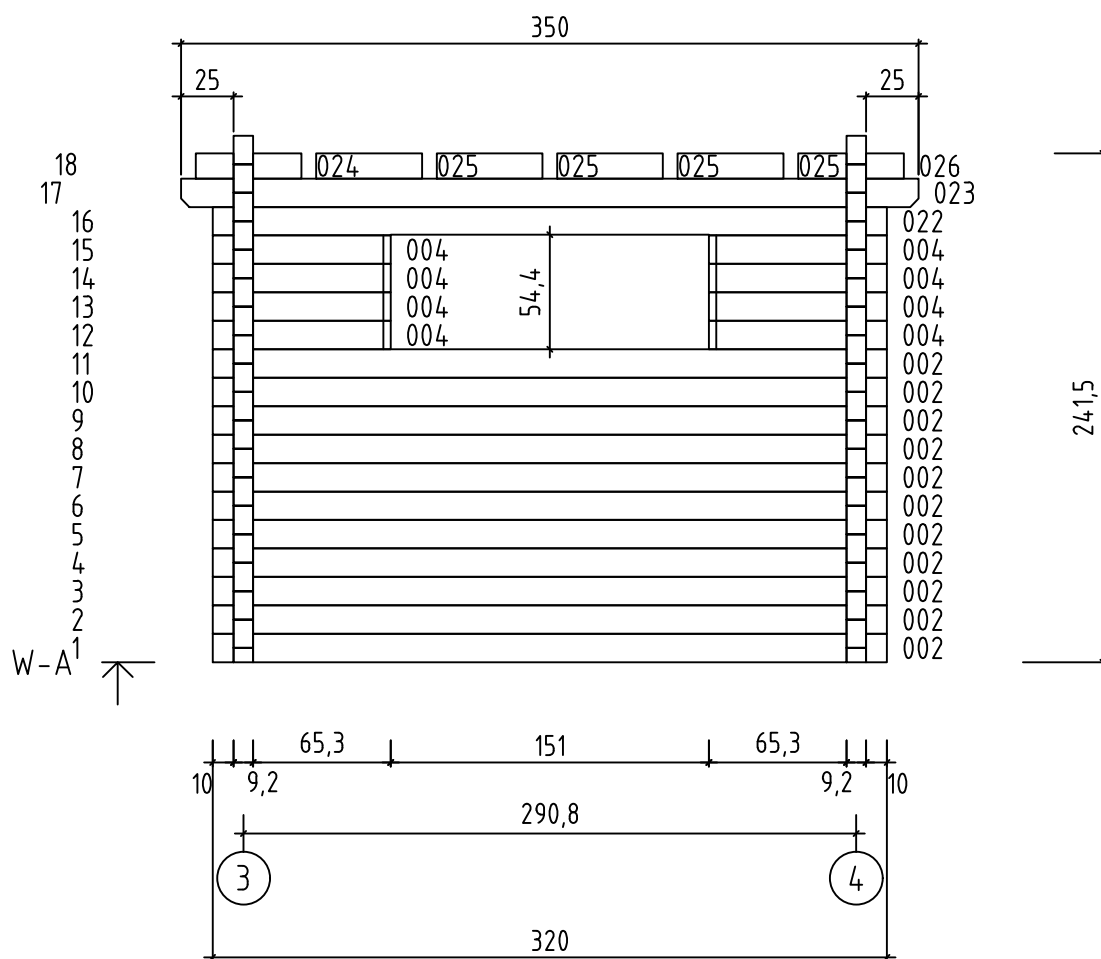

*Varberg*  
*Art.Nr.9216041*

9216041 - Varberg

9216041 - Varberg

9216041 - Varberg

9216041 - Varberg

A single door and has been delivered together with the building. You can choose the location for the door by yourself by cutting the wall logs as shown in the picture (see the dotted line)

Le positionnement de la porte de service nécessite la découpe préalable des madriers. Veuillez respecter les cotes de découpes dans les madriers indiquées sur le schéma. vous pouvez positionner, selon votre convenance, les ouvertures de chaque côté ou à l'arrière du garage.

Una portaa singola e' stata consegnata con la casa. Tu puoi scegliere la posizione della porta e/o finestra secondo il tuo gradimento, tagliando la parete come raffigurato nella fotografia (segui la linea tratteggiata).