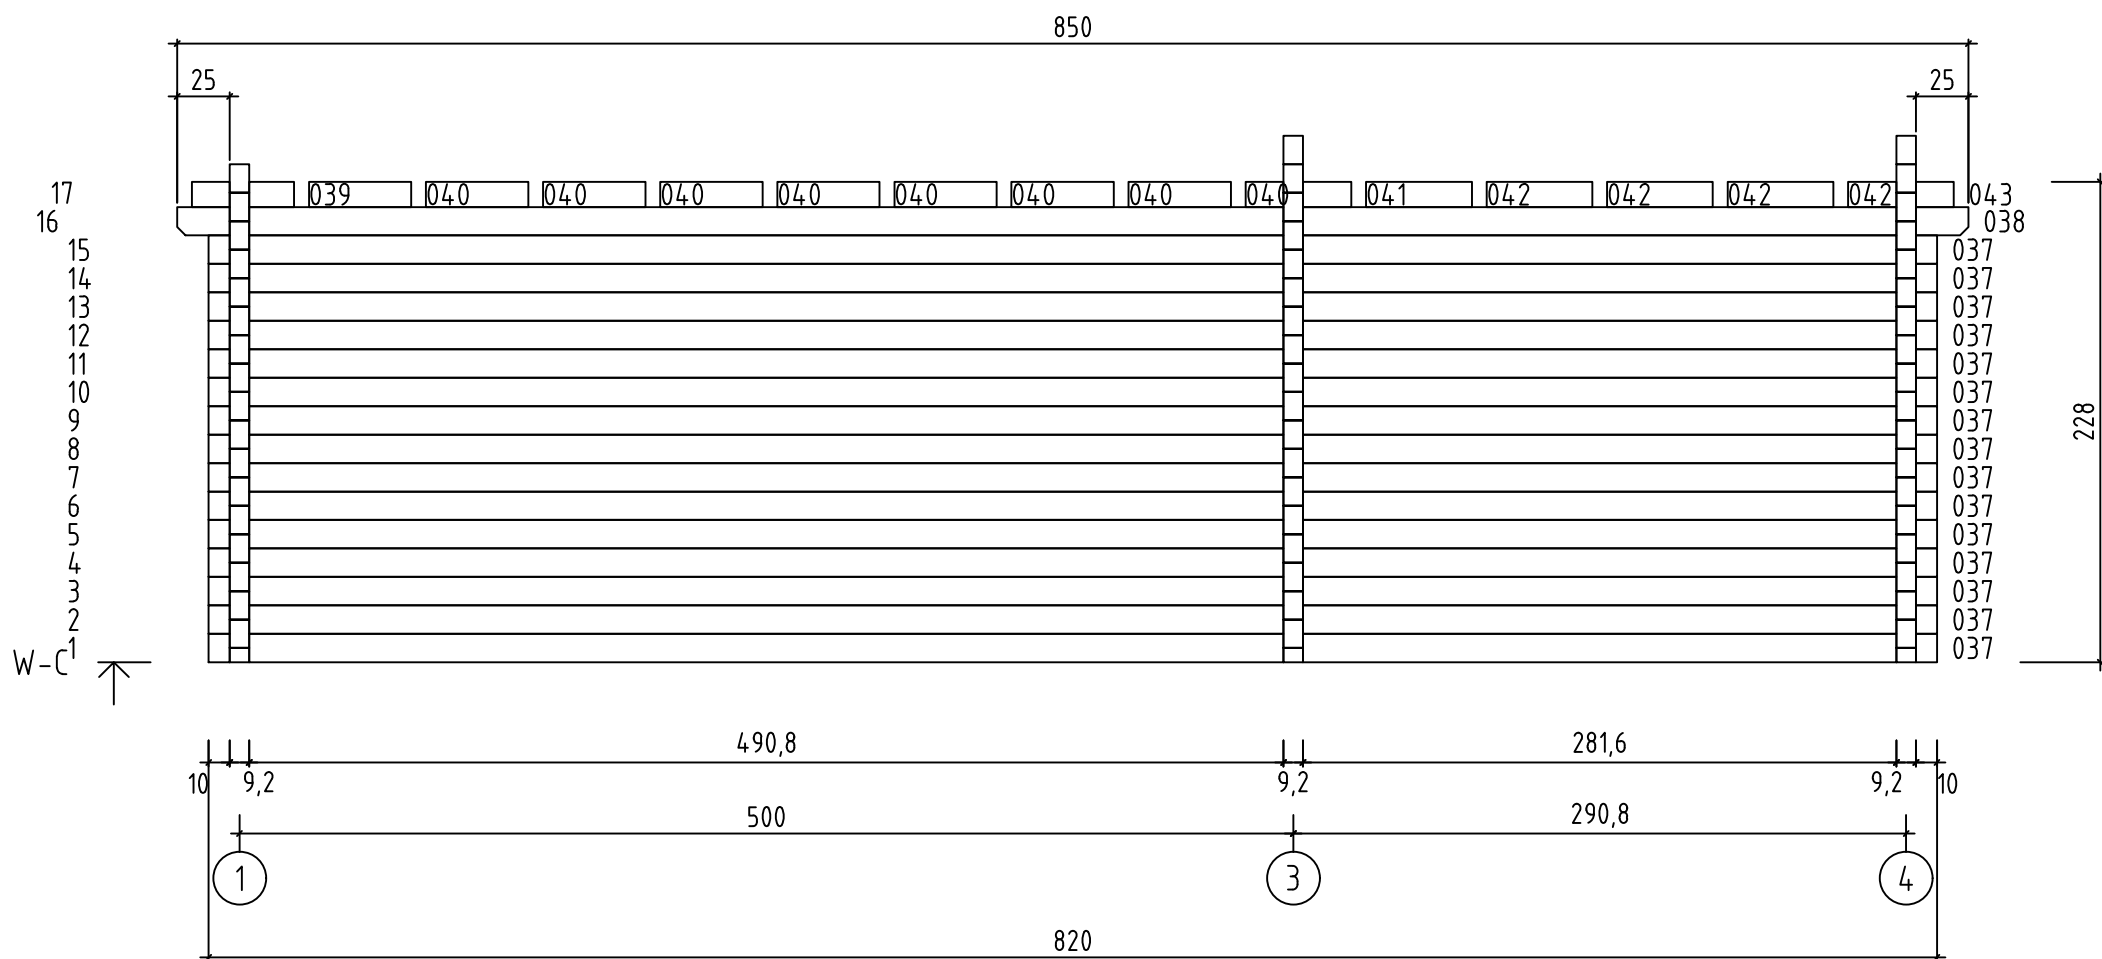

*Varberg*  
*Art.Nr.9216041*

9216041 - Varberg

9216041 - Varberg

9216041 - Varberg

9216041 - Varberg

A single door and has been delivered together with the building. You can choose the location for the door by yourself by cutting the wall logs as shown in the picture (see the dotted line)

Le positionnement de la porte de service nécessite la découpe préalable des madriers. Veuillez respecter les cotes de découpes dans les madriers indiquées sur le schéma. vous pouvez positionner, selon votre convenance, les ouvertures de chaque côté ou à l'arrière du garage.

Una portaa singola e' stata consegnata con la casa. Tu puoi scegliere la posizione della porta e/o finestra secondo il tuo gradimento, tagliando la parete come raffigurato nella fotografia (segui la linea tratteggiata).