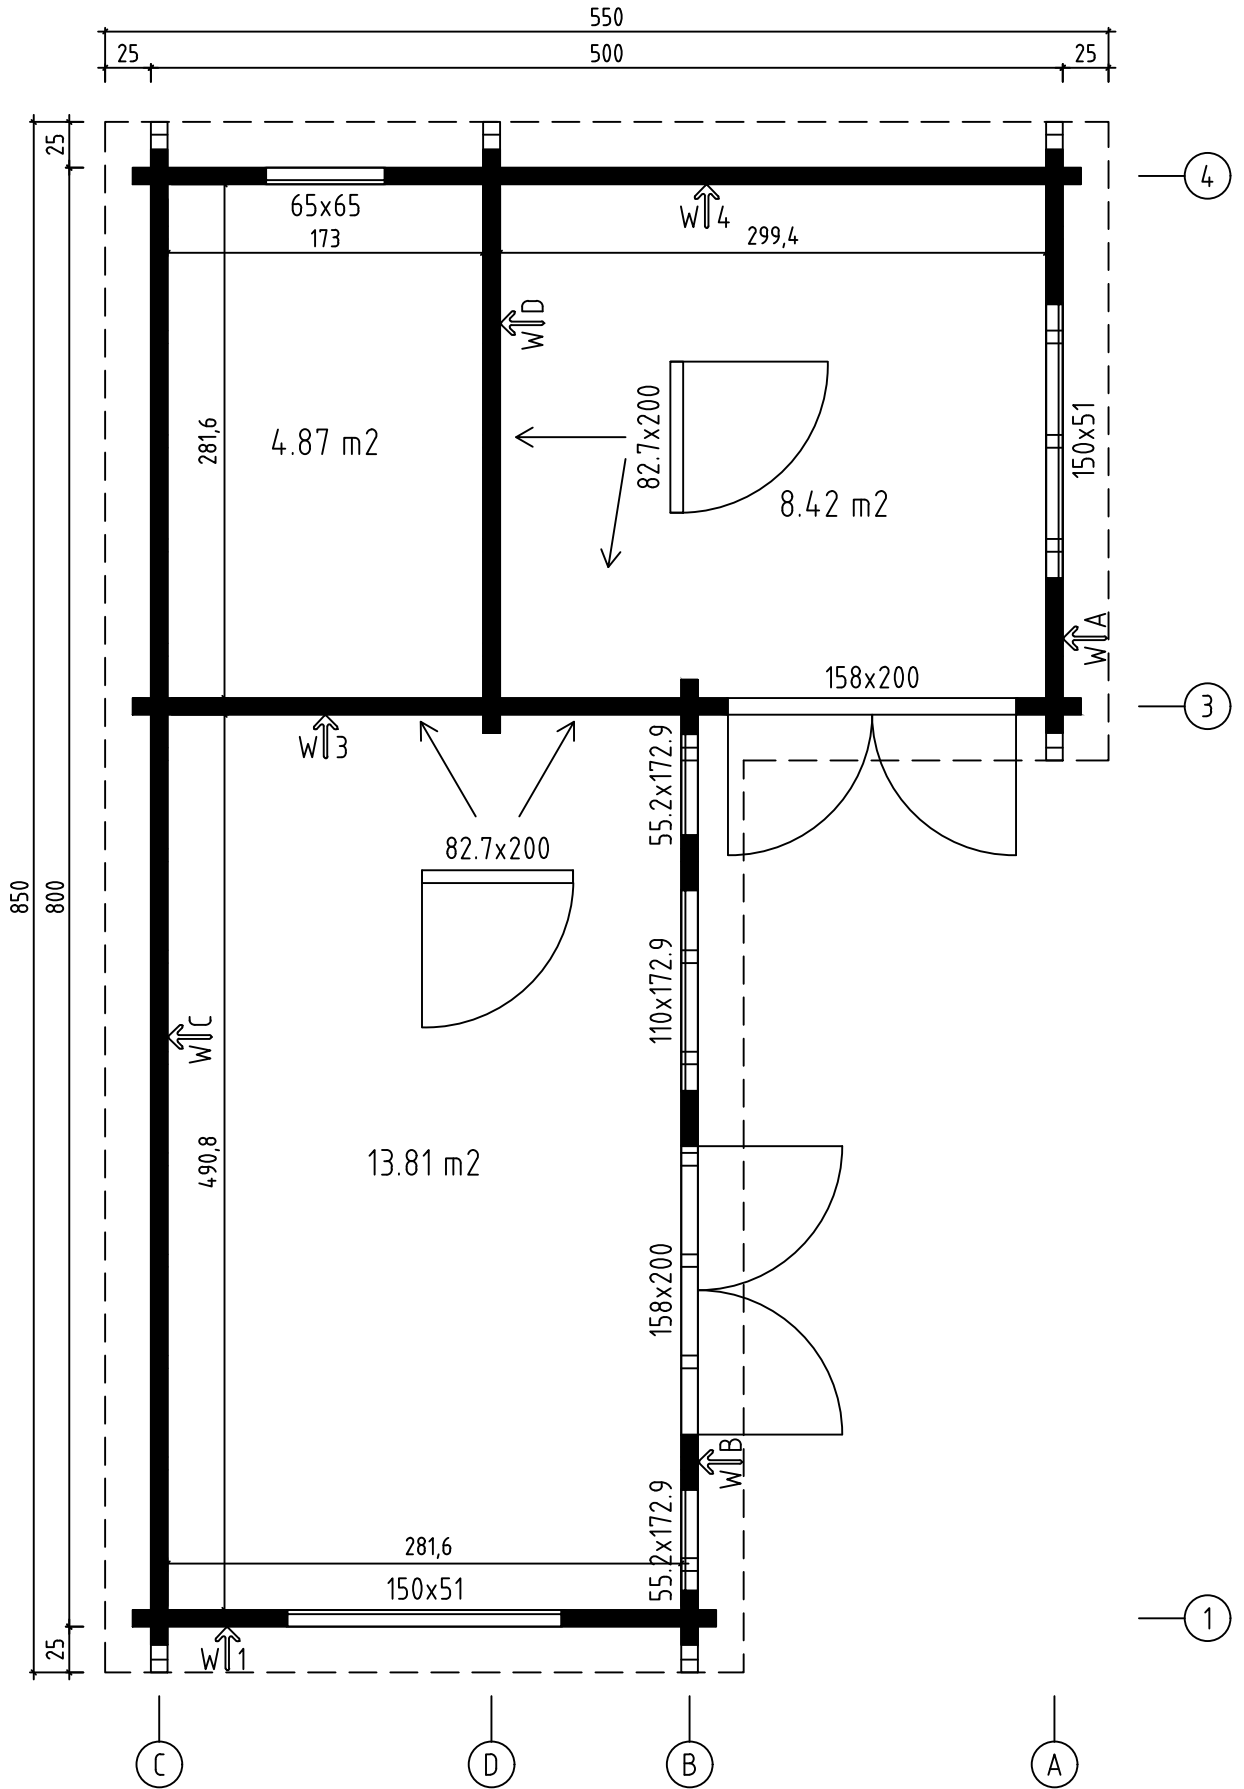

*Varberg*  
*Art.Nr.9216041*

9216041 - Varberg

9216041 - Varberg

9216041 - Varberg

9216041 - Varberg

A single door and has been delivered together with the building. You can choose the location for the door by yourself by cutting the wall logs as shown in the picture (see the dotted line)

Im lieferumfang ist eine einzeltür sowie ein einzelfenster enthalten. Dafür sind aber werksseitig keine aussparungen vorgesehen so dass sie sowohl fenster als auch für individuell verbauen können. eine anleitung hierfür entnehmen sie bitte der montageanleitung (siehe bild)

Le positionnement de la porte de service nécessite la découpe préalable des madriers. Veuillez respecter les cotes de découpes dans les madriers indiquées sur le schéma. vous pouvez positionner, selon votre convenance, les ouvertures de chaque côté ou à l'arrière du garage.

Una portaa singola e' stata consegnata con la casa. Tu puoi scegliere la posizione della porta e/o finestra secondo il tuo gradimento, tagliando la parete come raffigurato nella fotografia (segui la linea tratteggiata).