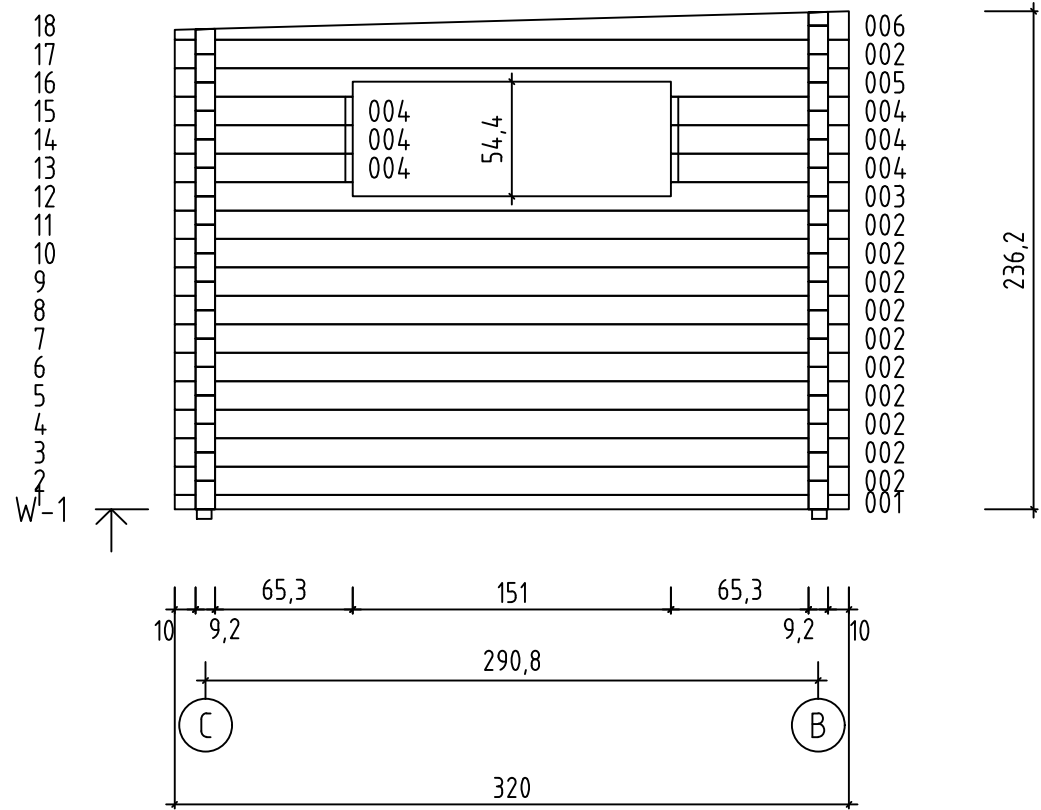

9216041 - Varberg