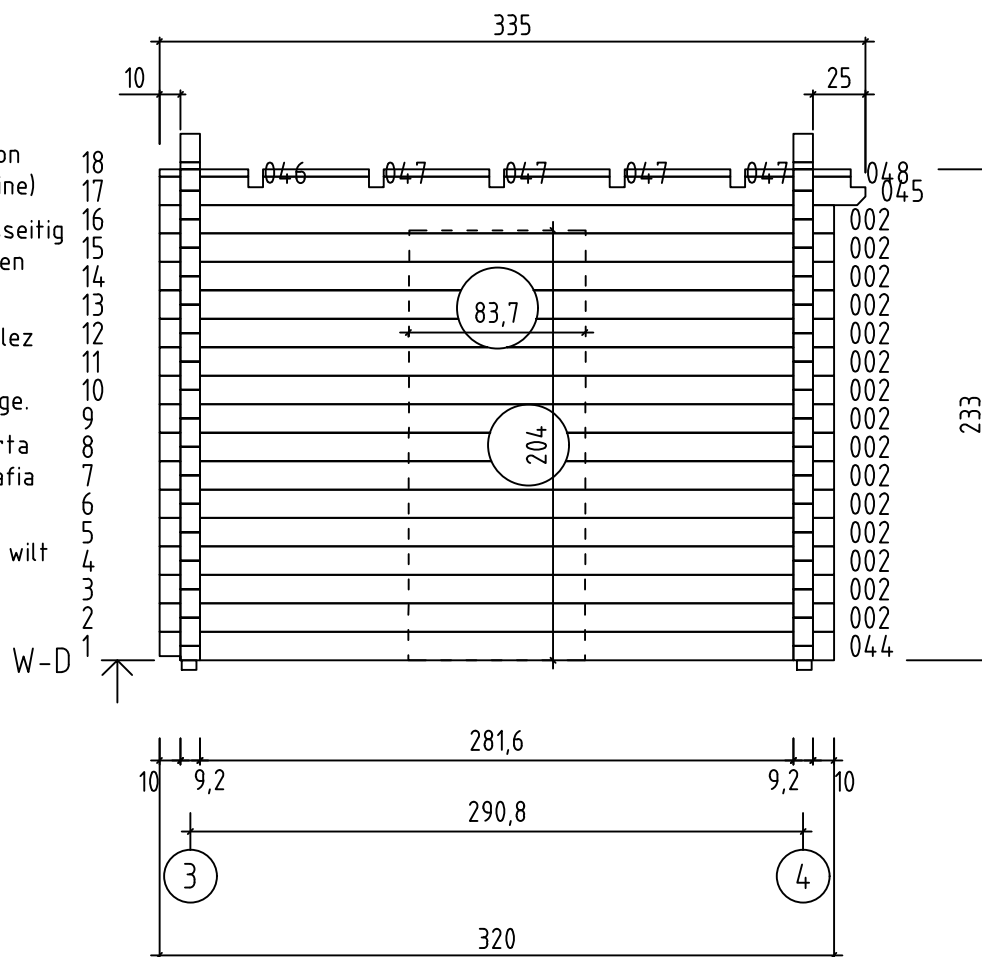

9216041 - Varberg

A single door and has been delivered together with the building. You can choose the location for the door by yourself by cutting the wall logs as shown in the picture (see the dotted line)

Im lieferumfang ist eine einzeltür sowie ein einzelfenster enthalten. Dafür sind aber werksseitig keine aussparungen vorgesehen so dass sie sowohl fenster als auch für individuell verbauen können. eine anleitung hierfür entnehmen sie bitte der montageanleitung (siehe bild)

Le positionnement de la porte de service nécessite la découpe préalable des madriers. Veuillez respecter les cotes de découpes dans les madriers indiquées sur le schéma. vous pouvez positionner, selon votre convenance, les ouvertures de chaque côté ou à l'arrière du garage.

Una portaa singola e' stata consegnata con la casa. Tu puoi scegliere la posizione della porta e/o finestra secondo il tuo gradimento, tagliando la parete come raffigurato nella fotografia (segui la linea tratteggiata).

Bij uw huisje is een losse enkele deur geleverd. U heeft hierin een vrije keuze waar u deze wilt inbouwen, door het inzagen van de wandbalk zoals op de tekening (zie de stippellijn).

Majakomplekt sisaldab üksikust, mille asukoht on võimalik ise valida. Ukseava tuleb lõigata joonisel näidatud mõõtudes (vaadake punktiirjooni).