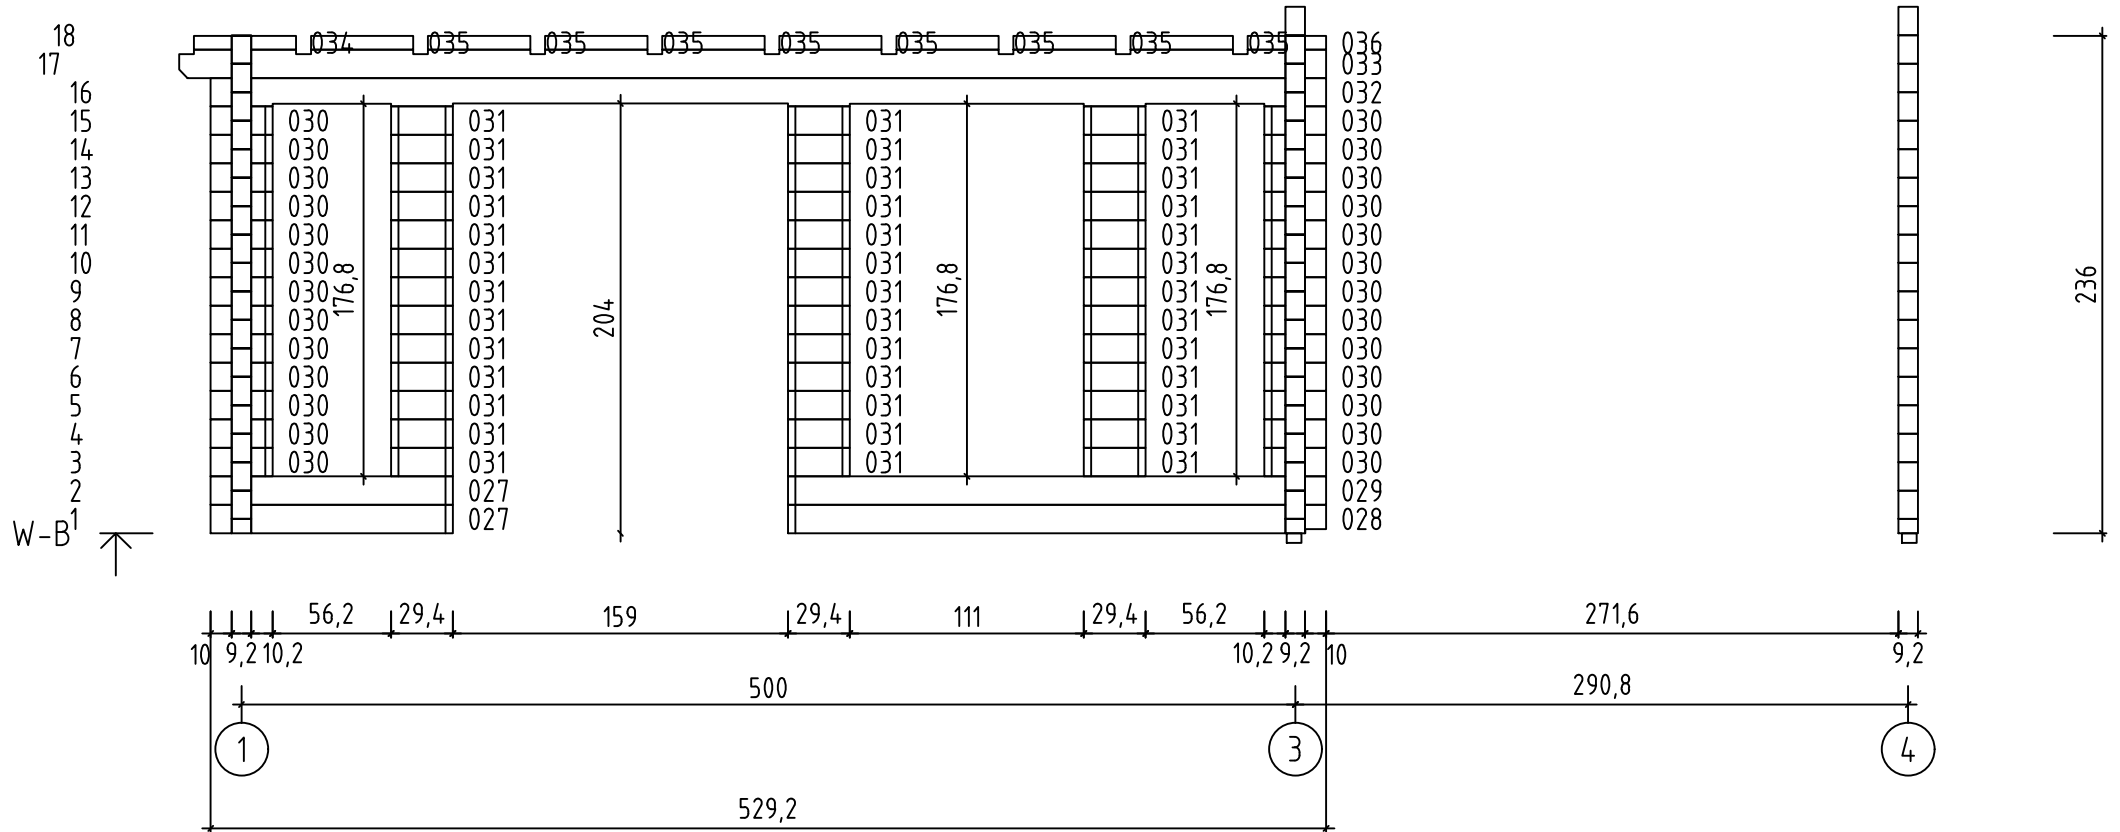

*Varberg*  
*Art.Nr.9216041*

9216041 - Varberg

9216041 - Varberg

9216041 - Varberg

9216041 - Varberg

A single door and has been delivered together with the building. You can choose the location for the door by yourself by cutting the wall logs as shown in the picture (see the dotted line)

Le positionnement de la porte de service nécessite la découpe préalable des madriers. Veuillez respecter les cotes de découpes dans les madriers indiquées sur le schéma. vous pouvez positionner, selon votre convenance, les ouvertures de chaque côté ou à l'arrière du garage.

Una portaa singola e' stata consegnata con la casa. Tu puoi scegliere la posizione della porta e/o finestra secondo il tuo gradimento, tagliando la parete come raffigurato nella fotografia (segui la linea tratteggiata).