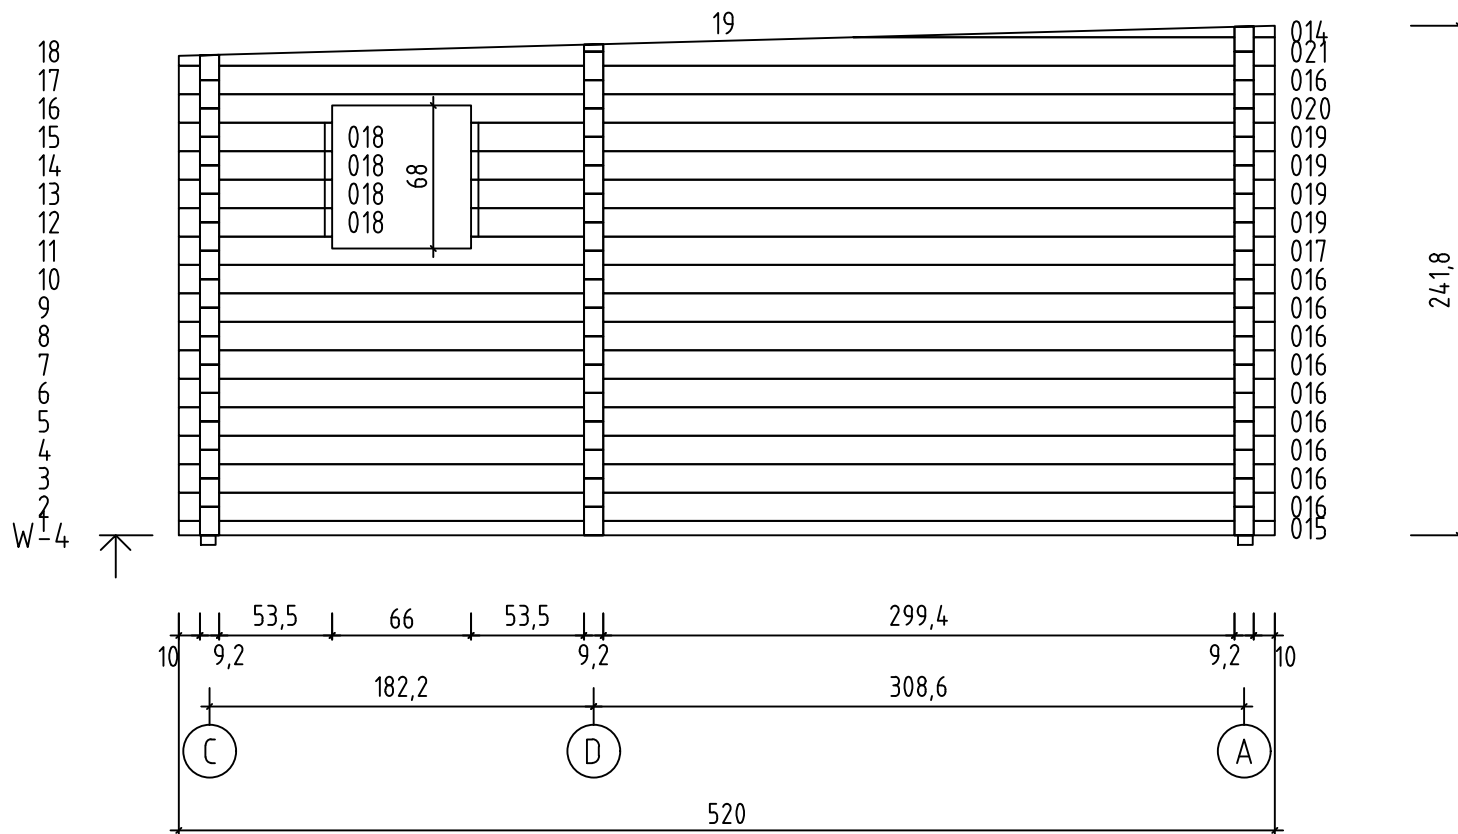

9216041 - Varberg