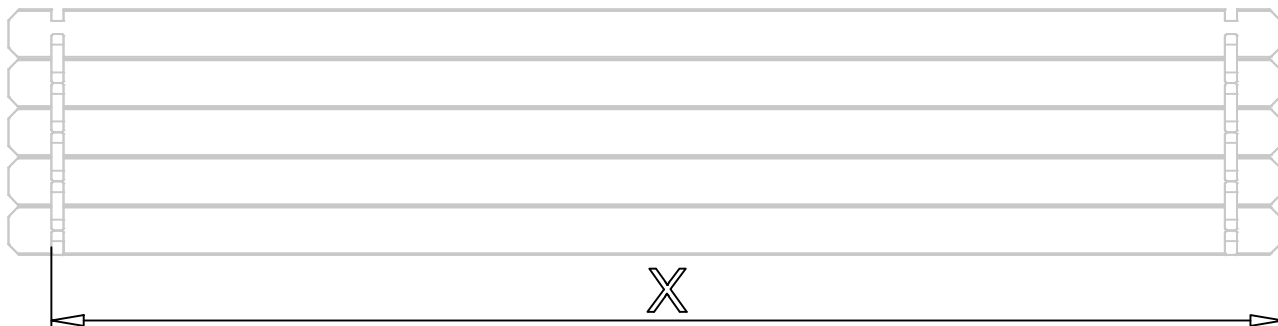

Art. Nr. 993500/993500009

1/6

29.07.2019

Art. Nr. 993500/993500009

Groundplan - Grundplan - Plan de masse -
Planimetria - Plattegrond - Põhiplaan

Art. Nr. 993500/993500009

Art. Nr. 993500/993500009

Cut into length on site (if needed)! - Bitte selber anpassen (falls nötig)! - Au besoin, coupez sur place pour raccourcir - Aggiunstate con taglio la lunghezza in cantiere (se necessario)! - Graag ter plekke op maat maken (als nodig)! - Vajadusel lõigata mõõtu

29.07.2019

001

01

01

15 mm

Y

4/6