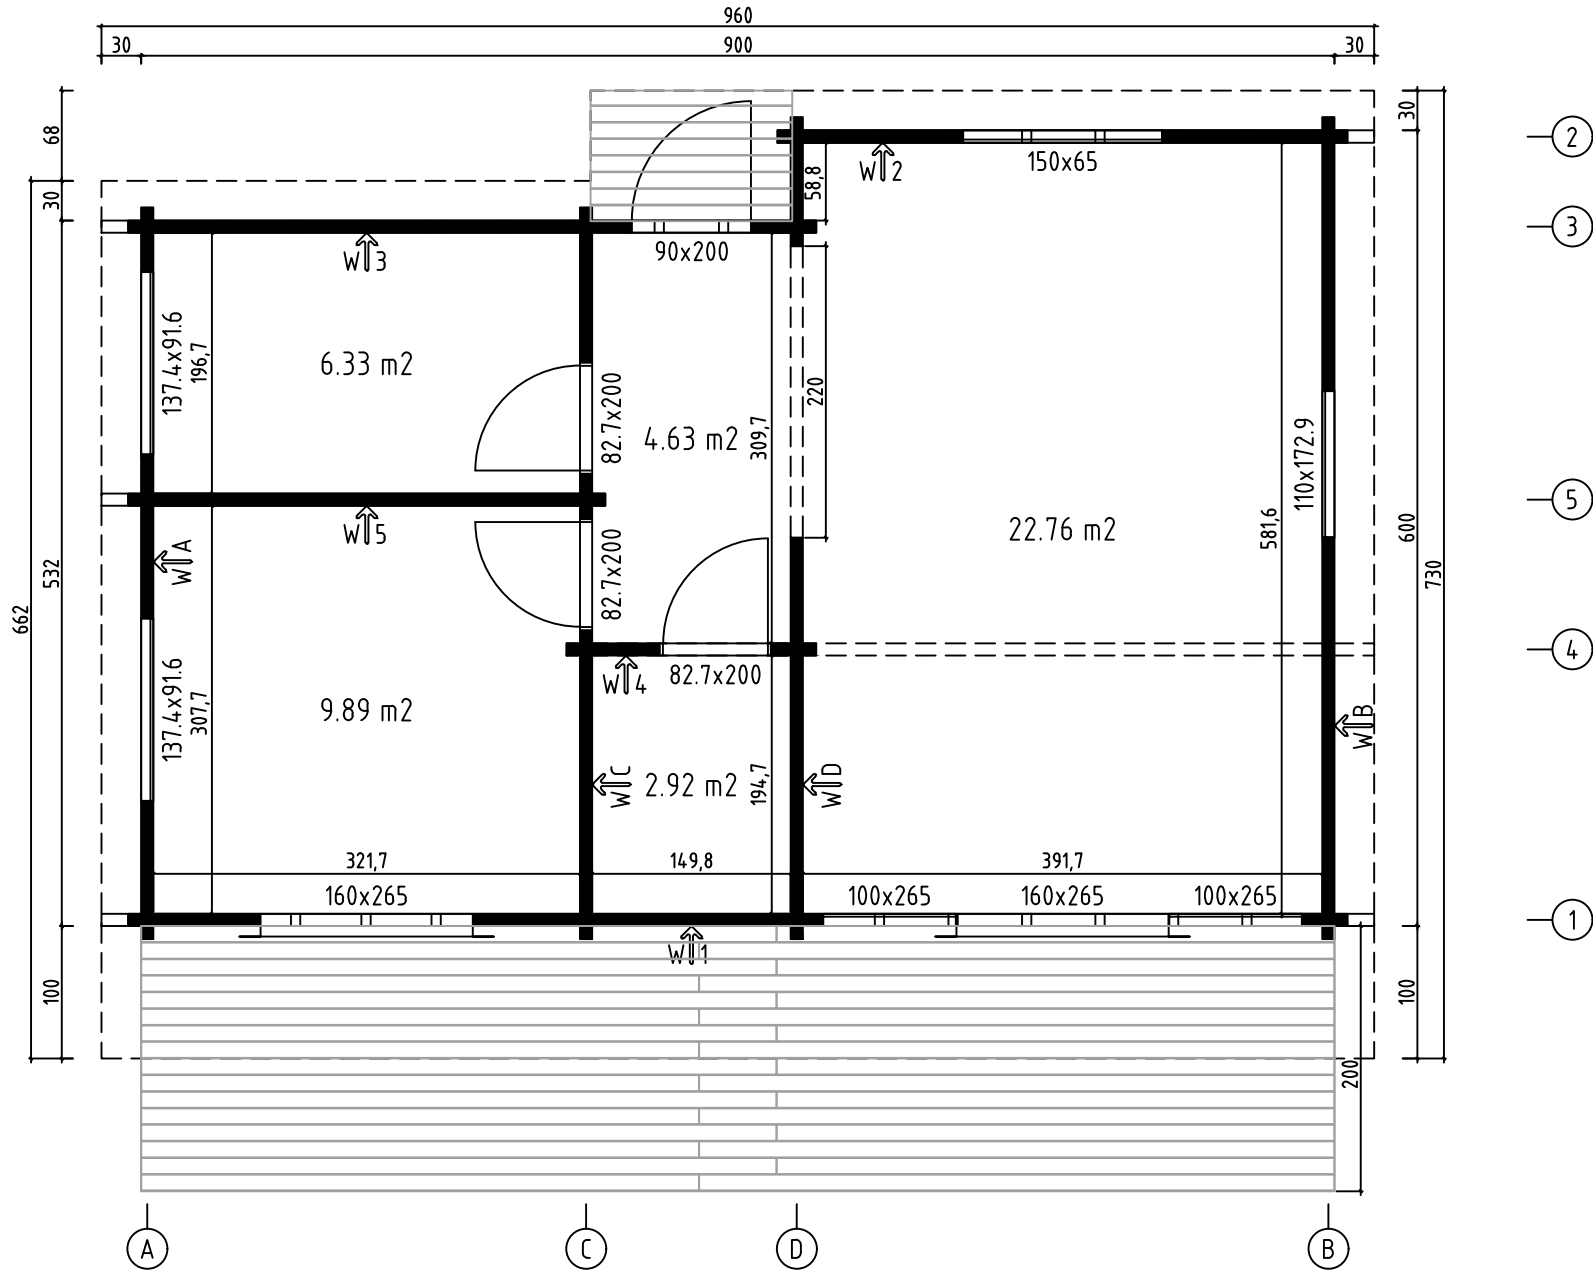

Östersund
Art.Nr.9215444

Östersund, Art.Nr.9215444
 Groundplan - Grundplan - Plan de masse - Planimetria -
 Plattegrond - Põhiplaan

Östersund, Art.Nr.9215444

Östersund, Art.Nr.9215444

Östersund, Art.Nr.9215444

Östersund, Art.Nr.9215444

W-C  □

Östersund, Art.Nr.9215444

Pos	<p style="text-align: center;">Östersund, Art.Nr.9215444 Piece list - Stückliste - Liste des pièces - Elementi - Stuklijst - Tükítabel</p>	Q	P (mm)	L (mm)
	<p>Window - Fenster - Fenetre - Finestra - Raam - Aken 1374x916 3+ TA.0P.K</p> 	2		
	<p>Window - Fenster - Fenetre - Finestra - Raam - Aken 1100x1729 3+ TA.0P.bK</p> 	1		
	<p>Window - Fenster - Fenetre - Finestra - Raam - Aken 1500x650 3+ A.Ü.K</p> 	1		
	<p>Door - Tür - Porte - Porte - Deur - Uks 1600x2650 3+ TU2L.10P.K</p> 	1		