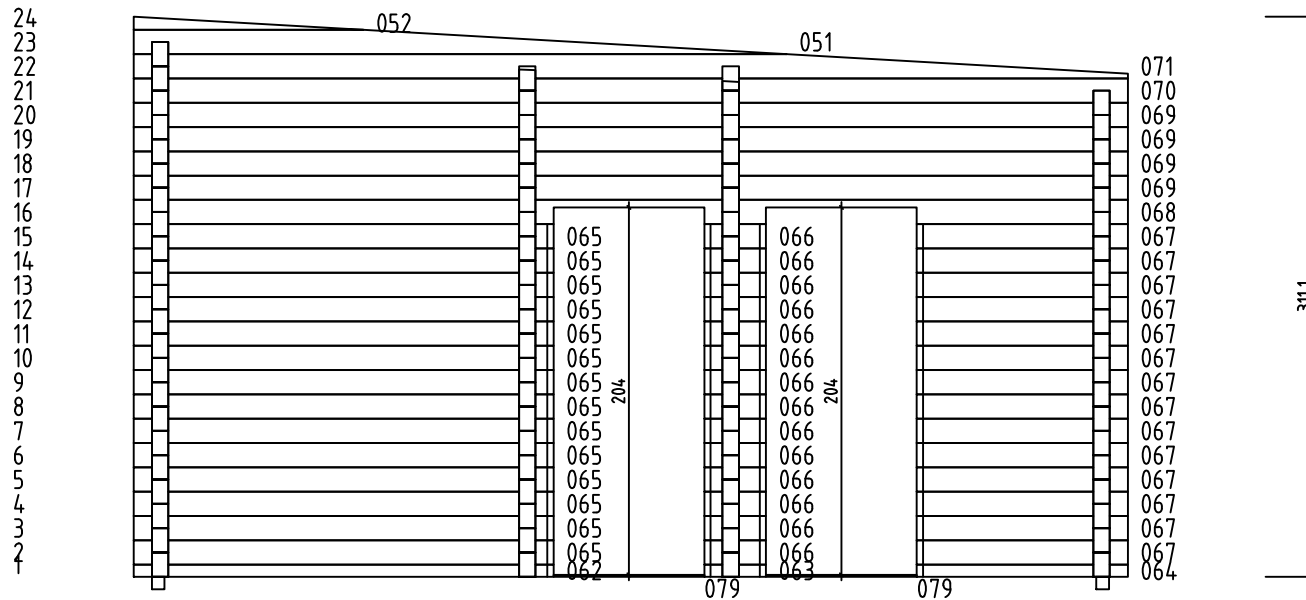

Östersund
Art.Nr.9215444

Östersund, Art.Nr.9215444
 Groundplan - Grundplan - Plan de masse - Planimetria -
 Plattegrond - Põhiplaan

Östersund, Art.Nr.9215444

Östersund, Art.Nr.9215444

Östersund, Art.Nr.9215444

Östersund, Art.Nr.9215444

W-C  □

Östersund, Art.Nr.9215444

Pos	<p style="text-align: center;">Östersund, Art.Nr.9215444 Piece list - Stückliste - Liste des pièces - Elementi - Stuklijst - Tükítabel</p>	Q	P (mm)	L (mm)
	<p>Window - Fenster - Fenetre - Finestra - Raam - Aken 1374x916 3+ TA.0P.K</p> 	2		
	<p>Window - Fenster - Fenetre - Finestra - Raam - Aken 1100x1729 3+ TA.0P.bK</p> 	1		
	<p>Window - Fenster - Fenetre - Finestra - Raam - Aken 1500x650 3+ A.Ü.K</p> 	1		
	<p>Door - Tür - Porte - Porte - Deur - Uks 1600x2650 3+ TU2L.10P.K</p> 	1		