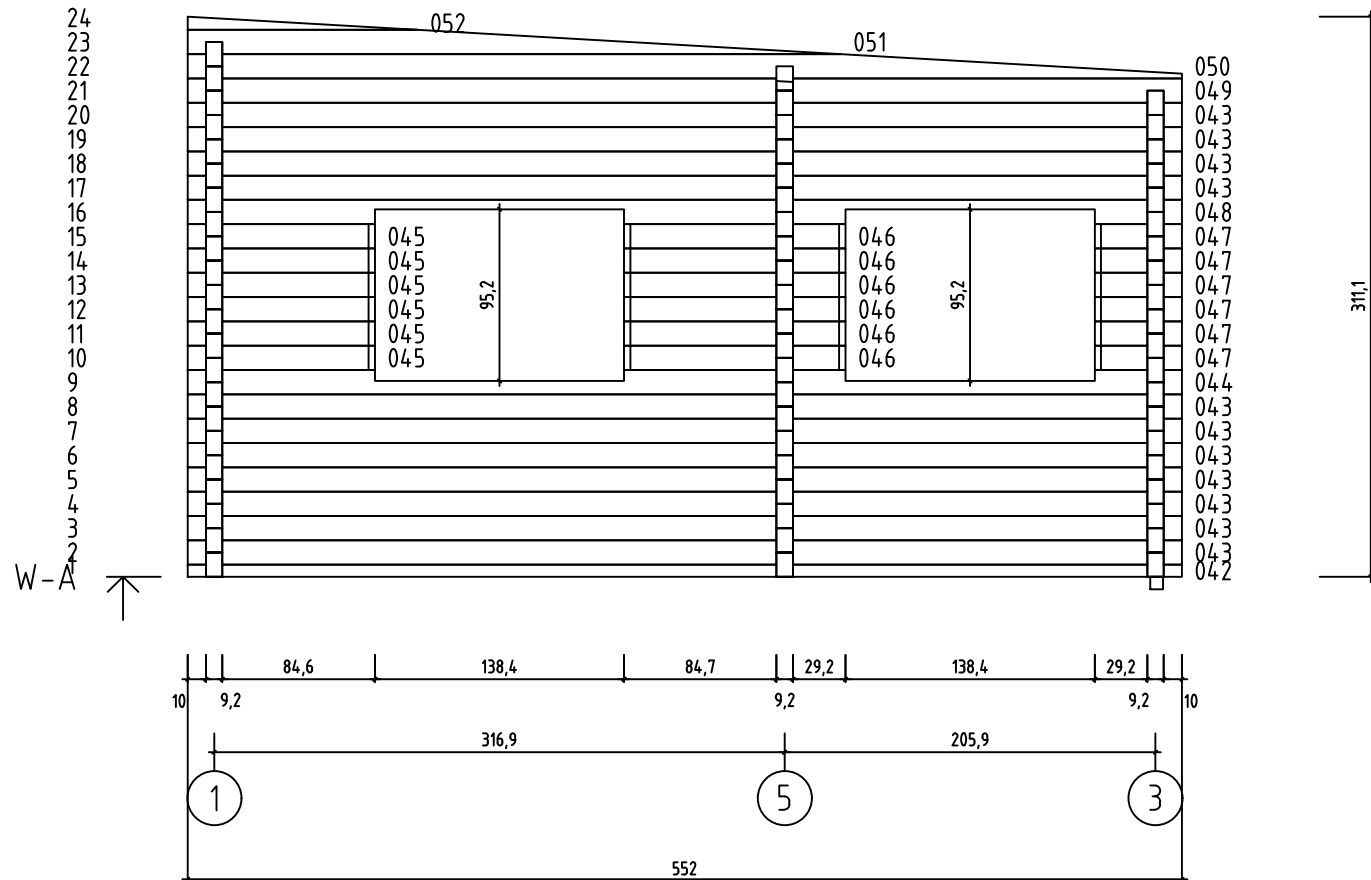

Östersund
Art.Nr.9215444

Östersund, Art.Nr.9215444
 Groundplan - Grundplan - Plan de masse - Planimetria -
 Plattegrond - Põhiplaan

Östersund, Art.Nr.9215444

Östersund, Art.Nr.9215444

Östersund, Art.Nr.9215444

Östersund, Art.Nr.9215444

W-C  □

Östersund, Art.Nr.9215444

Pos	<p style="text-align: center;">Östersund, Art.Nr.9215444 Piece list - Stückliste - Liste des pièces - Elementi - Stuklijst - Tükítabel</p>	Q	P (mm)	L (mm)
	<p>Window - Fenster - Fenetre - Finestra - Raam - Aken 1374x916 3+ TA.0P.K</p> 	2		
	<p>Window - Fenster - Fenetre - Finestra - Raam - Aken 1100x1729 3+ TA.0P.bK</p> 	1		
	<p>Window - Fenster - Fenetre - Finestra - Raam - Aken 1500x650 3+ A.Ü.K</p> 	1		
	<p>Door - Tür - Porte - Porte - Deur - Uks 1600x2650 3+ TU2L.10P.K</p> 	1		