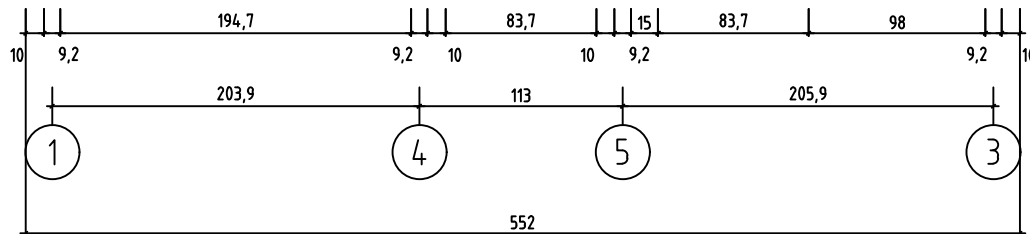

Östersund
Art.Nr.9215444

Östersund, Art.Nr.9215444
 Groundplan - Grundplan - Plan de masse - Planimetria -
 Plattegrond - Põhiplaan

Östersund, Art.Nr.9215444

Östersund, Art.Nr.9215444

Östersund, Art.Nr.9215444

Östersund, Art.Nr.9215444

W-C  □

Östersund, Art.Nr.9215444

Pos	<p style="text-align: center;">Östersund, Art.Nr.9215444 Piece list - Stückliste - Liste des pièces - Elementi - Stuklijst - Tükítabel</p>	Q	P (mm)	L (mm)
	<p>Window - Fenster - Fenetre - Finestra - Raam - Aken 1374x916 3+ TA.0P.K</p> 	2		
	<p>Window - Fenster - Fenetre - Finestra - Raam - Aken 1100x1729 3+ TA.0P.bK</p> 	1		
	<p>Window - Fenster - Fenetre - Finestra - Raam - Aken 1500x650 3+ A.Ü.K</p> 	1		
	<p>Door - Tür - Porte - Porte - Deur - Uks 1600x2650 3+ TU2L.10P.K</p> 	1		