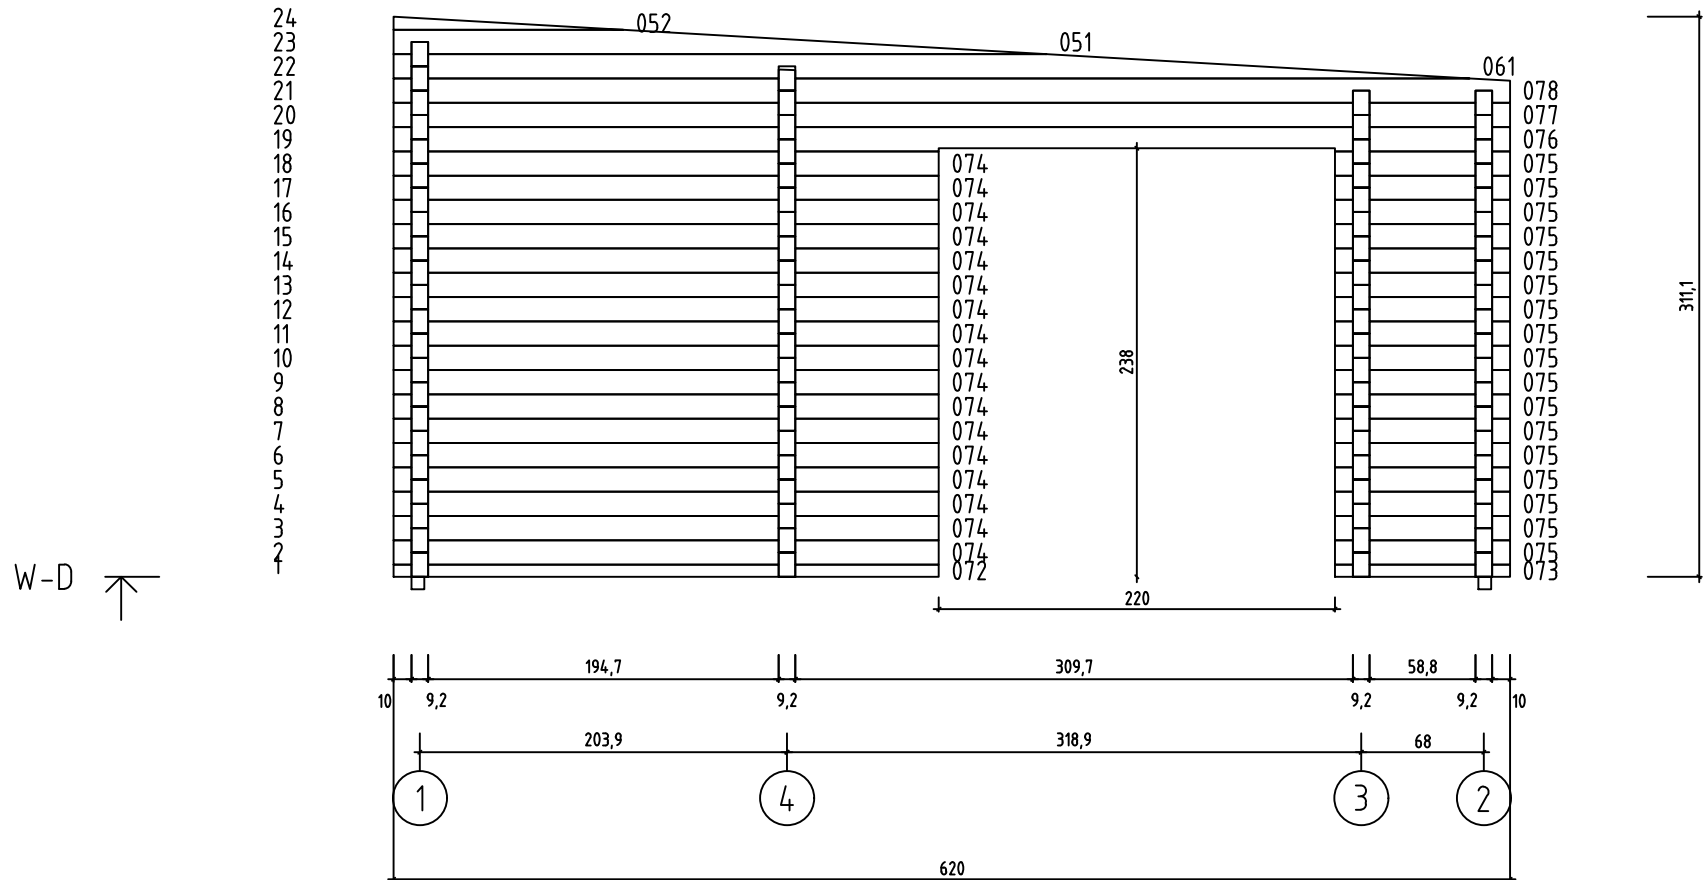

Östersund
Art.Nr.9215444

Östersund, Art.Nr.9215444
 Groundplan - Grundplan - Plan de masse - Planimetria -
 Plattegrond - Põhiplaan

Östersund, Art.Nr.9215444

Östersund, Art.Nr.9215444

Östersund, Art.Nr.9215444

Östersund, Art.Nr.9215444

W-C  □

Östersund, Art.Nr.9215444

Pos	<p style="text-align: center;">Östersund, Art.Nr.9215444 Piece list - Stückliste - Liste des pièces - Elementi - Stuklijst - Tükítabel</p>	Q	P (mm)	L (mm)
	<p>Window - Fenster - Fenetre - Finestra - Raam - Aken 1374x916 3+ TA.0P.K</p> 	2		
	<p>Window - Fenster - Fenetre - Finestra - Raam - Aken 1100x1729 3+ TA.0P.bK</p> 	1		
	<p>Window - Fenster - Fenetre - Finestra - Raam - Aken 1500x650 3+ A.Ü.K</p> 	1		
	<p>Door - Tür - Porte - Porte - Deur - Uks 1600x2650 3+ TU2L.10P.K</p> 	1		