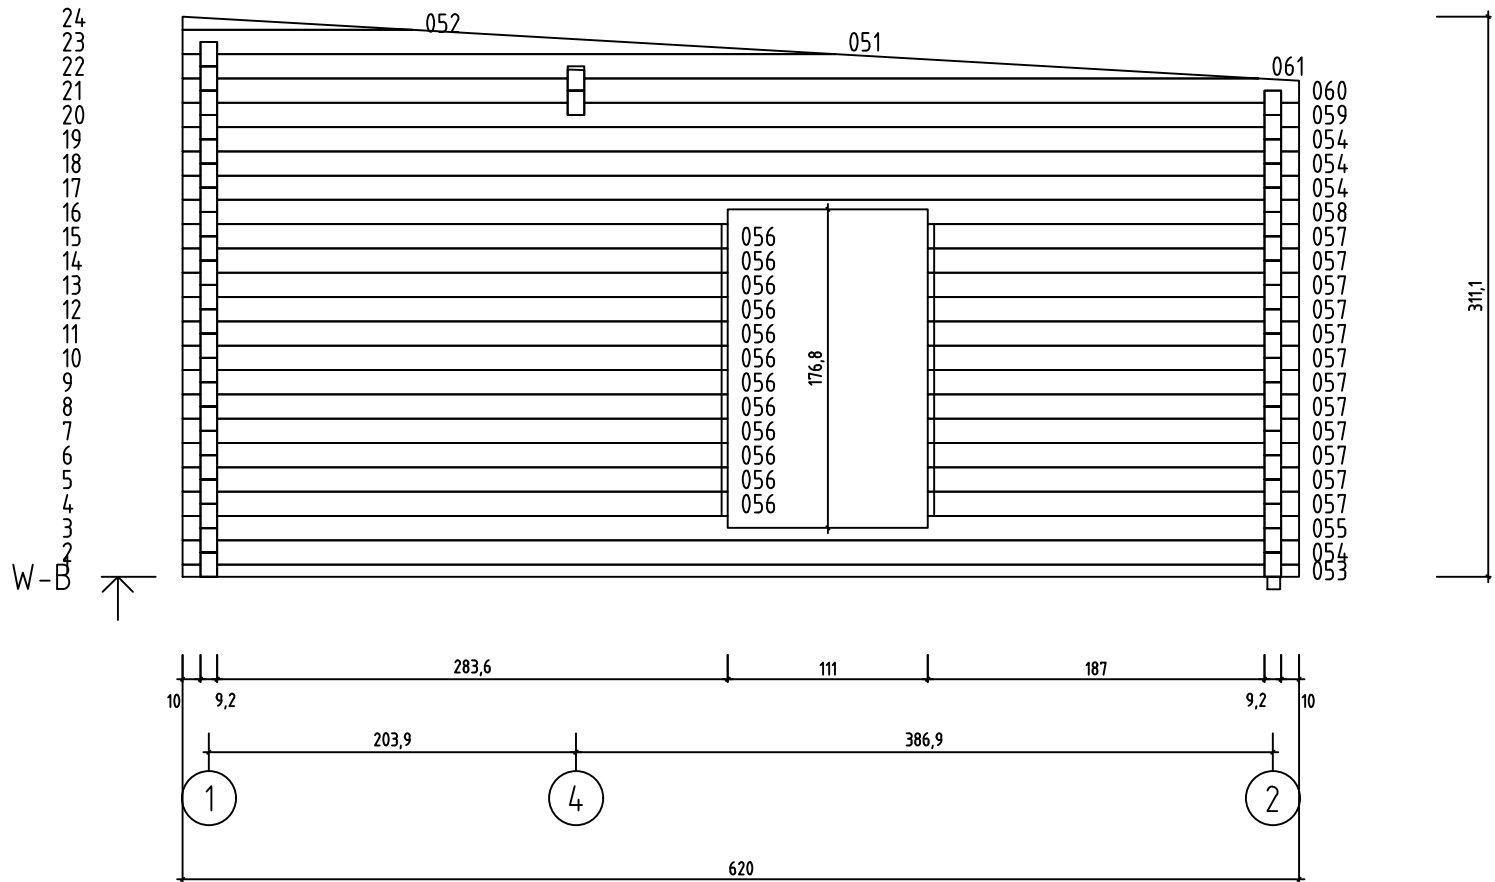

Östersund
Art.Nr.9215444

Östersund, Art.Nr.9215444
 Groundplan - Grundplan - Plan de masse - Planimetria -
 Plattegrond - Põhiplaan

Östersund, Art.Nr.9215444

Östersund, Art.Nr.9215444

Östersund, Art.Nr.9215444

Östersund, Art.Nr.9215444

W-C  □

Östersund, Art.Nr.9215444

Pos	<p style="text-align: center;">Östersund, Art.Nr.9215444 Piece list - Stückliste - Liste des pièces - Elementi - Stuklijst - Tükítabel</p>	Q	P (mm)	L (mm)
	<p>Window - Fenster - Fenetre - Finestra - Raam - Aken 1374x916 3+ TA.0P.K</p> 	2		
	<p>Window - Fenster - Fenetre - Finestra - Raam - Aken 1100x1729 3+ TA.0P.bK</p> 	1		
	<p>Window - Fenster - Fenetre - Finestra - Raam - Aken 1500x650 3+ A.Ü.K</p> 	1		
	<p>Door - Tür - Porte - Porte - Deur - Uks 1600x2650 3+ TU2L.10P.K</p> 	1		