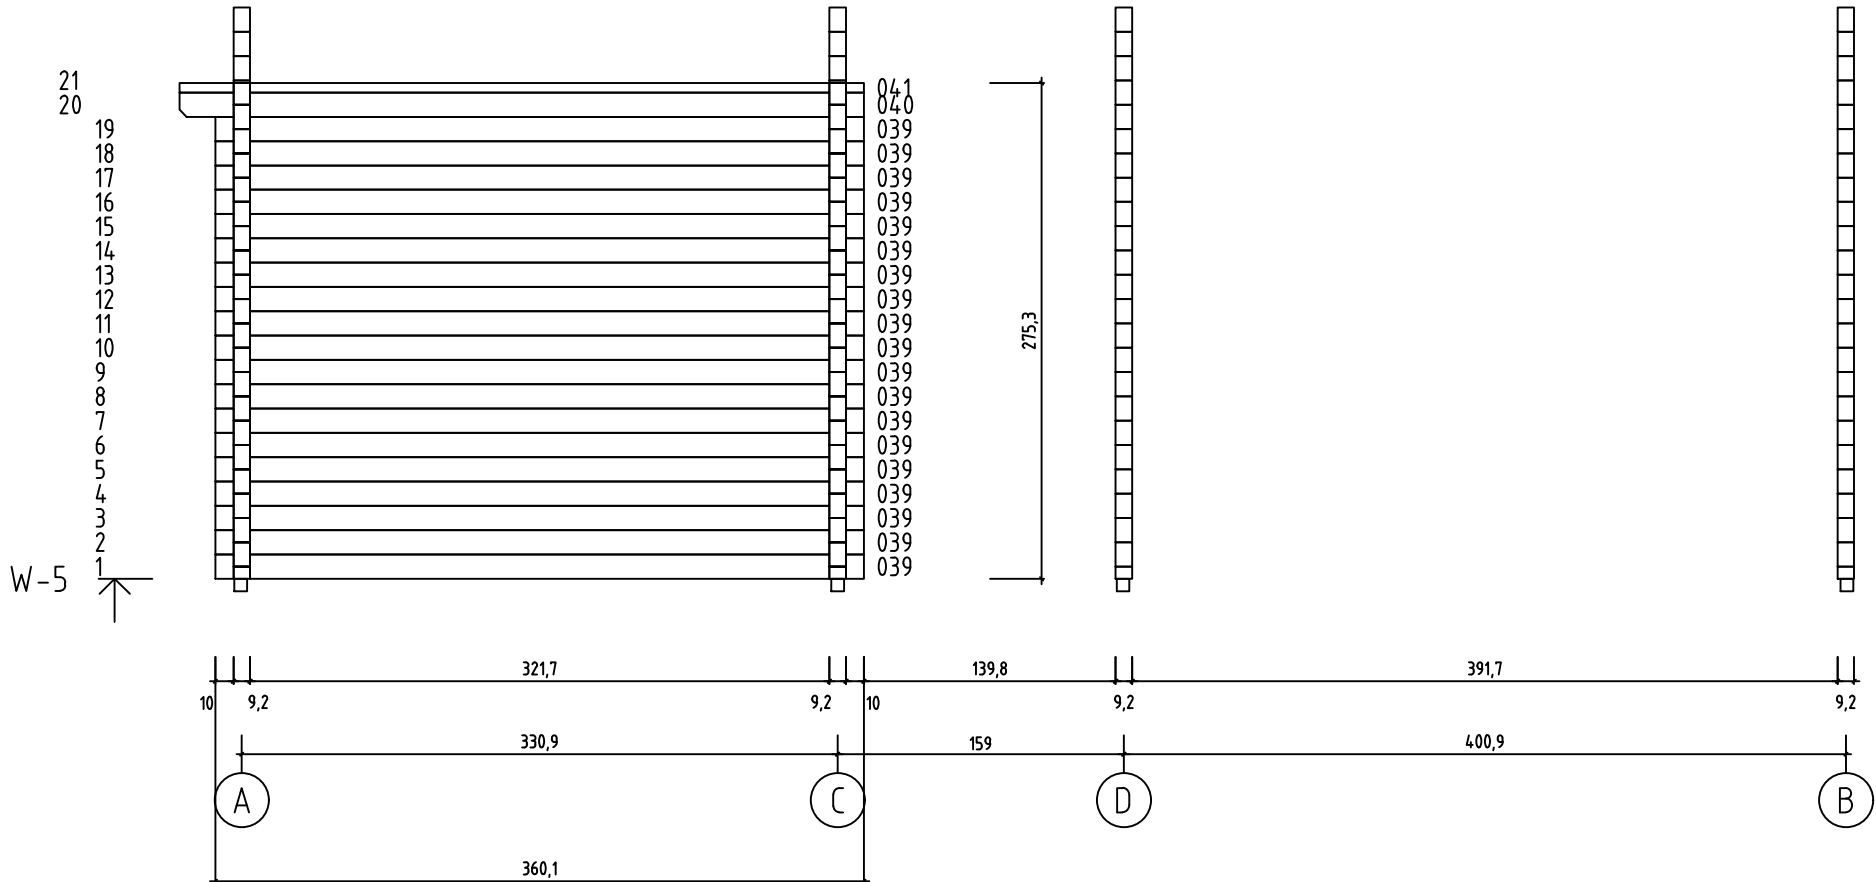

Östersund
Art.Nr.9215444

Östersund, Art.Nr.9215444
 Groundplan - Grundplan - Plan de masse - Planimetria -
 Plattegrond - Põhiplaan

Östersund, Art.Nr.9215444

Östersund, Art.Nr.9215444

Östersund, Art.Nr.9215444

Östersund, Art.Nr.9215444

W-C  □

Östersund, Art.Nr.9215444

Pos	<p style="text-align: center;">Östersund, Art.Nr.9215444 Piece list - Stückliste - Liste des pièces - Elementi - Stuklijst - Tükítabel</p>	Q	P (mm)	L (mm)
	<p>Window - Fenster - Fenetre - Finestra - Raam - Aken 1374x916 3+ TA.0P.K</p> 	2		
	<p>Window - Fenster - Fenetre - Finestra - Raam - Aken 1100x1729 3+ TA.0P.bK</p> 	1		
	<p>Window - Fenster - Fenetre - Finestra - Raam - Aken 1500x650 3+ A.Ü.K</p> 	1		
	<p>Door - Tür - Porte - Porte - Deur - Uks 1600x2650 3+ TU2L.10P.K</p> 	1		