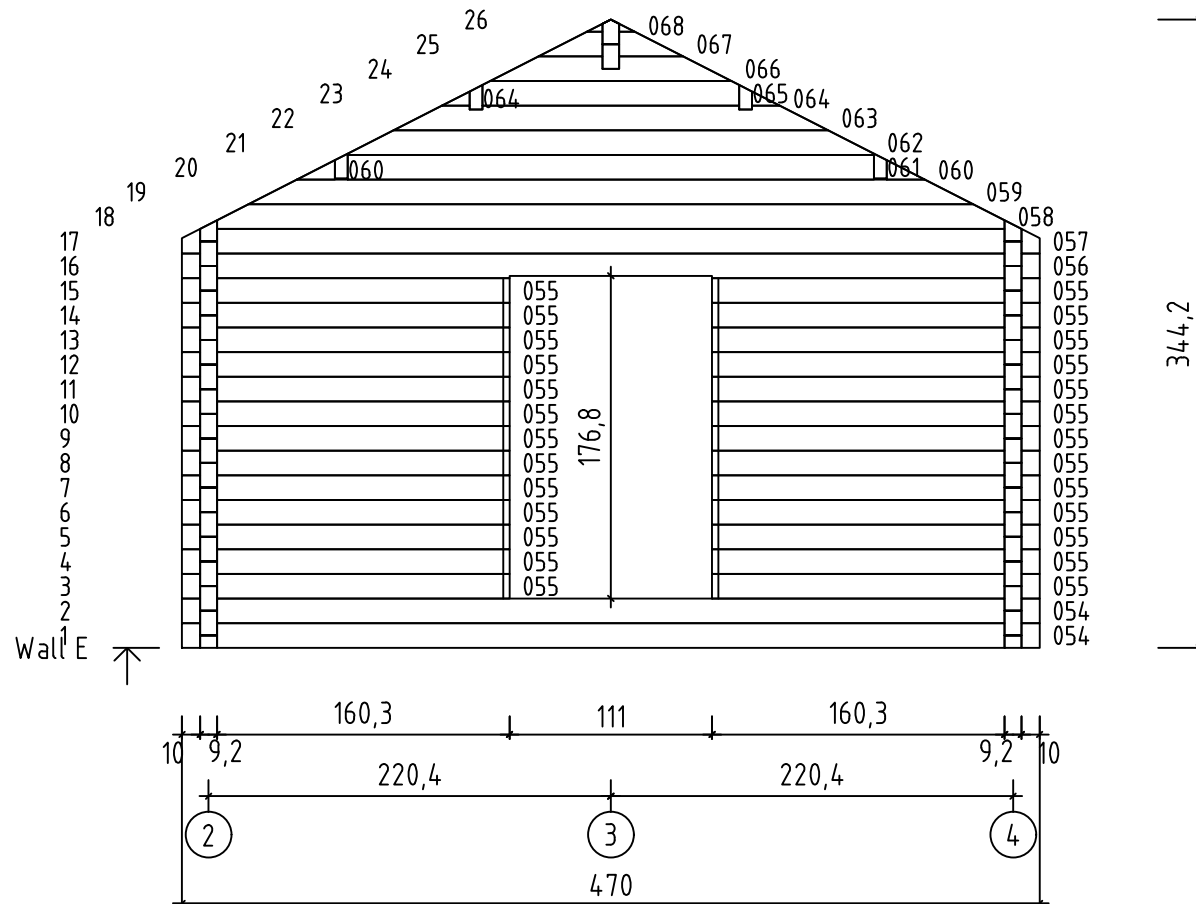

Mont Blanc 92
Art. Nr.920341

920341 - Mont Blanc 92
GROUNDPLAN

920341 - Mont Blanc 92

920341 - Mont Blanc 92

920341 - Mont Blanc 92

920341 - Mont Blanc 92

920341 - Mont Blanc 92

920341 - Mont Blanc 92

920341 - Mont Blanc 92

920341 - Mont Blanc 92

Pos	920341 - Mont Blanc 92 Piece list	Q.	P (mm)	L (mm)
	WINDOW <div style="text-align: right;">650x650 2+ A.OP.c</div> 	1		
	WINDOW <div style="text-align: right;">1200x650 2+ A.Ü.a</div> 	2		
	WINDOW <div style="text-align: right;">1374x1050 2+ TA.OP.a</div> 	1		
	WINDOW <div style="text-align: right;">1100x1729 2+ TA.OP.b</div> 	1		
	DOOR <div style="text-align: right;">2600x2000 3+ TU3V.20V</div> 	1		