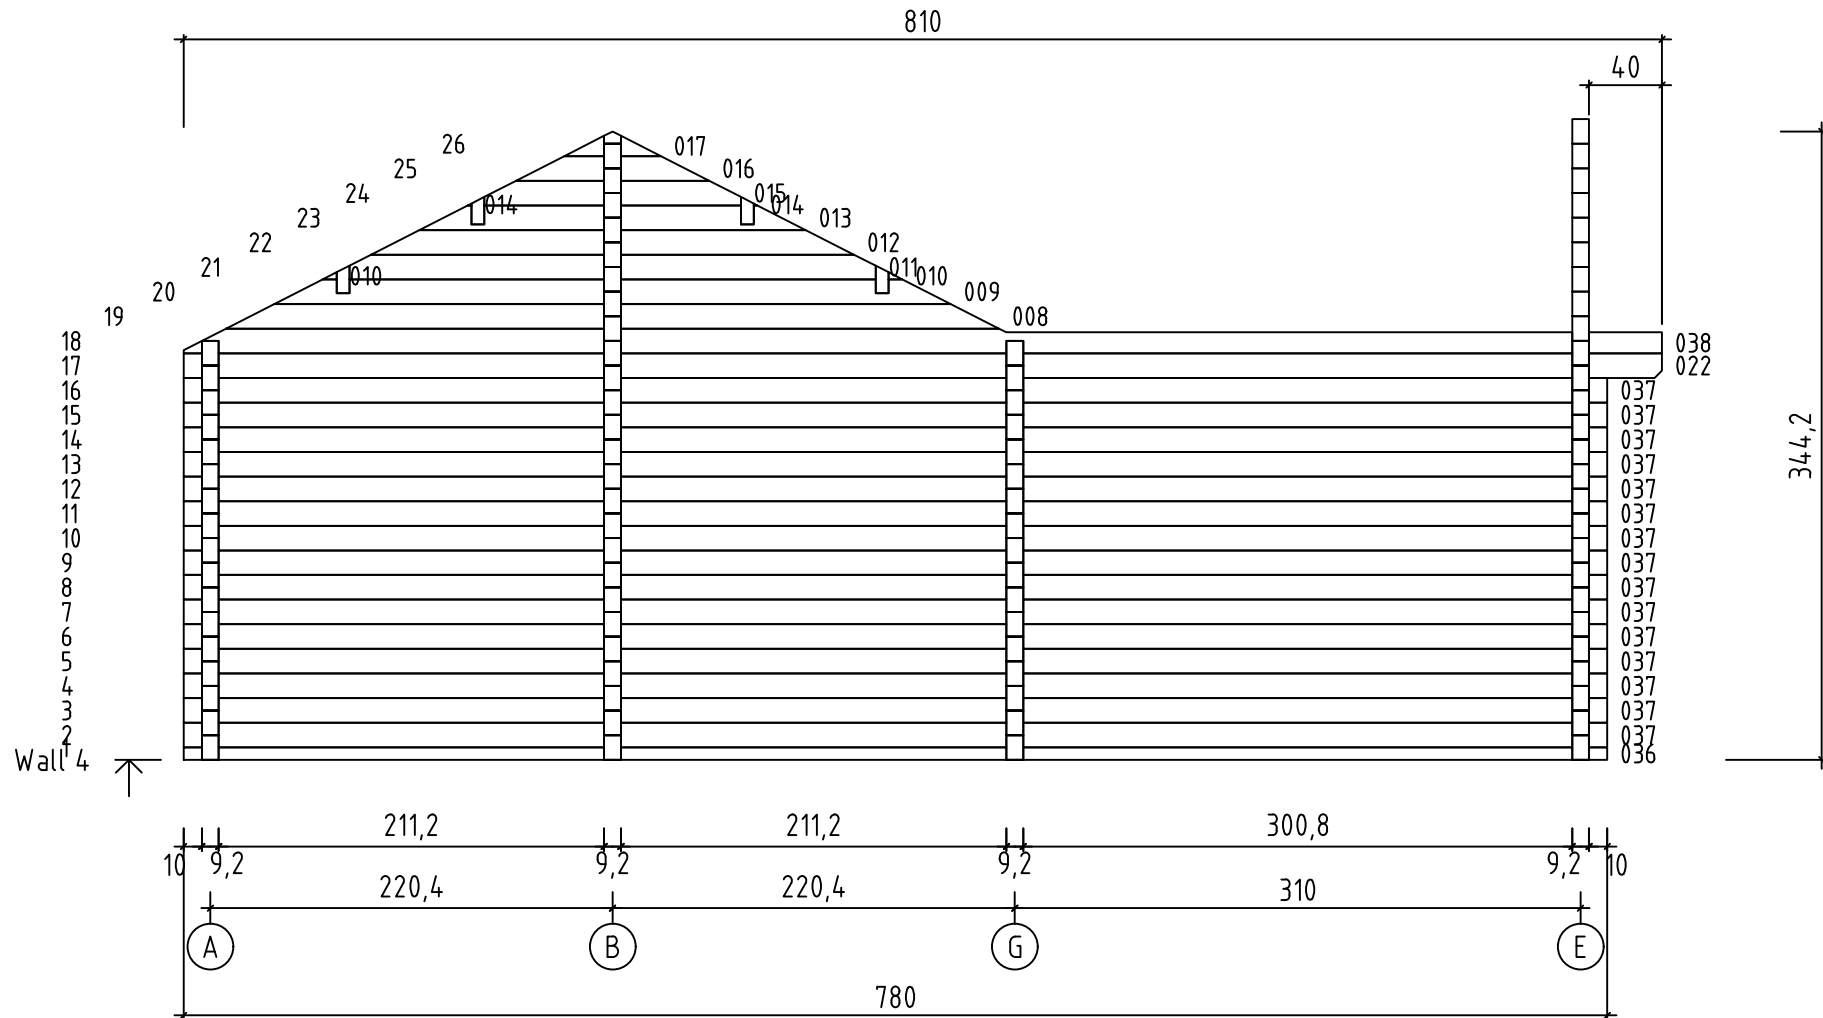

Mont Blanc 92
Art. Nr.920341

920341 - Mont Blanc 92
GROUNDPLAN

920341 - Mont Blanc 92

920341 - Mont Blanc 92

920341 - Mont Blanc 92

920341 - Mont Blanc 92

920341 - Mont Blanc 92

920341 - Mont Blanc 92

920341 - Mont Blanc 92

920341 - Mont Blanc 92

Pos	920341 - Mont Blanc 92 Piece list	Q.	P (mm)	L (mm)
	WINDOW <div style="text-align: right;">650x650 2+ A.OP.c</div> 	1		
	WINDOW <div style="text-align: right;">1200x650 2+ A.Ü.a</div> 	2		
	WINDOW <div style="text-align: right;">1374x1050 2+ TA.OP.a</div> 	1		
	WINDOW <div style="text-align: right;">1100x1729 2+ TA.OP.b</div> 	1		
	DOOR <div style="text-align: right;">2600x2000 3+ TU3V.20V</div> 	1		