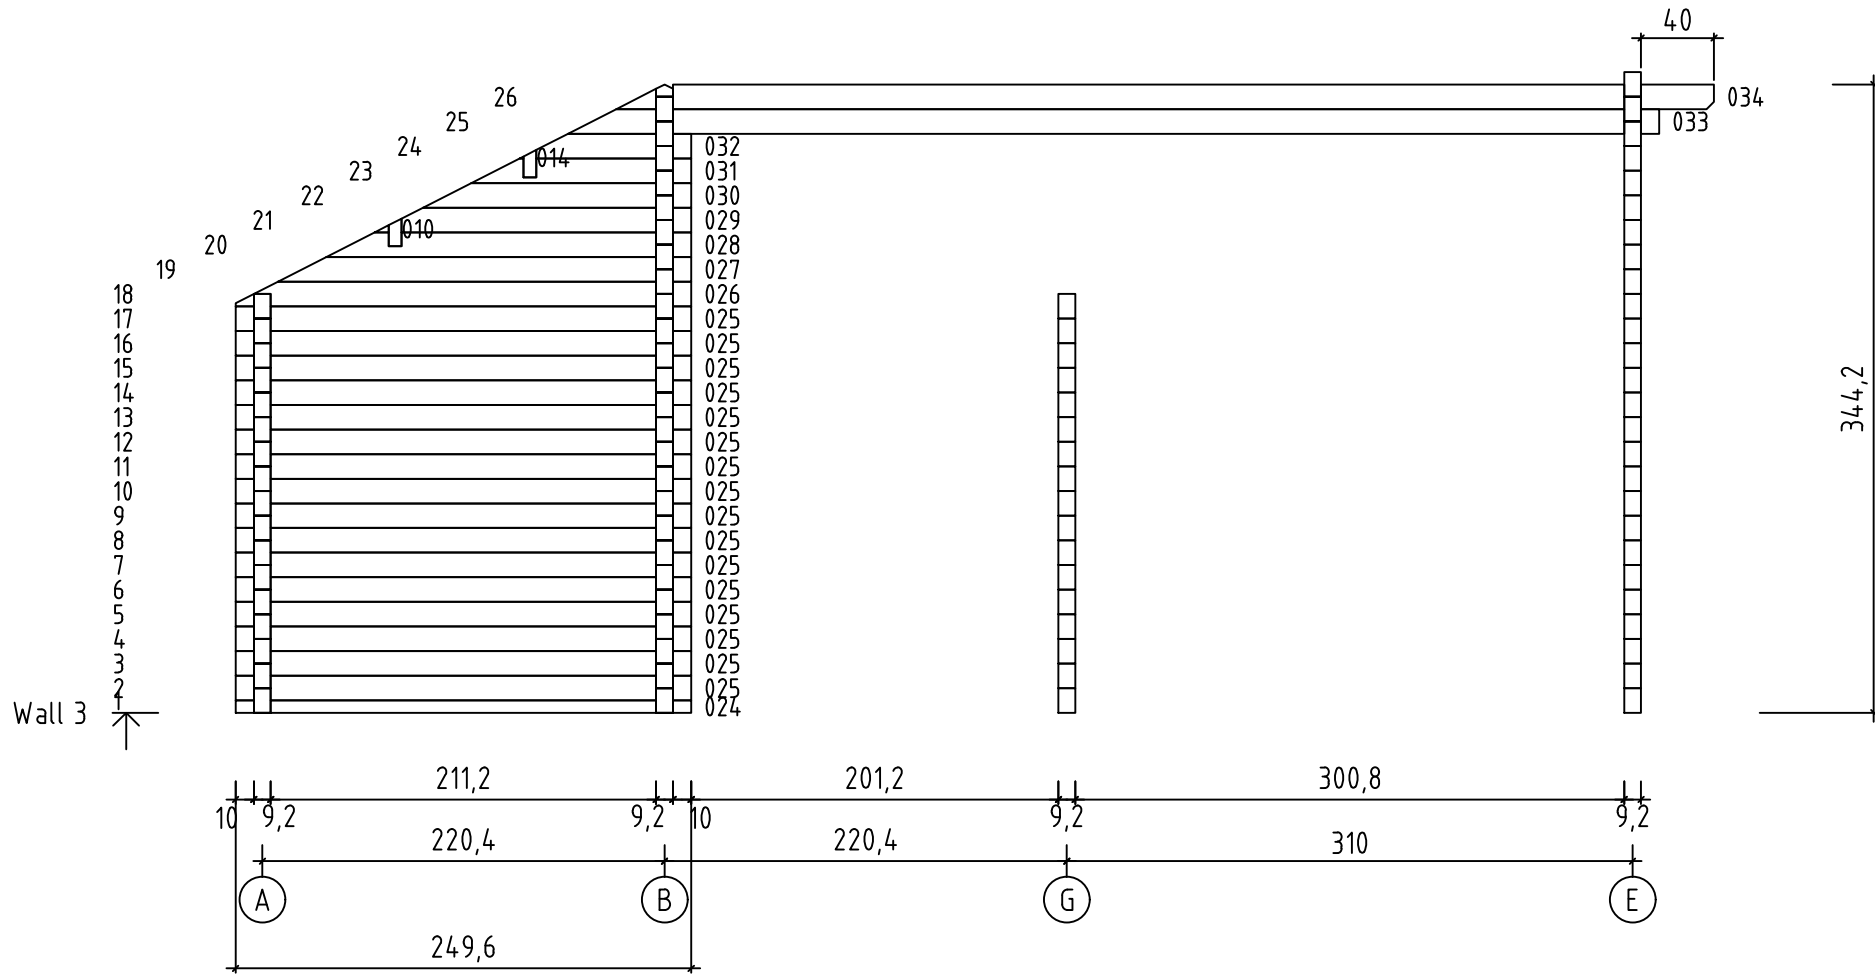

Mont Blanc 92
Art. Nr.920341

920341 - Mont Blanc 92
GROUNDPLAN

920341 - Mont Blanc 92

920341 - Mont Blanc 92

920341 - Mont Blanc 92

920341 - Mont Blanc 92

920341 - Mont Blanc 92

920341 - Mont Blanc 92

920341 - Mont Blanc 92

920341 - Mont Blanc 92

Pos	920341 - Mont Blanc 92 Piece list	Q.	P (mm)	L (mm)
	WINDOW <div style="text-align: right;">650x650 2+ A.OP.c</div> 	1		
	WINDOW <div style="text-align: right;">1200x650 2+ A.Ü.a</div> 	2		
	WINDOW <div style="text-align: right;">1374x1050 2+ TA.OP.a</div> 	1		
	WINDOW <div style="text-align: right;">1100x1729 2+ TA.OP.b</div> 	1		
	DOOR <div style="text-align: right;">2600x2000 3+ TU3V.20V</div> 	1		