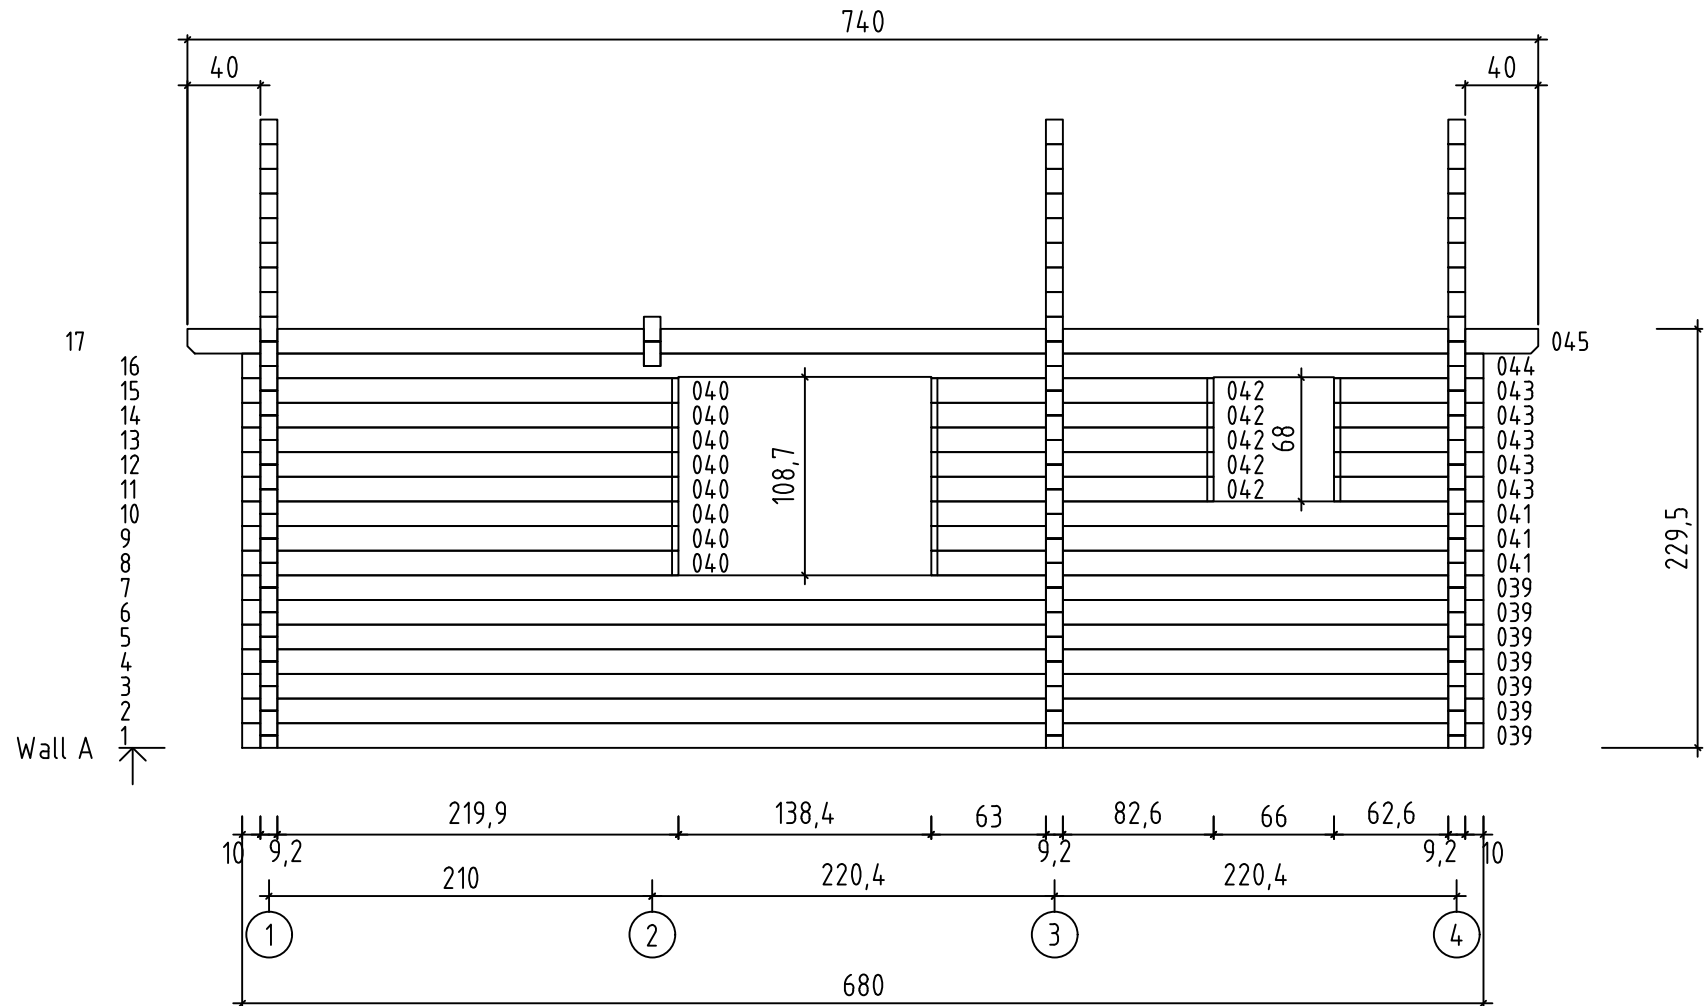

Mont Blanc 92
Art. Nr.920341

920341 - Mont Blanc 92
GROUNDPLAN

920341 - Mont Blanc 92

920341 - Mont Blanc 92

920341 - Mont Blanc 92

920341 - Mont Blanc 92

920341 - Mont Blanc 92

920341 - Mont Blanc 92

920341 - Mont Blanc 92

920341 - Mont Blanc 92

Pos	920341 - Mont Blanc 92 Piece list	Q.	P (mm)	L (mm)
	WINDOW <div style="text-align: right;">650x650 2+ A.OP.c</div> 	1		
	WINDOW <div style="text-align: right;">1200x650 2+ A.Ü.a</div> 	2		
	WINDOW <div style="text-align: right;">1374x1050 2+ TA.OP.a</div> 	1		
	WINDOW <div style="text-align: right;">1100x1729 2+ TA.OP.b</div> 	1		
	DOOR <div style="text-align: right;">2600x2000 3+ TU3V.20V</div> 	1		