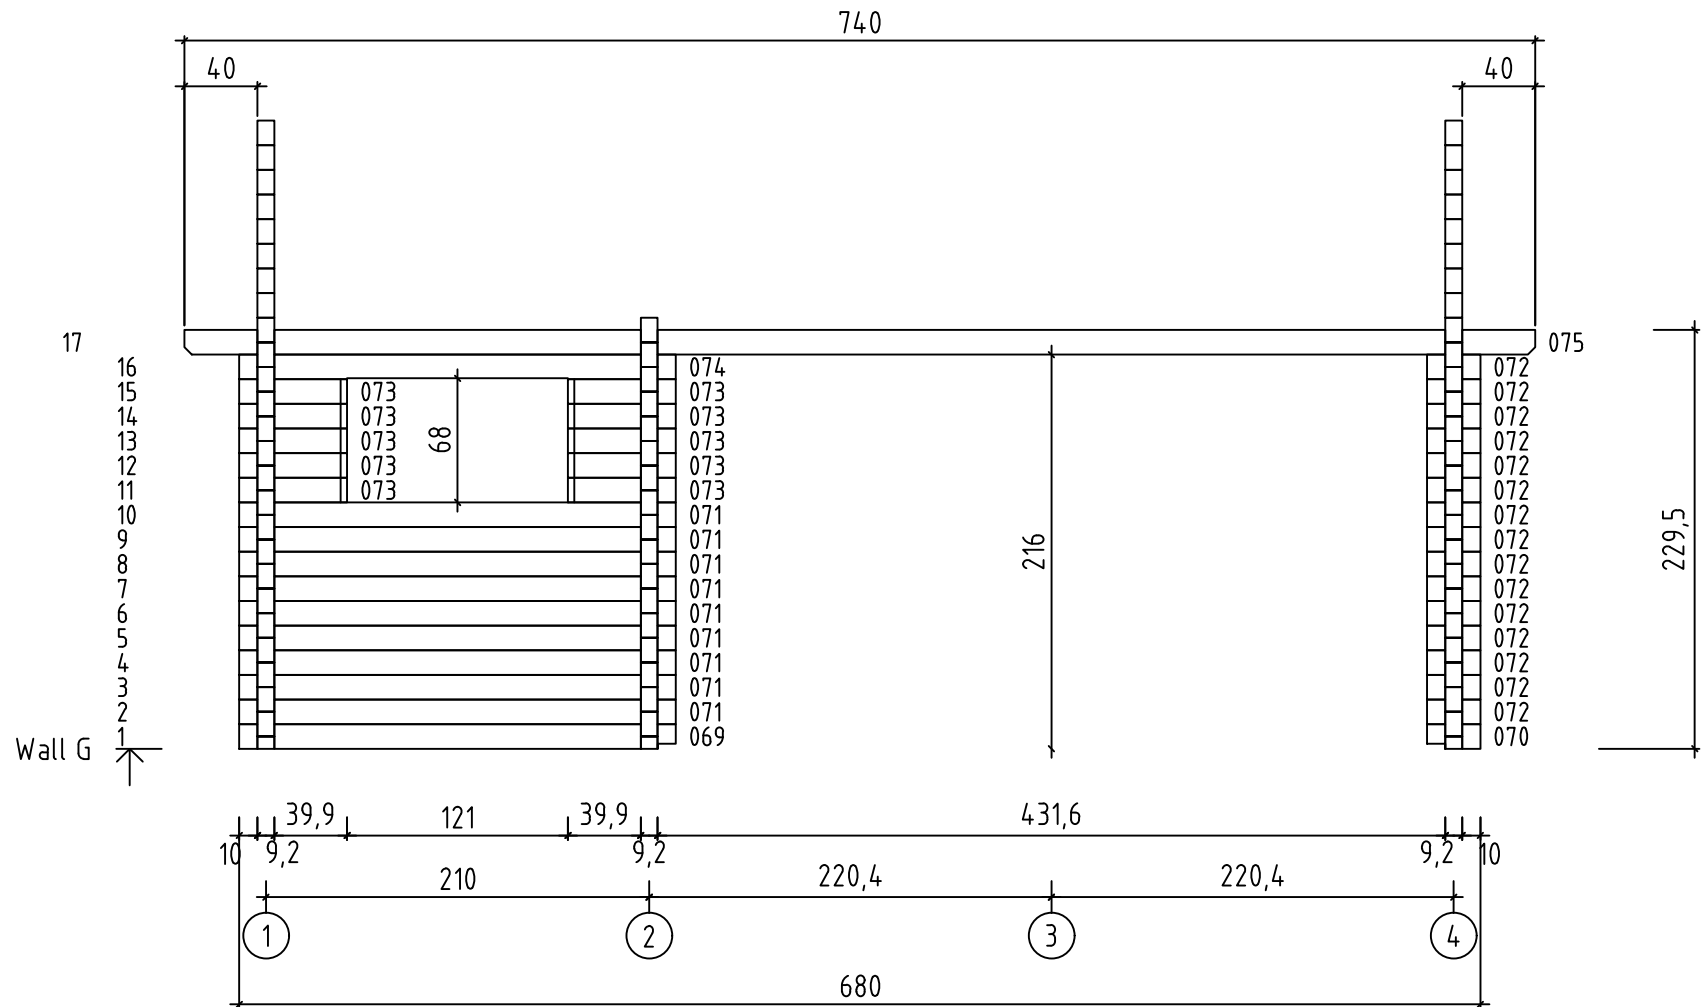

Mont Blanc 92
Art. Nr.920341

920341 - Mont Blanc 92
GROUNDPLAN

920341 - Mont Blanc 92

920341 - Mont Blanc 92

920341 - Mont Blanc 92

920341 - Mont Blanc 92

920341 - Mont Blanc 92

920341 - Mont Blanc 92

920341 - Mont Blanc 92

920341 - Mont Blanc 92

Pos	920341 - Mont Blanc 92 Piece list	Q.	P (mm)	L (mm)
	WINDOW <div style="text-align: right;">650x650 2+ A.OP.c</div> 	1		
	WINDOW <div style="text-align: right;">1200x650 2+ A.Ü.a</div> 	2		
	WINDOW <div style="text-align: right;">1374x1050 2+ TA.OP.a</div> 	1		
	WINDOW <div style="text-align: right;">1100x1729 2+ TA.OP.b</div> 	1		
	DOOR <div style="text-align: right;">2600x2000 3+ TU3V.20V</div> 	1		