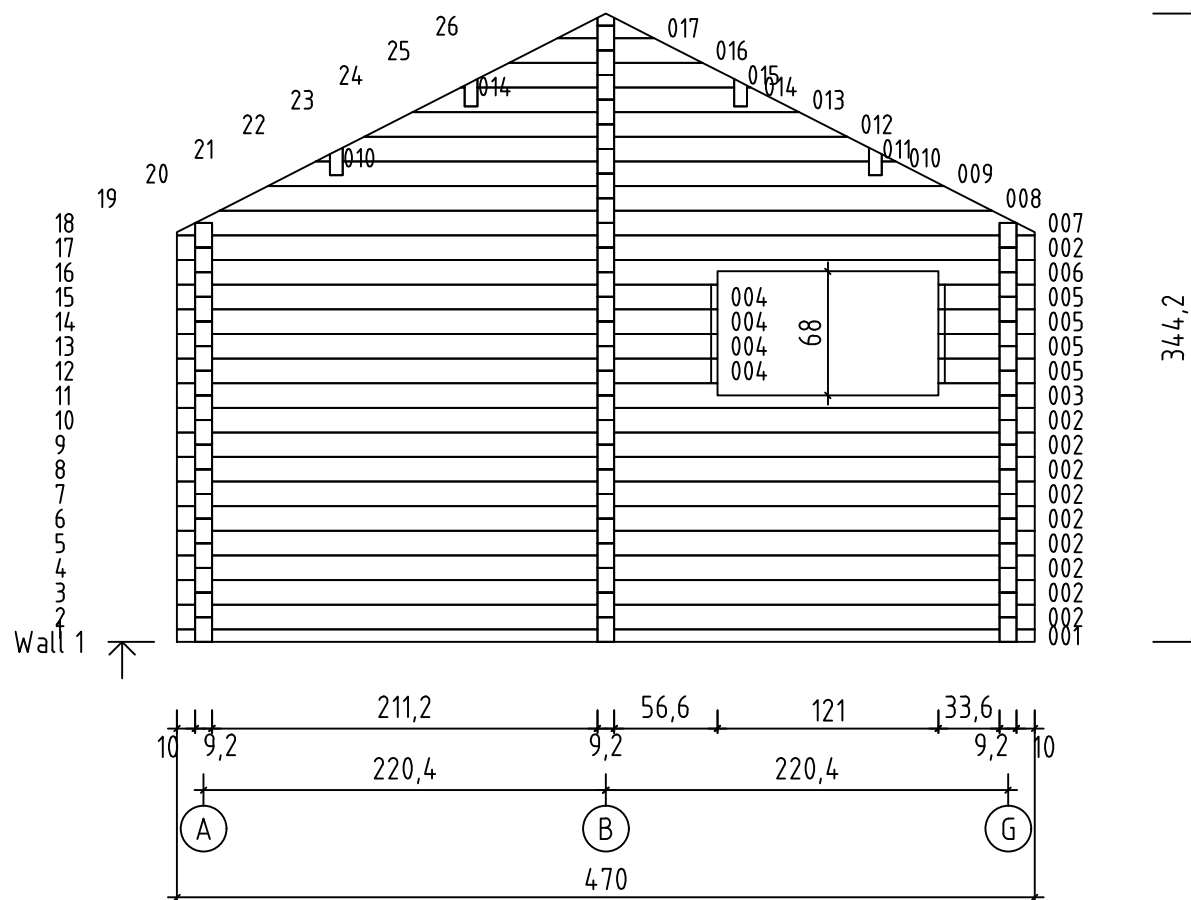

Mont Blanc 92
Art. Nr.920341

920341 - Mont Blanc 92
GROUNDPLAN

920341 - Mont Blanc 92

920341 - Mont Blanc 92

920341 - Mont Blanc 92

920341 - Mont Blanc 92

920341 - Mont Blanc 92

920341 - Mont Blanc 92

920341 - Mont Blanc 92

920341 - Mont Blanc 92

Pos	920341 - Mont Blanc 92 Piece list	Q.	P (mm)	L (mm)
	WINDOW <div style="text-align: right;">650x650 2+ A.OP.c</div> 	1		
	WINDOW <div style="text-align: right;">1200x650 2+ A.Ü.a</div> 	2		
	WINDOW <div style="text-align: right;">1374x1050 2+ TA.OP.a</div> 	1		
	WINDOW <div style="text-align: right;">1100x1729 2+ TA.OP.b</div> 	1		
	DOOR <div style="text-align: right;">2600x2000 3+ TU3V.20V</div> 	1		