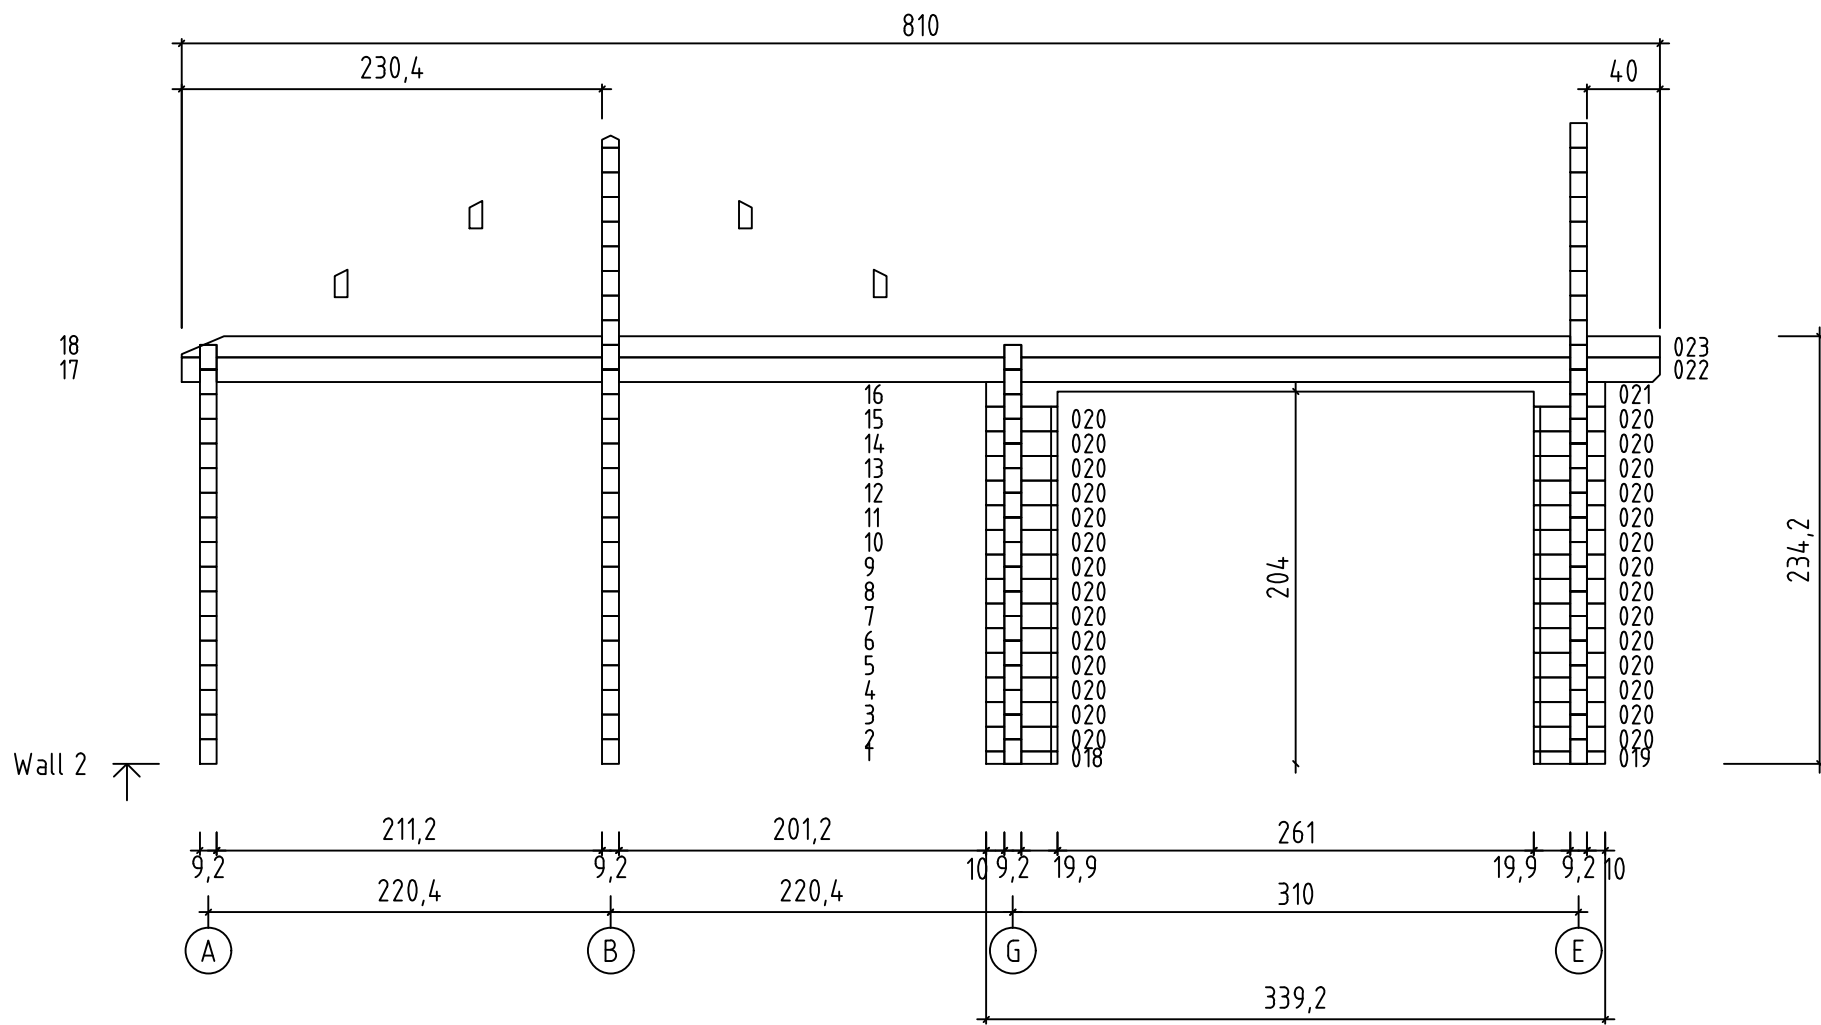

Mont Blanc 92
Art. Nr.920341

920341 - Mont Blanc 92
GROUNDPLAN

920341 - Mont Blanc 92

920341 - Mont Blanc 92

920341 - Mont Blanc 92

920341 - Mont Blanc 92

920341 - Mont Blanc 92

920341 - Mont Blanc 92

920341 - Mont Blanc 92

920341 - Mont Blanc 92

Pos	920341 - Mont Blanc 92 Piece list	Q.	P (mm)	L (mm)
	WINDOW <div style="text-align: right;">650x650 2+ A.OP.c</div> 	1		
	WINDOW <div style="text-align: right;">1200x650 2+ A.Ü.a</div> 	2		
	WINDOW <div style="text-align: right;">1374x1050 2+ TA.OP.a</div> 	1		
	WINDOW <div style="text-align: right;">1100x1729 2+ TA.OP.b</div> 	1		
	DOOR <div style="text-align: right;">2600x2000 3+ TU3V.20V</div> 	1		