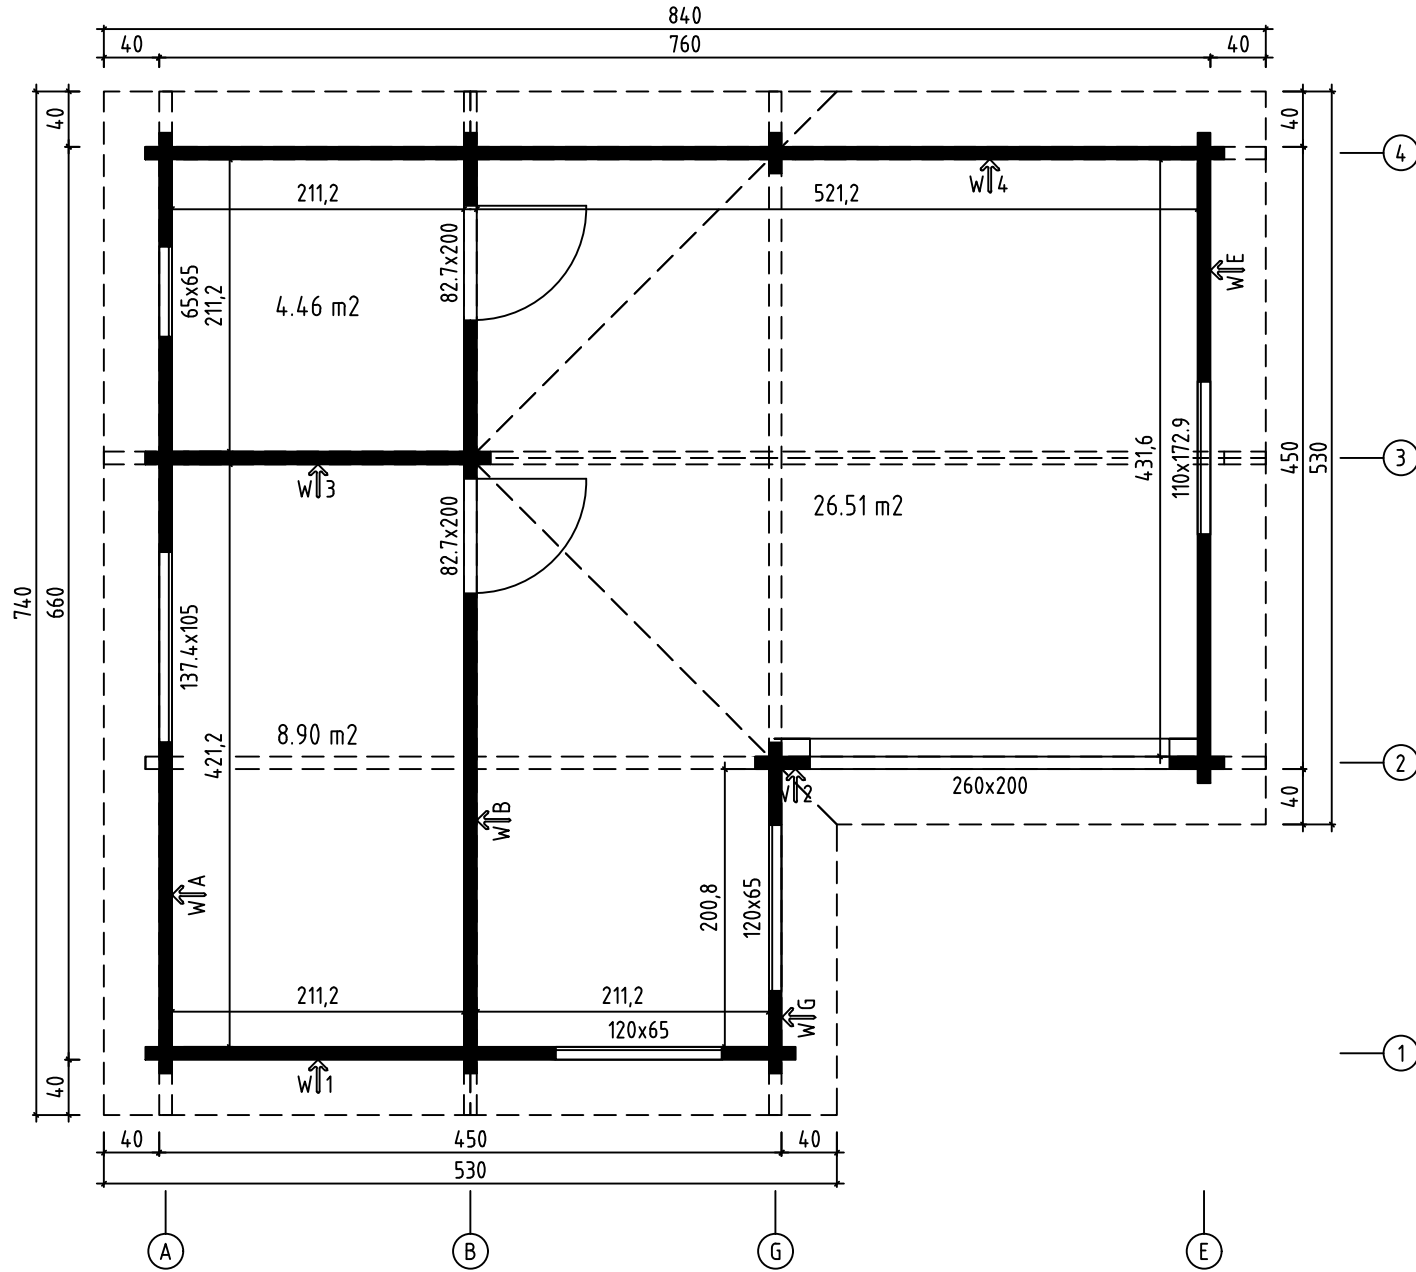

Mont Blanc 92
Art. Nr.920341

920341 - Mont Blanc 92
GROUNDPLAN

920341 - Mont Blanc 92

920341 - Mont Blanc 92

920341 - Mont Blanc 92

920341 - Mont Blanc 92

920341 - Mont Blanc 92

920341 - Mont Blanc 92

920341 - Mont Blanc 92

920341 - Mont Blanc 92

Pos	920341 - Mont Blanc 92 Piece list	Q.	P (mm)	L (mm)
	WINDOW <div style="text-align: right;">650x650 2+ A.OP.c</div> 	1		
	WINDOW <div style="text-align: right;">1200x650 2+ A.Ü.a</div> 	2		
	WINDOW <div style="text-align: right;">1374x1050 2+ TA.OP.a</div> 	1		
	WINDOW <div style="text-align: right;">1100x1729 2+ TA.OP.b</div> 	1		
	DOOR <div style="text-align: right;">2600x2000 3+ TU3V.20V</div> 	1		