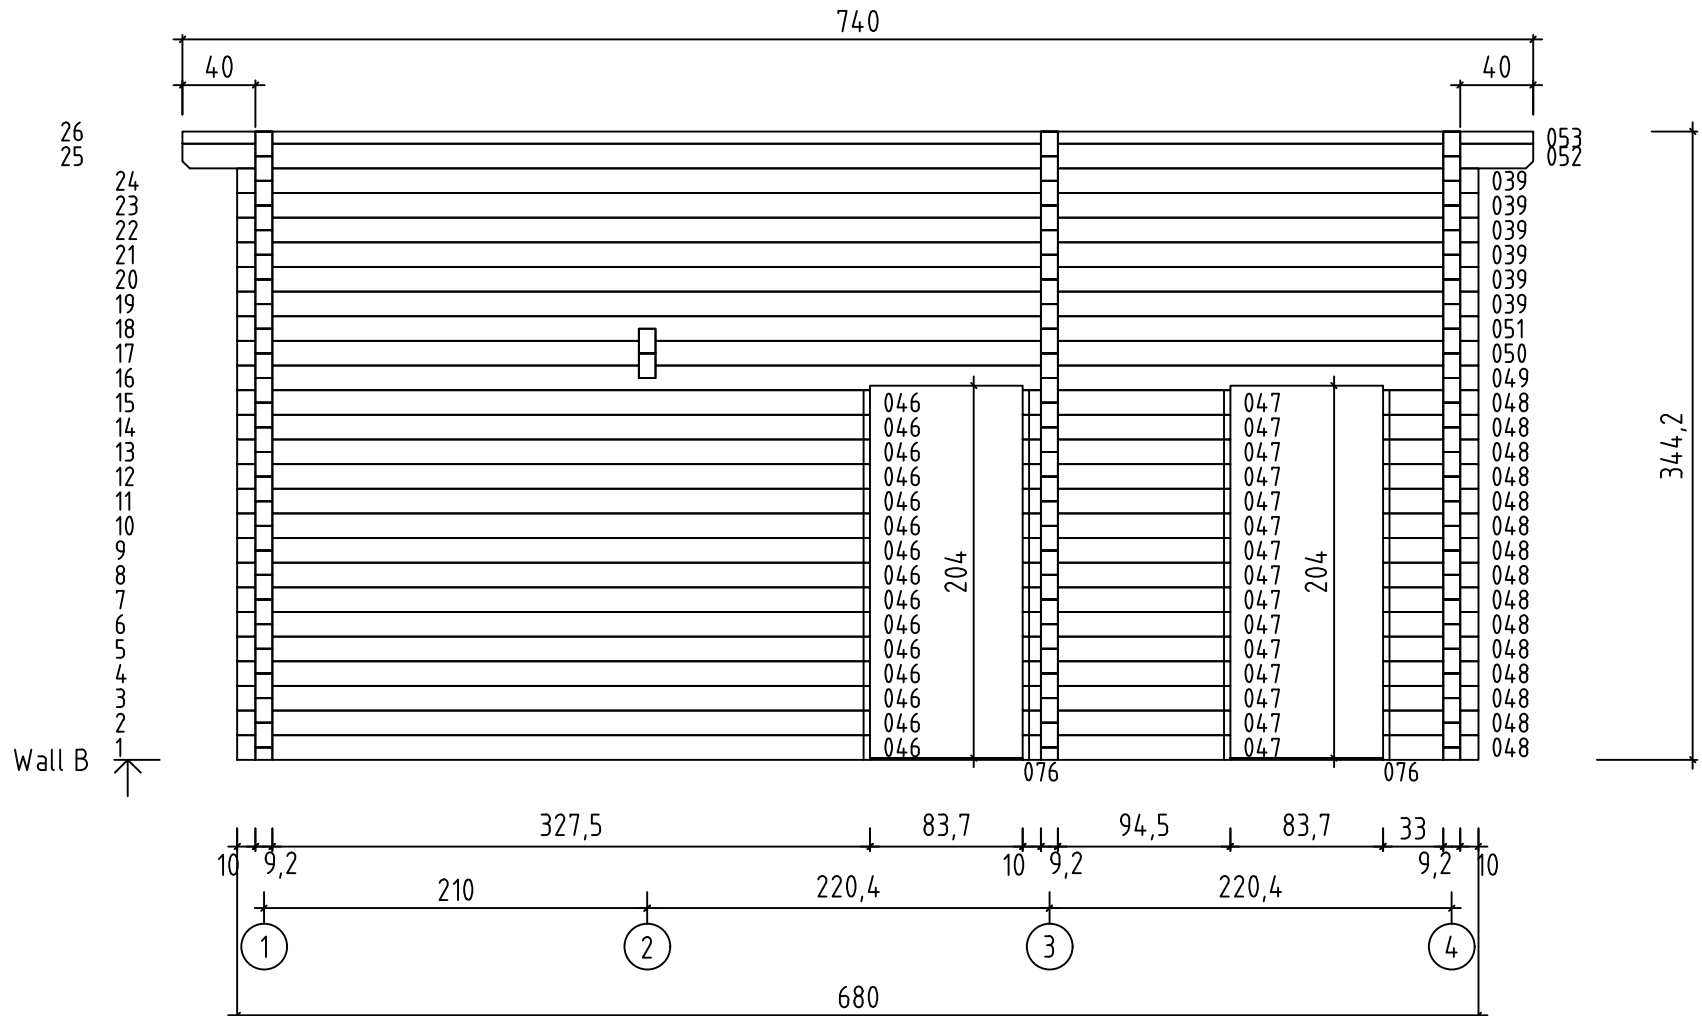

Mont Blanc 92
Art. Nr.920341

920341 - Mont Blanc 92
GROUNDPLAN

920341 - Mont Blanc 92

920341 - Mont Blanc 92

920341 - Mont Blanc 92

920341 - Mont Blanc 92

920341 - Mont Blanc 92

920341 - Mont Blanc 92

920341 - Mont Blanc 92

920341 - Mont Blanc 92

Pos	920341 - Mont Blanc 92 Piece list	Q.	P (mm)	L (mm)
	WINDOW <div style="text-align: right;">650x650 2+ A.OP.c</div> 	1		
	WINDOW <div style="text-align: right;">1200x650 2+ A.Ü.a</div> 	2		
	WINDOW <div style="text-align: right;">1374x1050 2+ TA.OP.a</div> 	1		
	WINDOW <div style="text-align: right;">1100x1729 2+ TA.OP.b</div> 	1		
	DOOR <div style="text-align: right;">2600x2000 3+ TU3V.20V</div> 	1		