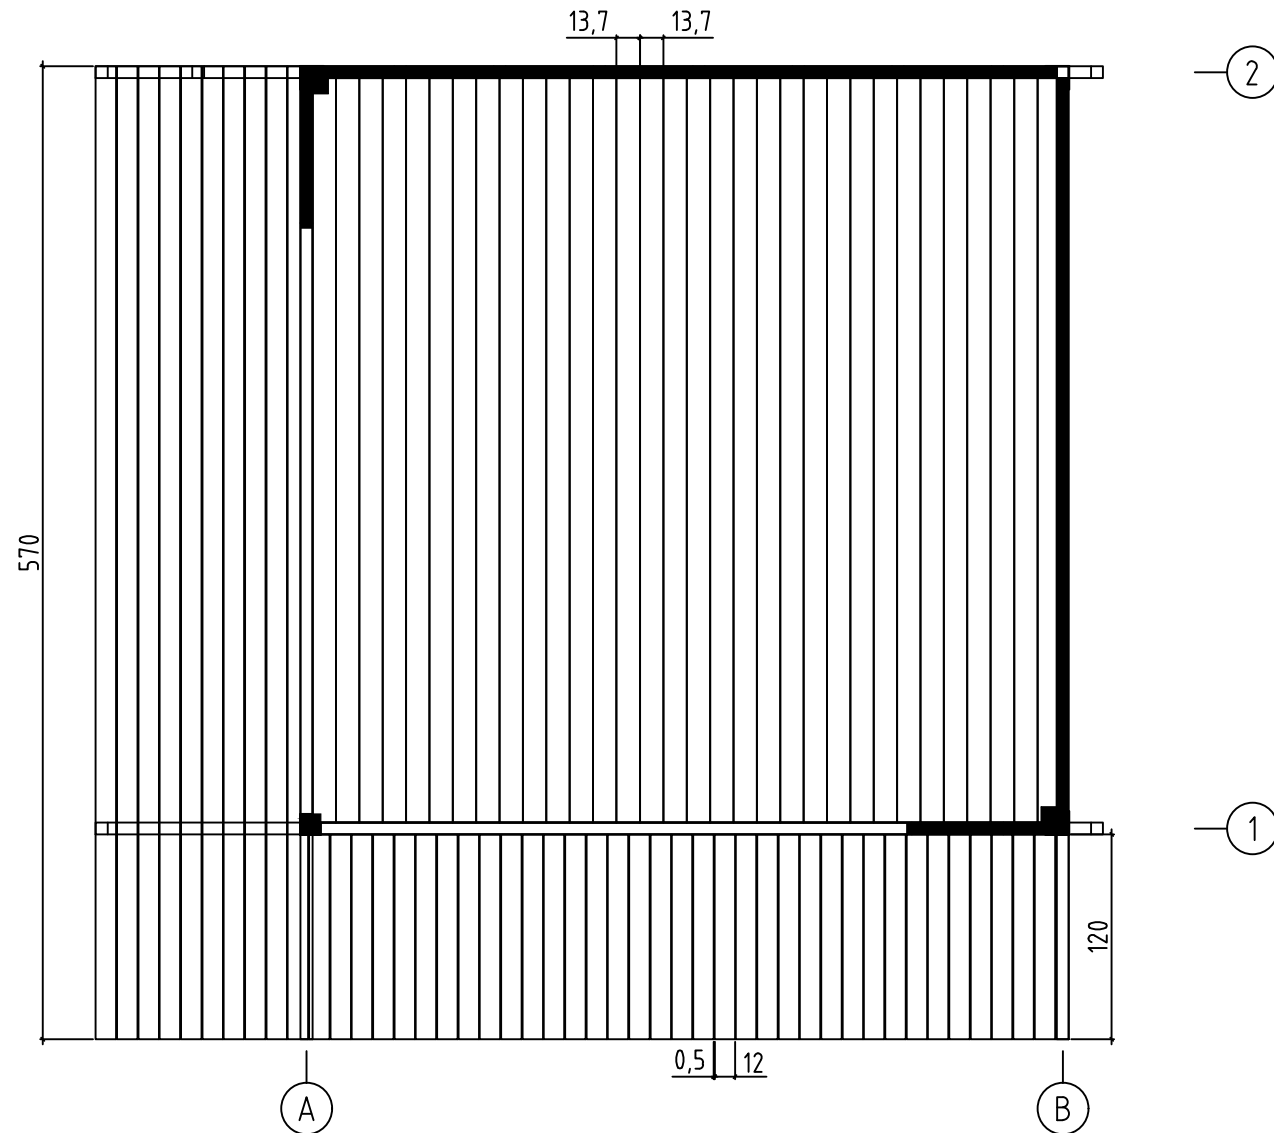

Domeo 9, Art.No.7015641

Floor boards - Fussbodenbretter - Plan pose plancher - Pavimento - Vloerhout - Põrandalaudis
Terrace boards - Terrassenbretter - Plancher de terrasse - Piattaforme terrazzo - Terrasvloer - Terrassilaudis