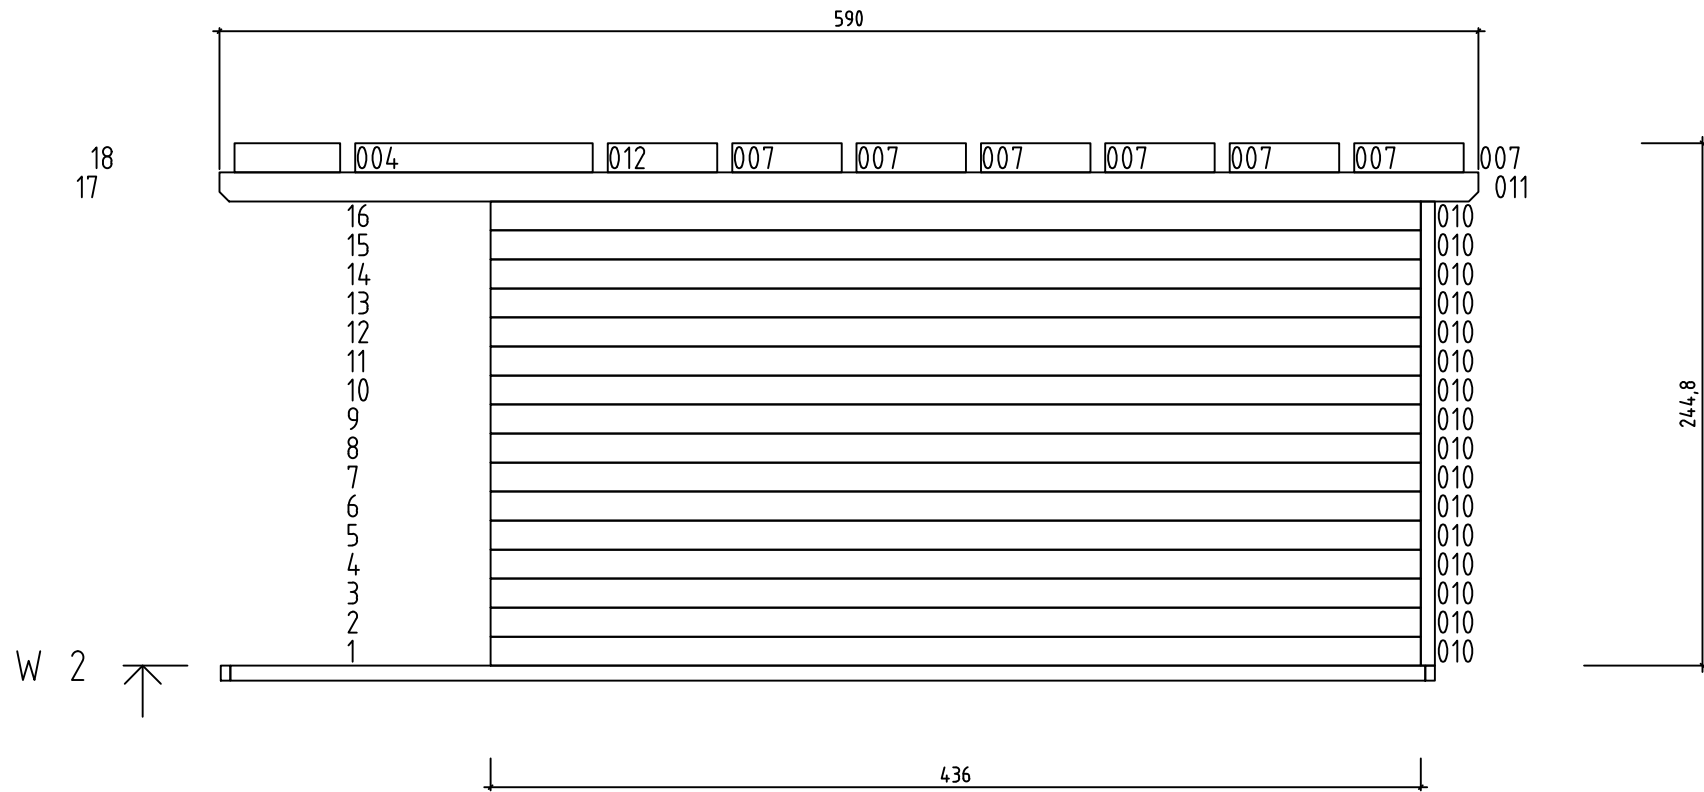

Domeo 9, Art.No.7015641