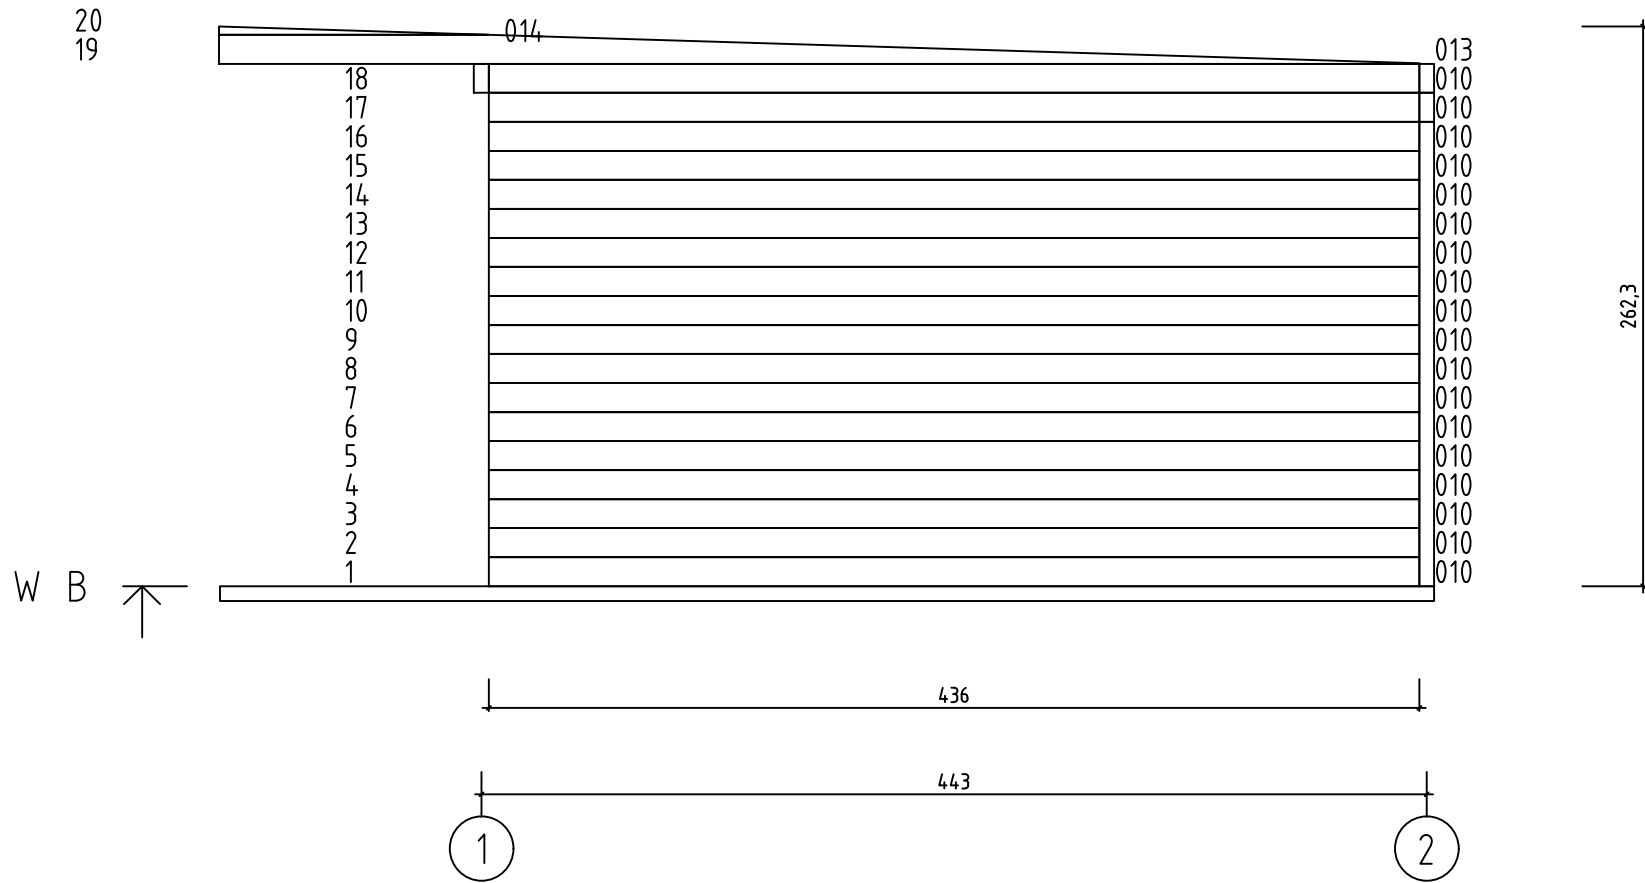

Domeo 9, Art.No.7015641

Domeo 9, Art.No.7015641

Domeo 9, Art.No.7015641

Domeo 9, Art.No.7015641

Pos	Domeo 9, Art. Nr. 7015641 Piece list - Stückliste - Liste des pièces - Elementi - Stuklijst - Tükitalabel	Q	P (mm)	L (mm)
001		30	70x136	879
002		2	70x136	4430
003		1	70x136	5900
004		2	70x136	495
005		1	70x136	565
006		1	70x136	479
007		13	70x136	513
008		1	70x136	313
009		1	70x136	130
010		37	70x136	4360
011		1	70x136	5900
012		1	70x136	1114
013		2	70x136	5625
014		2	70x39	1265
SR1	Rafter - Dachsparren - Chevron - Trave - Dak spar - Sarikas 	10	70x140	5903
IAR1	Foundation - Fundament - Fondation - Fondamenta - Fundering - Immutatud alusraam 	2	45x70	5690
IAR2	Foundation - Fundament - Fondation - Fondamenta - Fundering - Immutatud alusraam 	17	45x70	5600
	Floor boards - Fussbodenbretter - Lame de plancher - Pavimento - Vloerhout - Põrandalaud 		137x28	140 m
	Terrace boards - Terrassenbretter - Plancher de terrasse - Piattaforme terrazzo - Terrasvloer - Terrassilaud 	10	120x28	5700
	Terrace boards - Terrassenbretter - Plancher de terrasse - Piattaforme terrazzo - Terrasvloer - Terrassilaud 	36	120x28	1200
	Roof boards - Dachbretter - Voliges - Perlina per tetto - Dakhout - Katuselaud 	66	90x18	5900
	Floor fillet - Fussbodenleiste - Corniere de finition du plancher - Finitura per pavimento (battisco pa) - Vloerafwerkljst - Põrandaliist 		15x40	18
DPL-1	Roofing felt fillet - Dachpappenleiste - Baguette de fixation du feutre bitumeux - Asse per fissaggio guaina bituminosa - Afdekljst asfaltpapier - Katusepapiilist 		18x58	