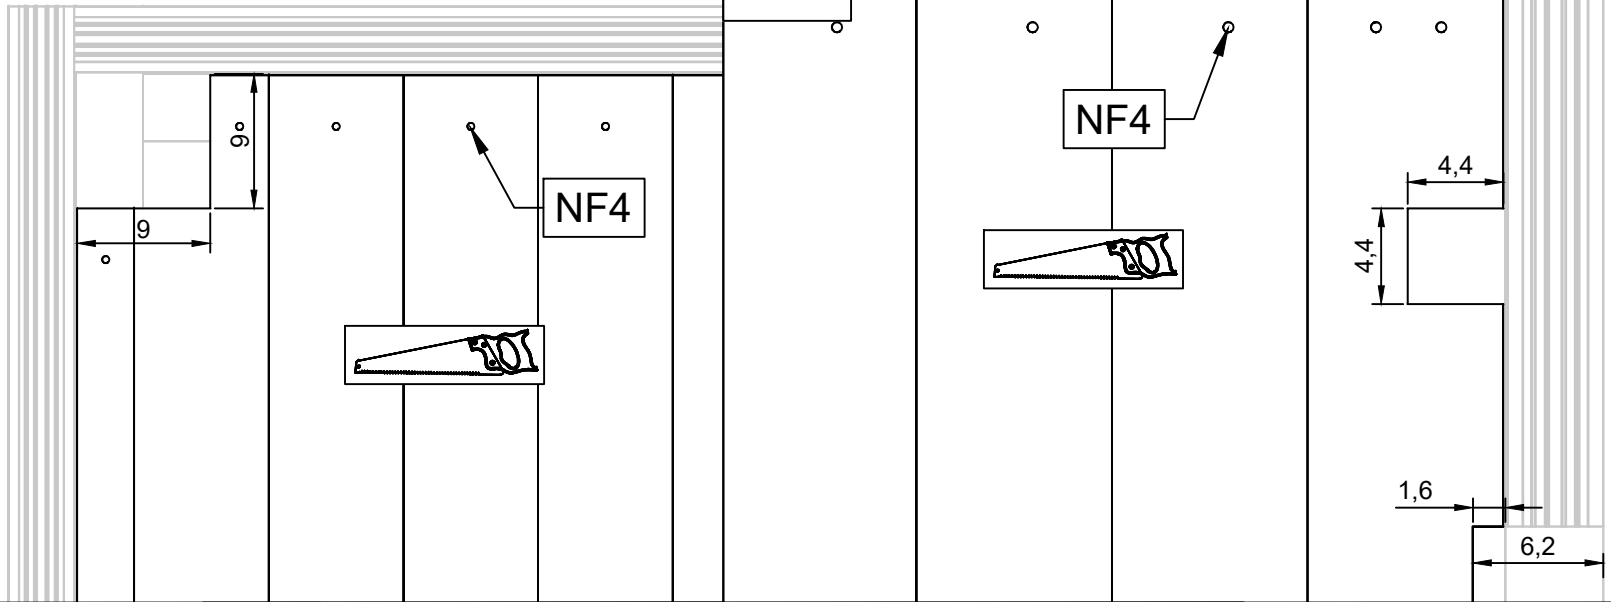

19

Art. Nr. 4424119

20

21