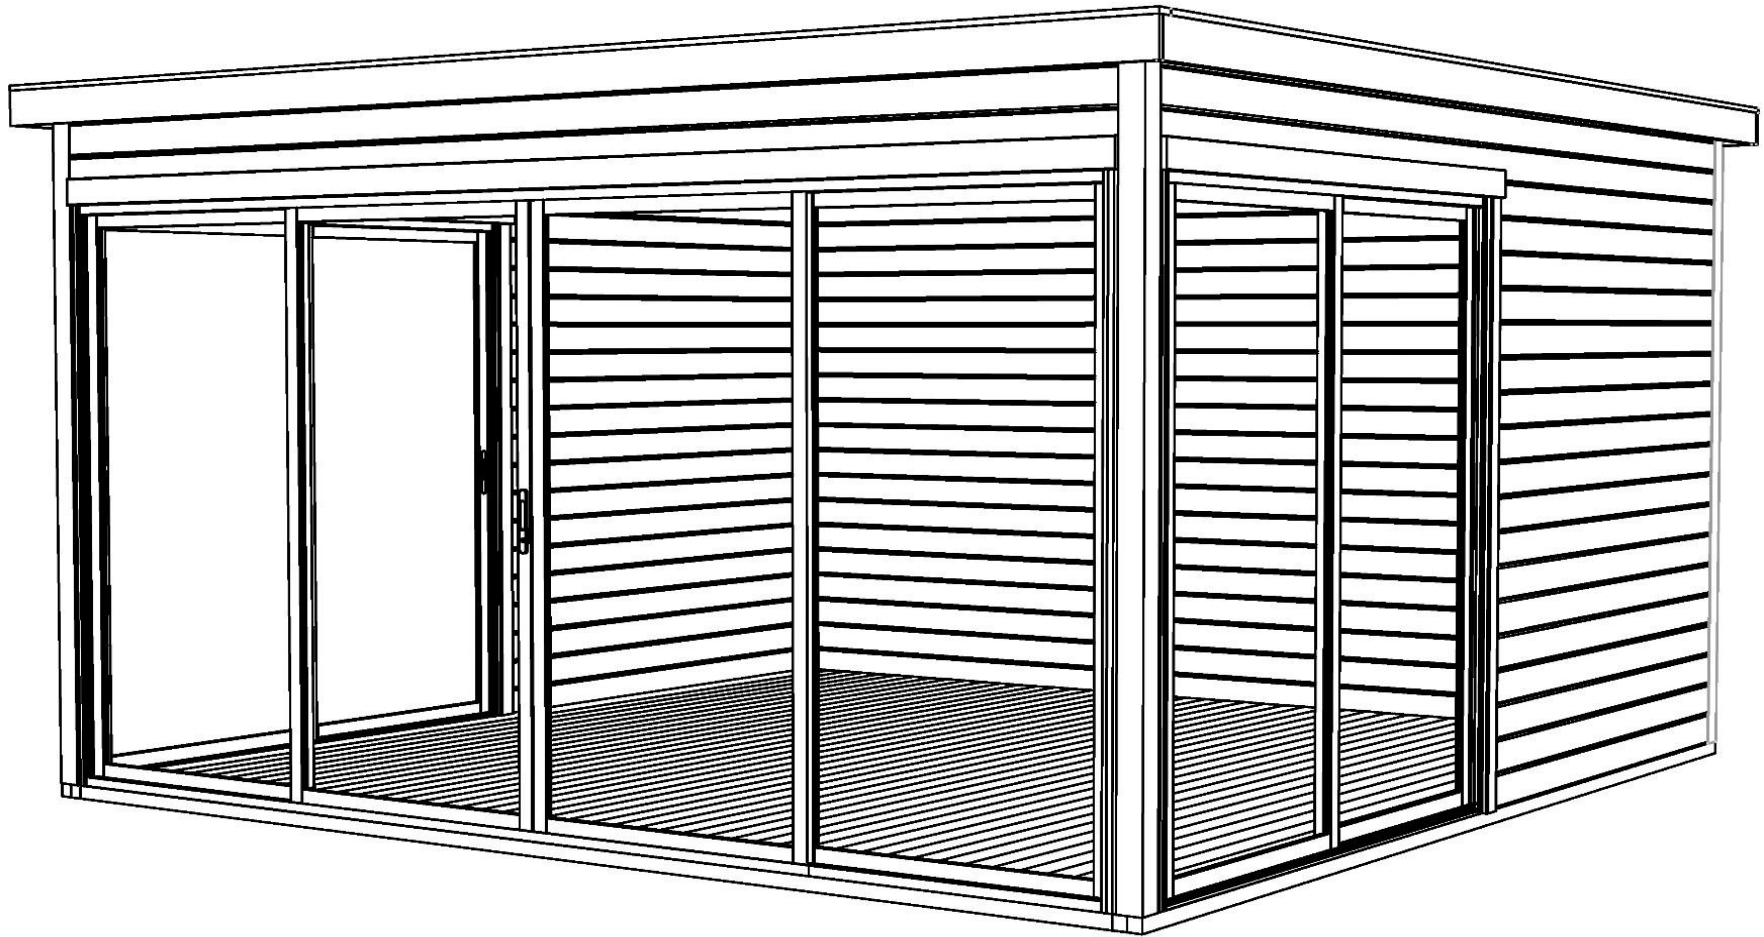

Domeo 5
Art. Nr. 4424119
1/24

Pos	11.09.2019 Piece list - Stückliste - Liste des pièces - Elementi - Stuklijst - Tükítabel Art.Nr. 4424119	2/24	Q	P (mm)	L (mm)
001			21	44x114	4092
002			2	44x114	4092
003			1	44x57	4092
004			36	44x114	2026
005			4	44x114	4180
006			2	44x114	4180
IAR1	Foundation - Fundament - Fondation - Fondamenta - Fundering - Immutatud alusraam 		4	45x70	4180
IAR3	Foundation - Fundament - Fondation - Fondamenta - Fundering - Immutatud alusraam 		10	45x70	4000
IAR2	Foundation - Fundament - Fondation - Fondamenta - Fundering - Immutatud alusraam 		2	45x70	100
RV1	Lath - Pfetten - Liteau - Piccola asse - Gordingen - Roov 		1	44x44	4000
A-PR1	Roof beam - Dachbalken - Panne de toit - Perlina del tetto - Gordingen / dakbalk - Pärlin 		5	70x140	4084
FB	Floor boards - Fussbodenbretter - Lame de plancher - Pavimento - Vloerhout - Põrandalaud 		46	90x18	4072
DB	Roof boards - Dachbretter - Voliges - Perlina per tetto - Dakhout - Katuselaud 		46	90x18	4200
	Floor fillet - Fussbodenteiste - Corniere de finition du plancher - Finitura per pavimento (battisco pa) - Vloerafwerklijst - Põrandaliist 			18x18	16.32
DPL1	Roofing felt fillet - Dachpappenleiste - Baguette de fixation du feutre bitumeux - Asse per fissaggio guaina bituminosa - Afdeklijst asfaltpapier - Katusepapiiist 		2	18x58	4318
DPL2	Roofing felt fillet - Dachpappenleiste - Baguette de fixation du feutre bitumeux - Asse per fissaggio guaina bituminosa - Afdeklijst asfaltpapier - Katusepapiiist 		1	18x58	4376
TP1	Diagonal support batten - Hilfsleiste - Tasseau - Listelli per rinforzare - timmerhout - Tugilaud 		4	18x90	350
TP2	Diagonal support batten - Hilfsleiste - Tasseau - Listelli per rinforzare - timmerhout - Tugilaud 		8	18x90	1200
RS2	Railing strip - Begrenzungsleiste - Rembarde - Sbarra - Afscheidingslijst - Piirdelaud 		2	18x70	1982
RS4	Railing strip - Begrenzungsleiste - Rembarde - Sbarra - Afscheidingslijst - Piirdelaud 		2	18x70	2000
RS7	Railing strip - Begrenzungsleiste - Rembarde - Sbarra - Afscheidingslijst - Piirdelaud 		2	18x90	2116
RS8	Railing strip - Begrenzungsleiste - Rembarde - Sbarra - Afscheidingslijst - Piirdelaud 		2	18x90	2126
RS9	Railing strip - Begrenzungsleiste - Rembarde - Sbarra - Afscheidingslijst - Piirdelaud 		1	18x90	4000