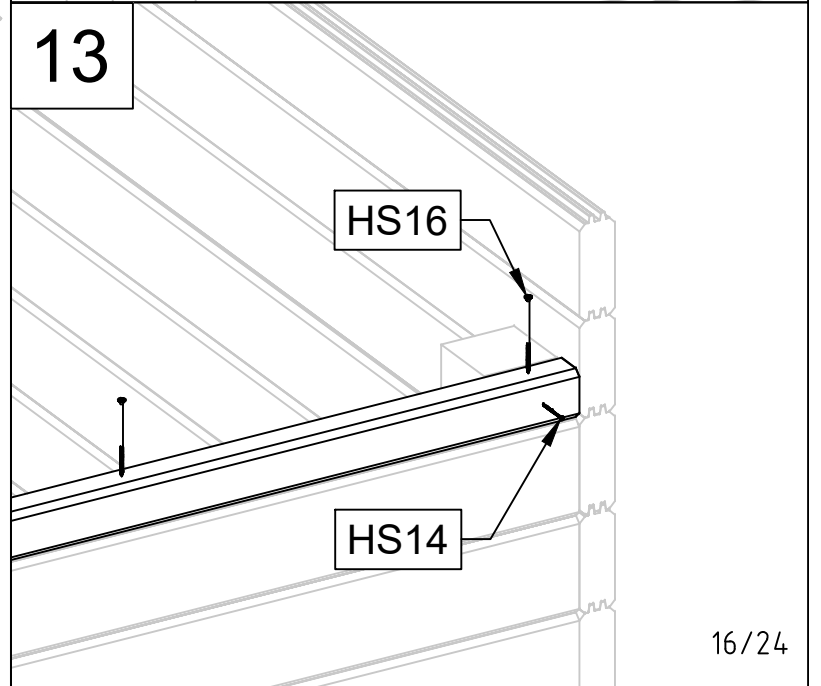

Art. Nr. 4424119