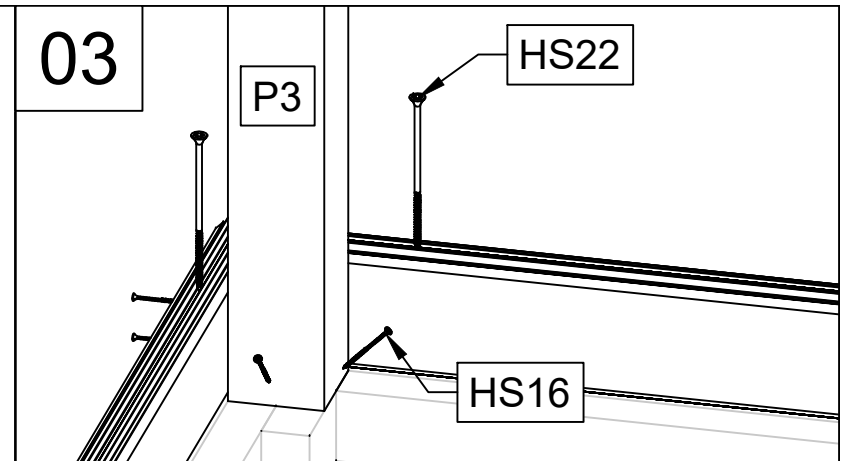

Art. Nr. 4424119