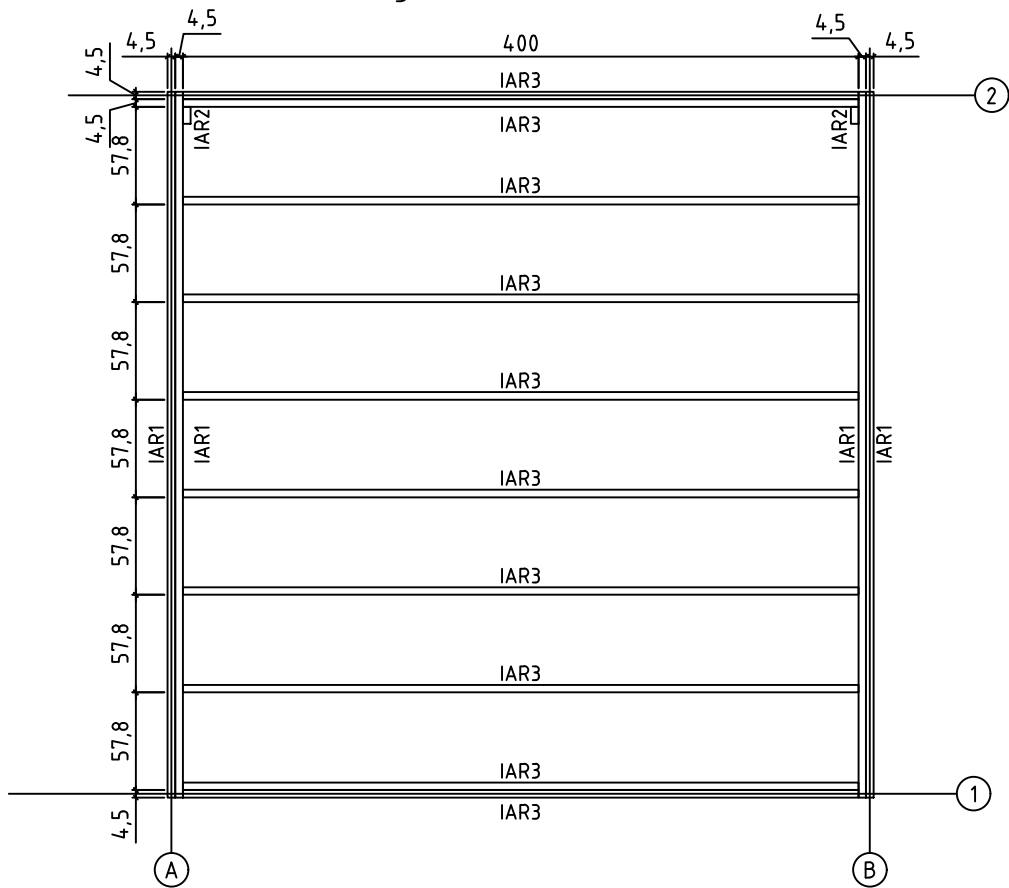

Foundation - Fundament - Fondation - Fundamenta -
Fundering - Immutatud alusraam