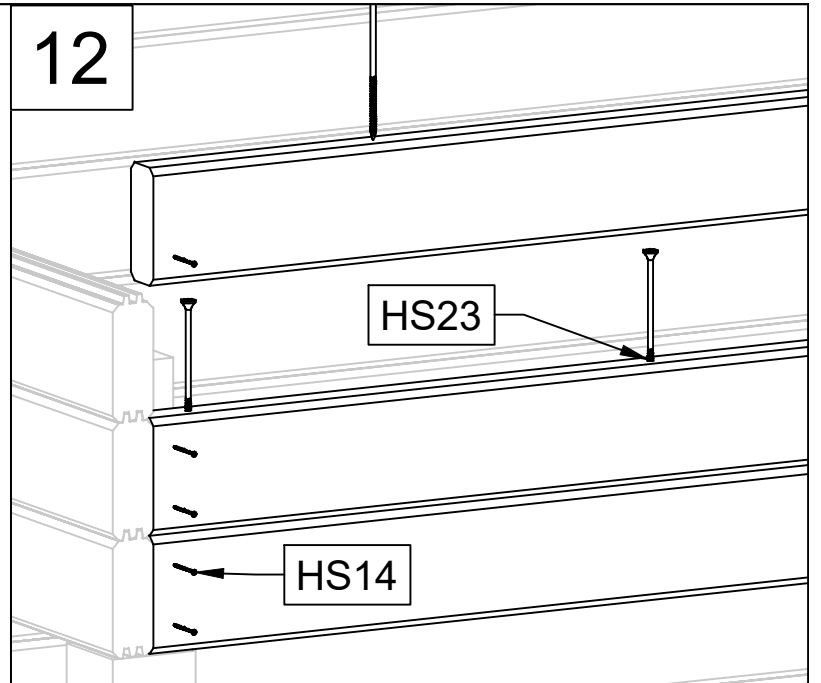

Art. Nr. 4424119