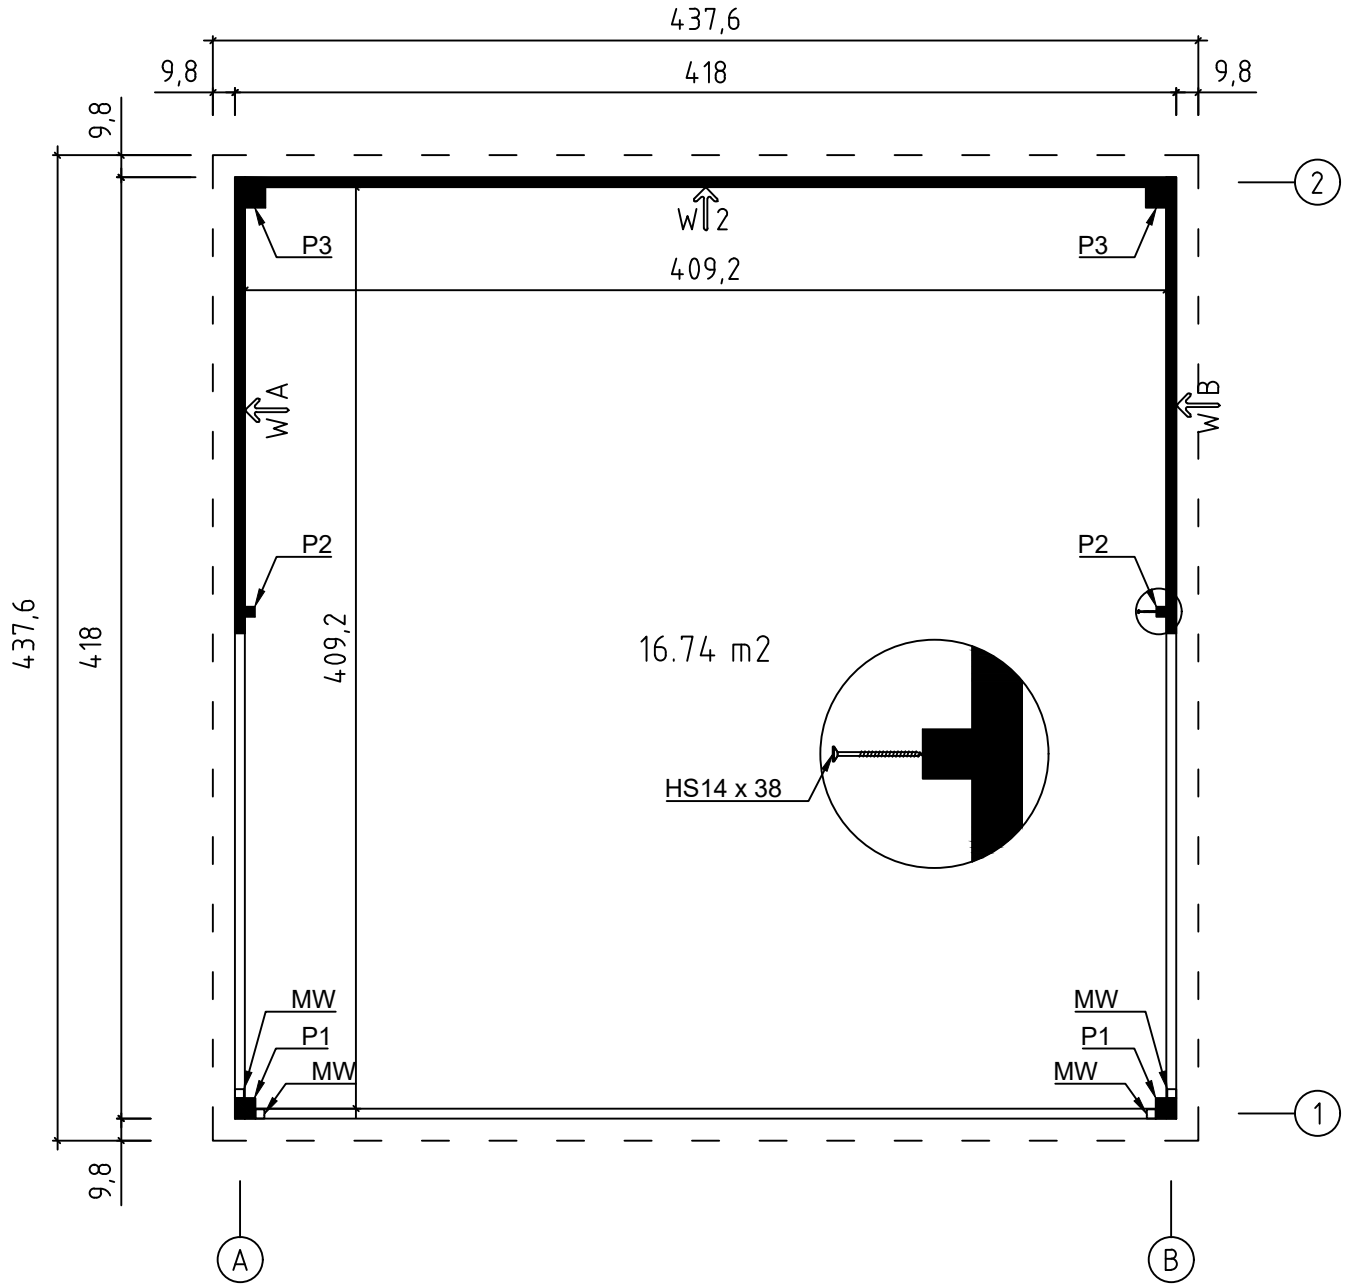

Groundplan - Grundplan - Plan de masse - Planimetria -
Plattegrond - Põhiplaan