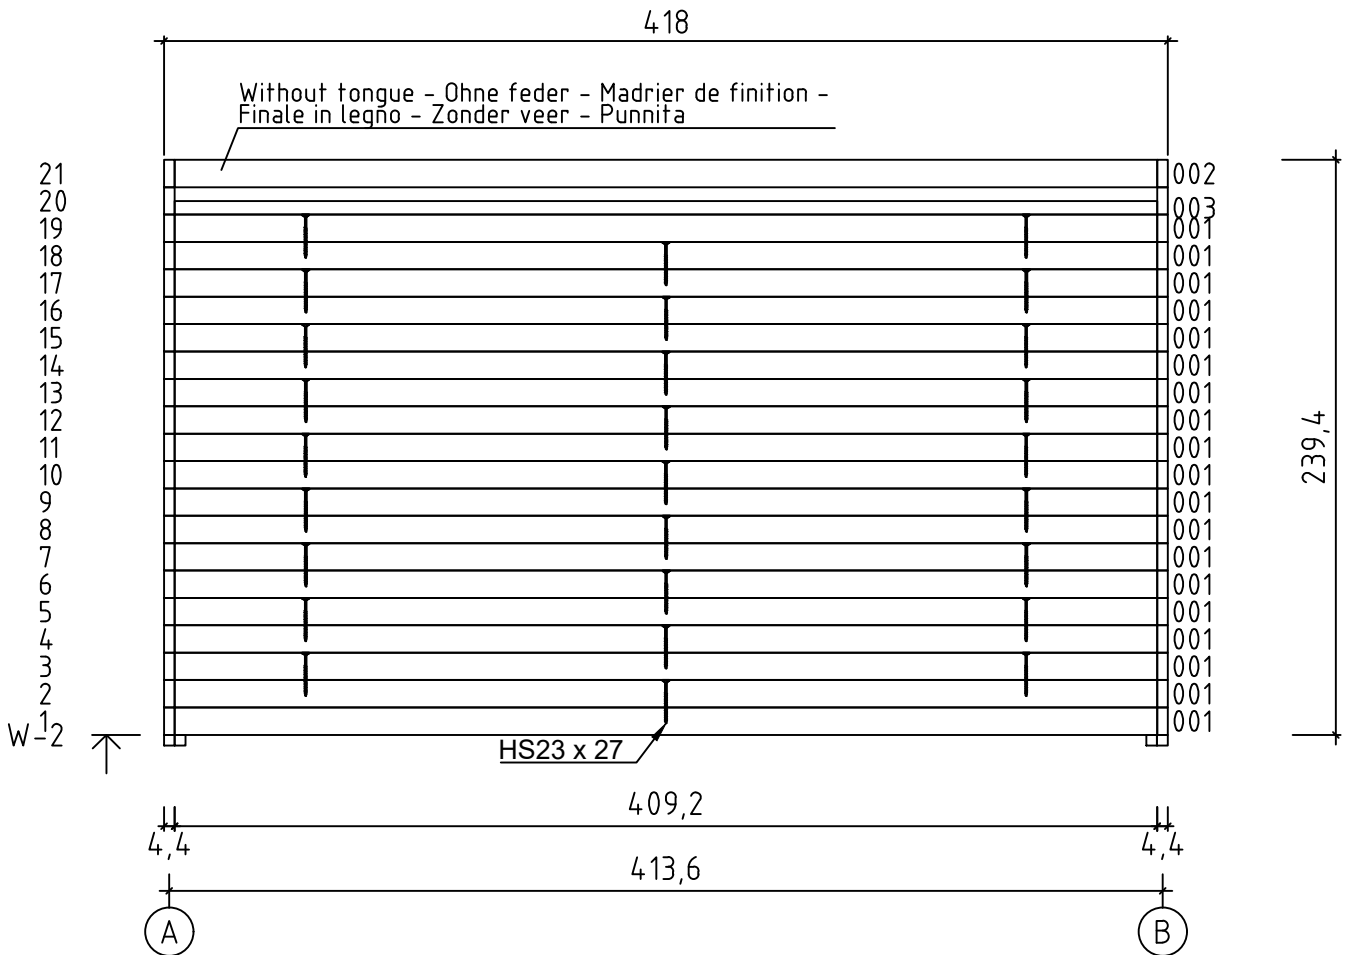

Groundplan - Grundplan - Plan de masse - Planimetria -
Plattegrond - Põhiplaan

Foundation - Fundament - Fondation - Fundamenta -
Fundering - Immutatud alusraam

Floor boards - Fussbodenbretter - Plan pose
plancher - Pavimento - Vloerhout - Põrandalaudis

Art. Nr. 4424119

Art. Nr. 4424119

Art. Nr. 4424119

05

HS12

TP2

90°

90°