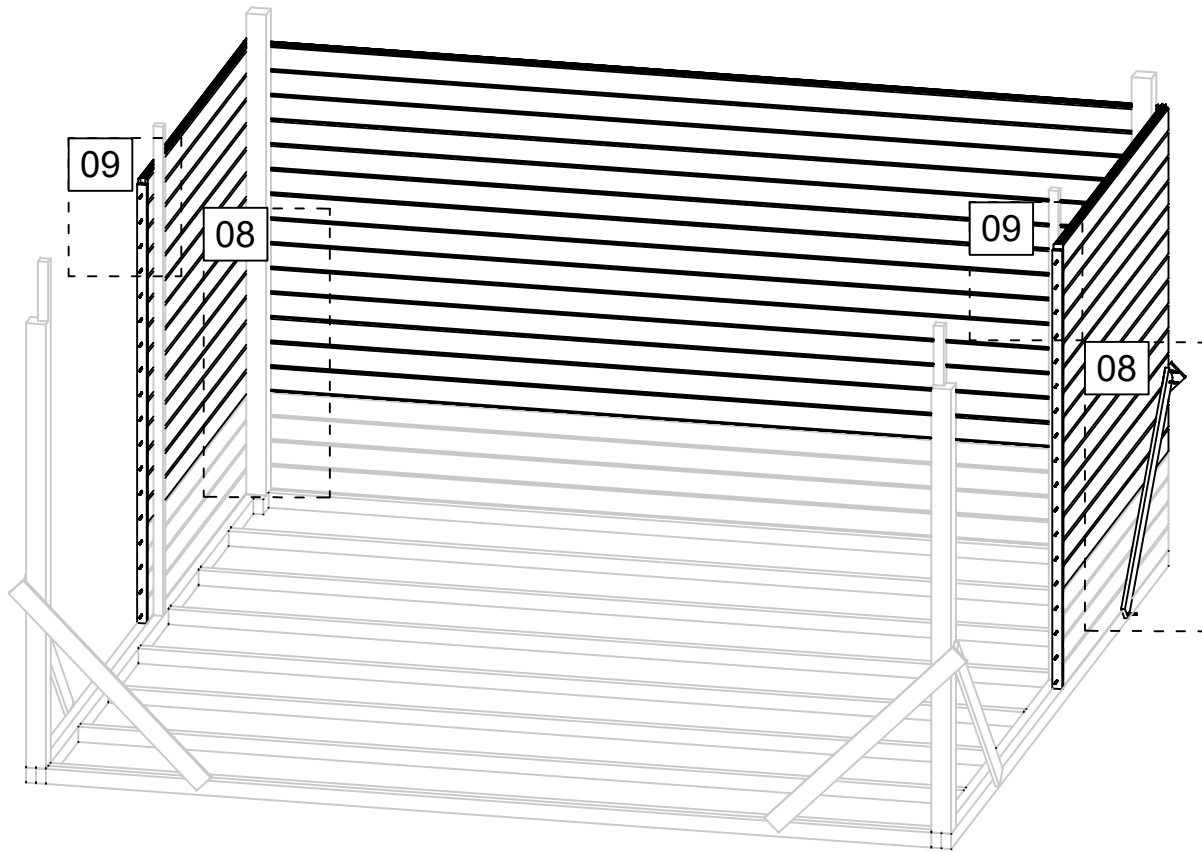

Art. Nr. 4424119