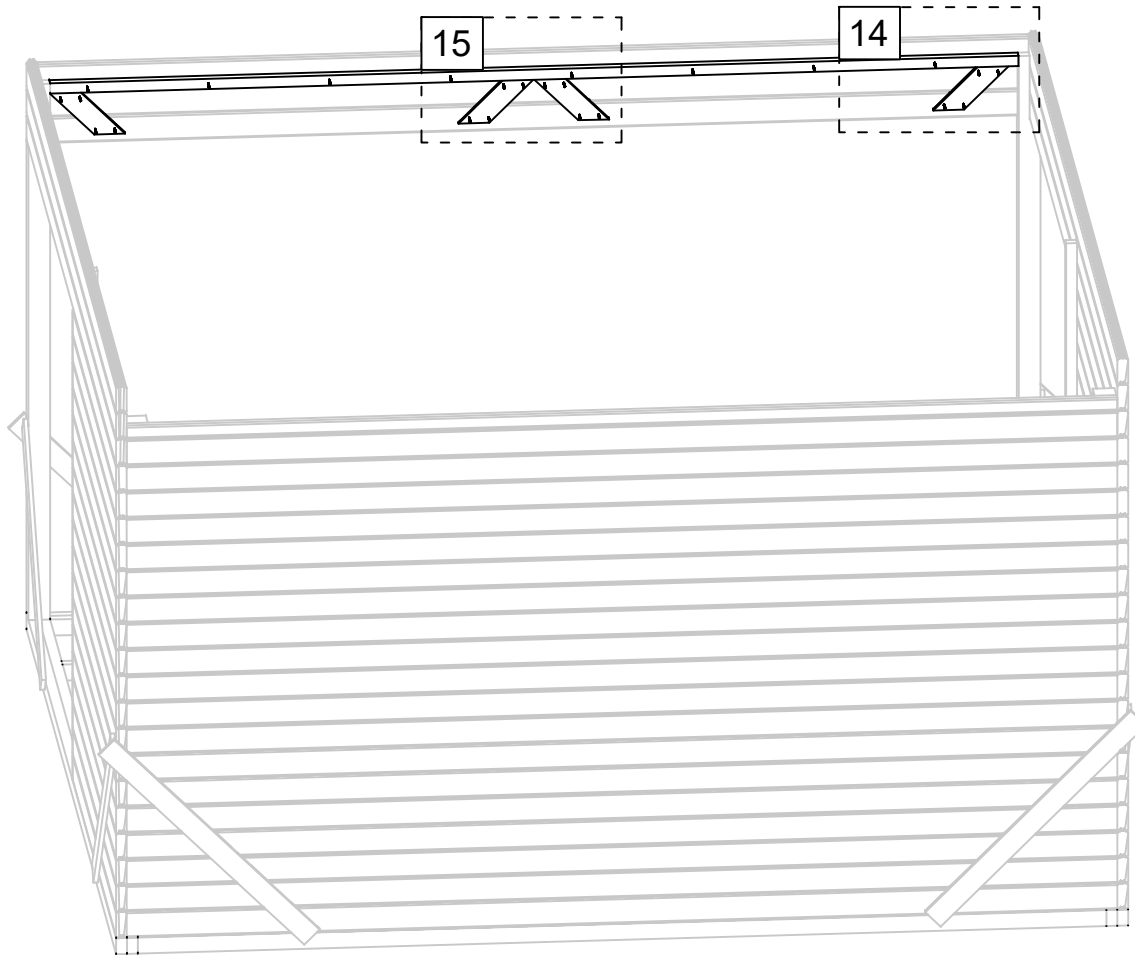

Art. Nr. 4424119