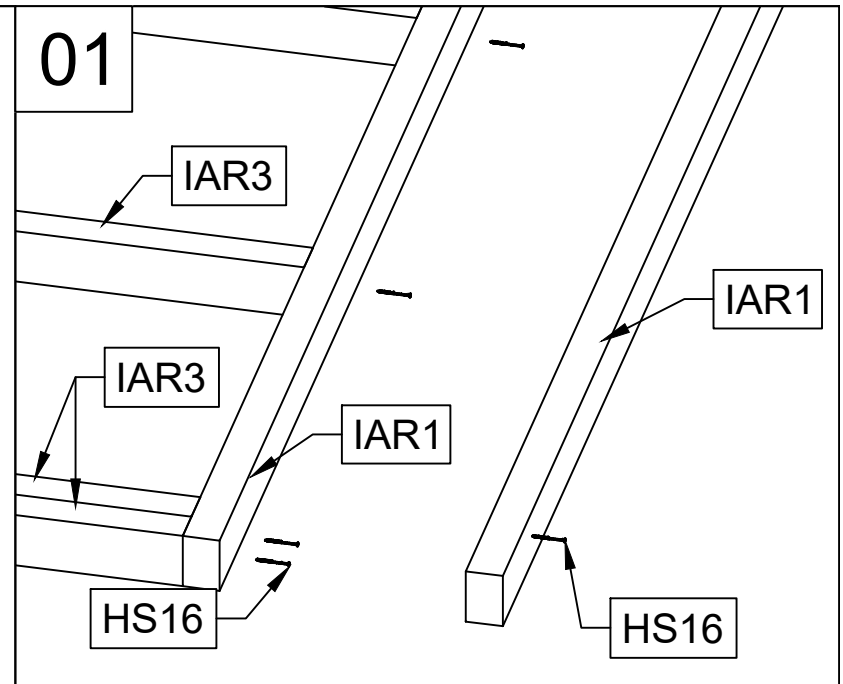

Art. Nr. 4424119