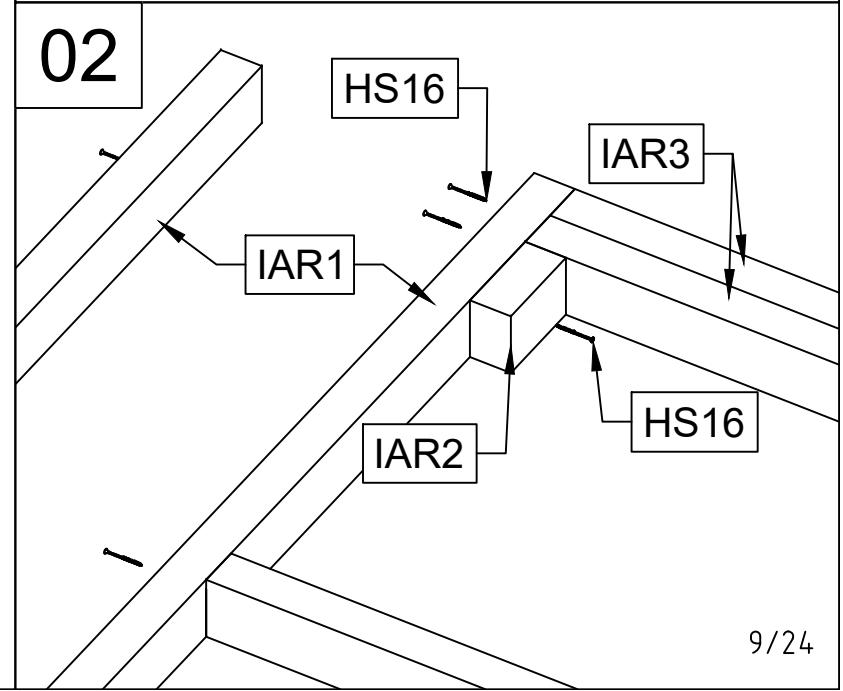

Art. Nr. 4424119