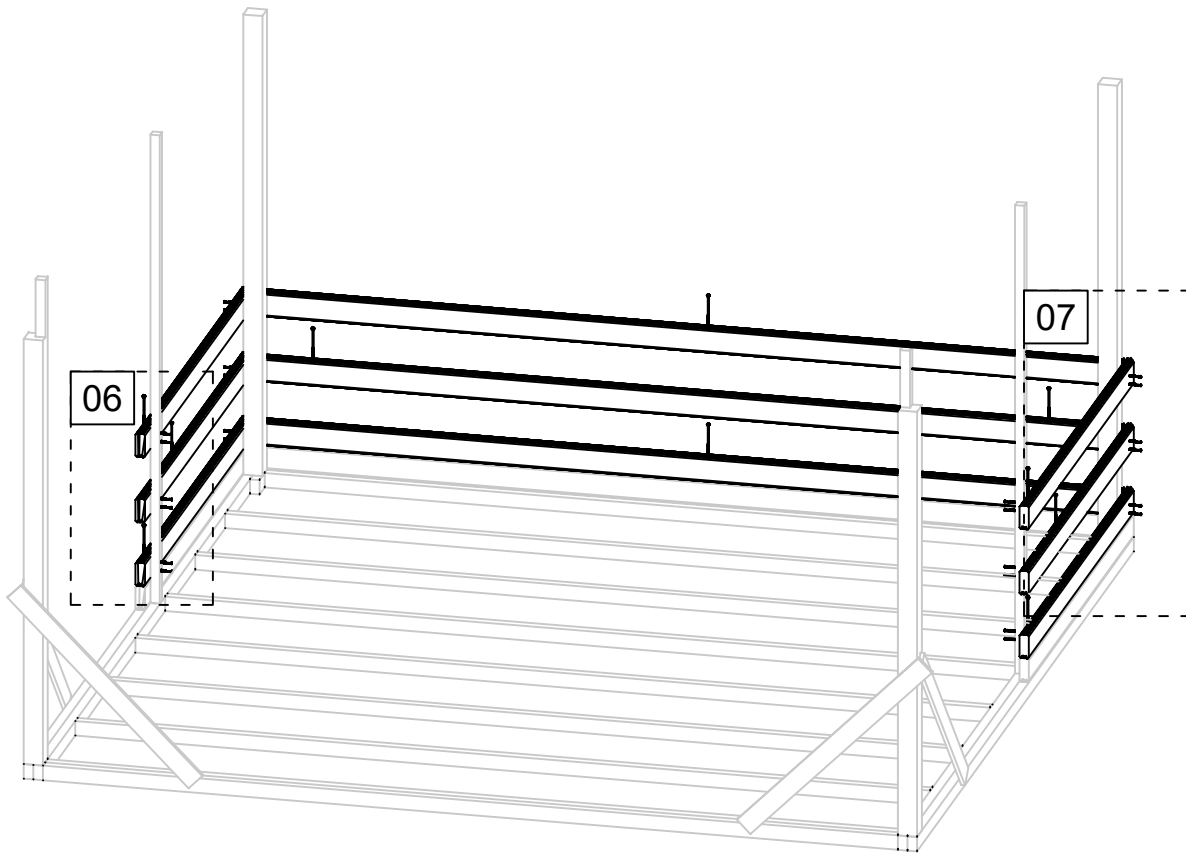

Art. Nr. 4424119