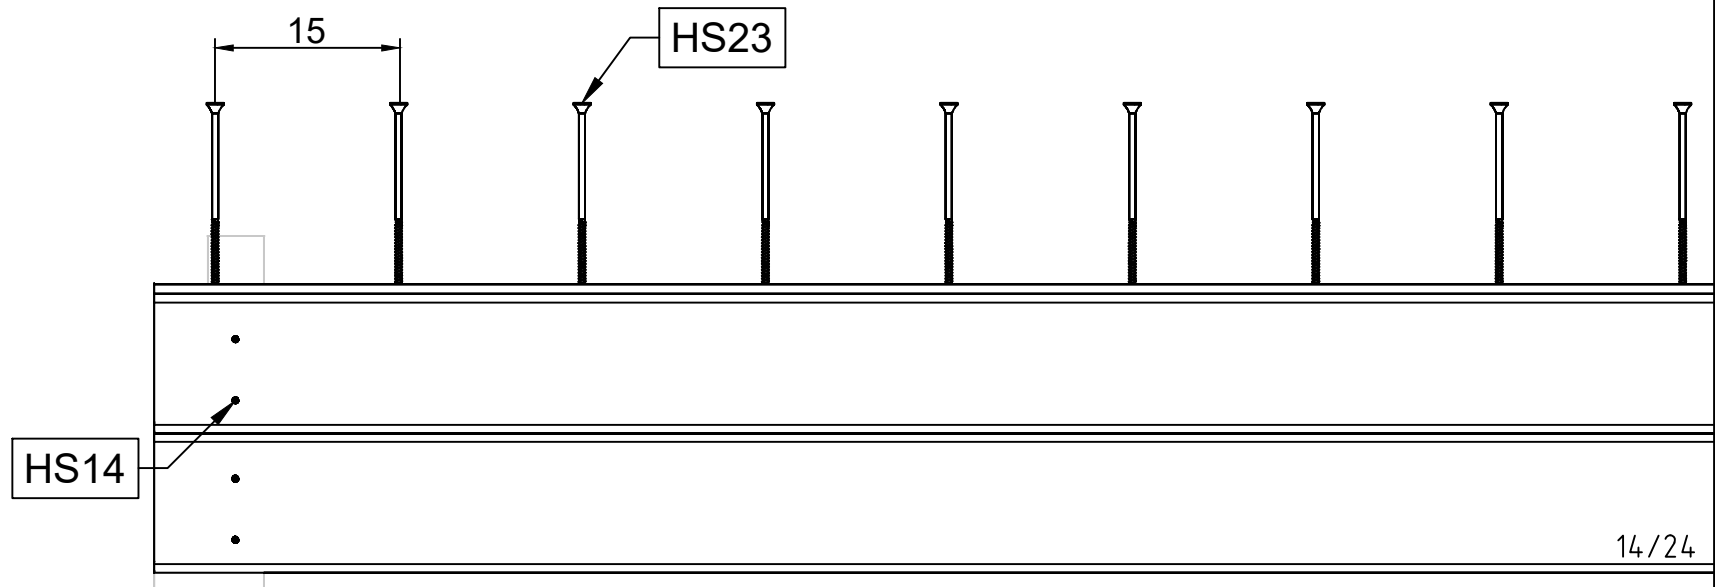

Art. Nr. 4424119

10

11.09.2019

14/24