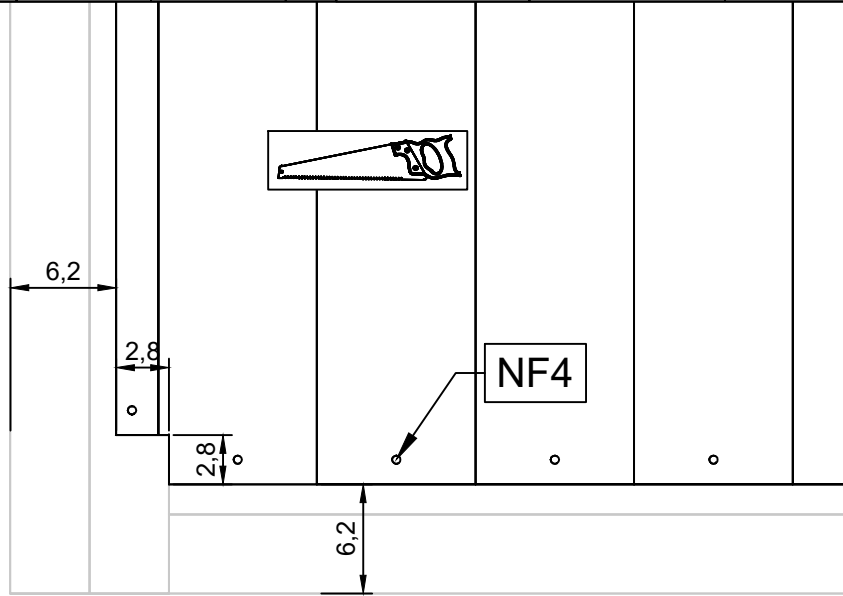

19

Art. Nr. 4424119

20

21