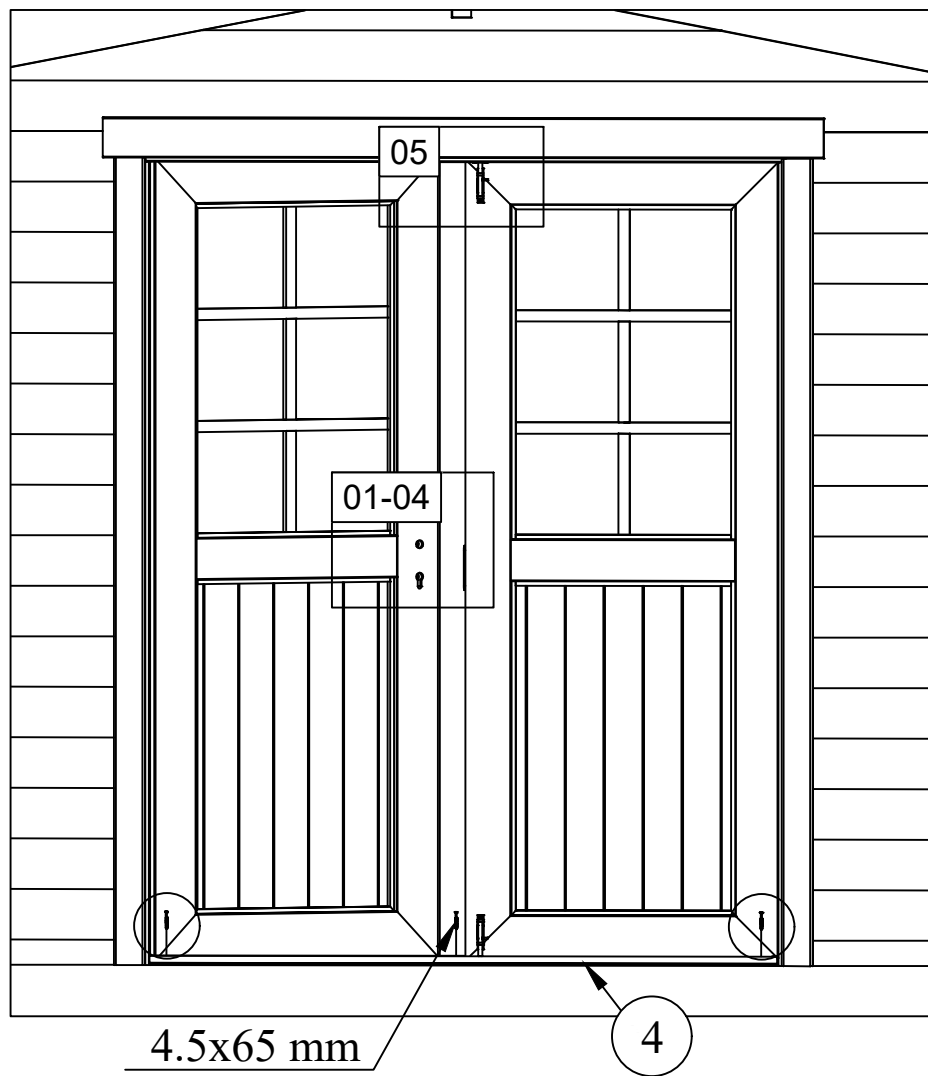

09

Pos	19.12.2017	Piece list - Stückliste - Liste des pièces - Elementi - Stuklijst - Tükítabel 14 94x1850 TUK.2.056.SVP.MMX28 SGA+28	1/2	Q	P (mm)	L (mm)
Glass size - Glasgröße - Taille de la vitre - Misura del vetro - Glas afmeting - Klaasi mõõt: 502x750 mm					 1418x1794 mm	
						
1	Upper door jamb - Türrahmen oben - Cadre de porte supérieur - Telaio superiore della porta - Bovendorpel - Ukse ülemine leng			1	66x100	1438
2	Left door jamb - Türrahmen links - Cadre de porte gauche - Telaio montante sinistro della porta - Linkerstijl deurframe - Ukse vasak leng			1	66x80	1850
3	Right door jamb - Türrahmen rechts - Cadre de porte droit - Telaio montante destro della porta - Rechterstijl deurframe - Ukse parem leng			1	66x80	1850
4	Doorstep - Swelle - Barre de seuil - Soglia della porta - Deurdorpel - Lävepakk			1	20x21	1418
5	Connection strip - Deckleiste - Baguette de battement - Profilo verticale della porta - Stulplijst - Kokkuvältsiliist			1	13x32	1812
6	Georgian bars - Sprossen - Croisillons - La griglia georgiana - Raamverdeling - Petteliistud			2	15x25	784
7	Georgian bars - Sprossen - Croisillons - La griglia georgiana - Raamverdeling - Petteliistud			4	15x25	536

01

04

02

05

03

06