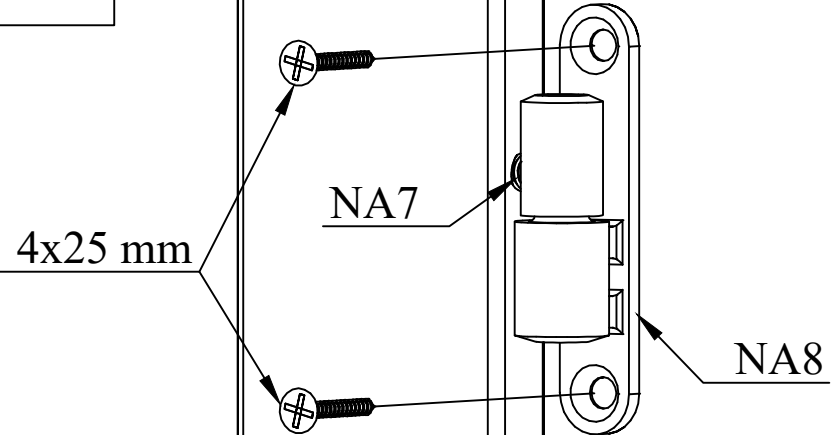

02

04

03

05

06

08

07-1

07-2

09

Pos	19.12.2017	Piece list - Stückliste - Liste des pièces - Elementi - Stuklijst - Tükítabel 14 94x1850 TUK.2.056.SVP.MMX28 SGA+28	1/2	Q	P (mm)	L (mm)
Glass size - Glasgröße - Taille de la vitre - Misura del vetro - Glas afmeting - Klaasi mõõt: 502x750 mm					 1418x1794 mm	
						
1	Upper door jamb - Türrahmen oben - Cadre de porte supérieur - Telaio superiore della porta - Bovendorpel - Ukse ülemine leng			1	66x100	1438
2	Left door jamb - Türrahmen links - Cadre de porte gauche - Telaio montante sinistro della porta - Linkerstijl deurframe - Ukse vasak leng			1	66x80	1850
3	Right door jamb - Türrahmen rechts - Cadre de porte droit - Telaio montante destro della porta - Rechterstijl deurframe - Ukse parem leng			1	66x80	1850
4	Doorstep - Swelle - Barre de seuil - Soglia della porta - Deurdorpel - Lävepakk			1	20x21	1418
5	Connection strip - Deckleiste - Baguette de battement - Profilo verticale della porta - Stulplijst - Kokkuvältsiliist			1	13x32	1812
6	Georgian bars - Sprossen - Croisillons - La griglia georgiana - Raamverdeling - Petteliistud			2	15x25	784
7	Georgian bars - Sprossen - Croisillons - La griglia georgiana - Raamverdeling - Petteliistud			4	15x25	536