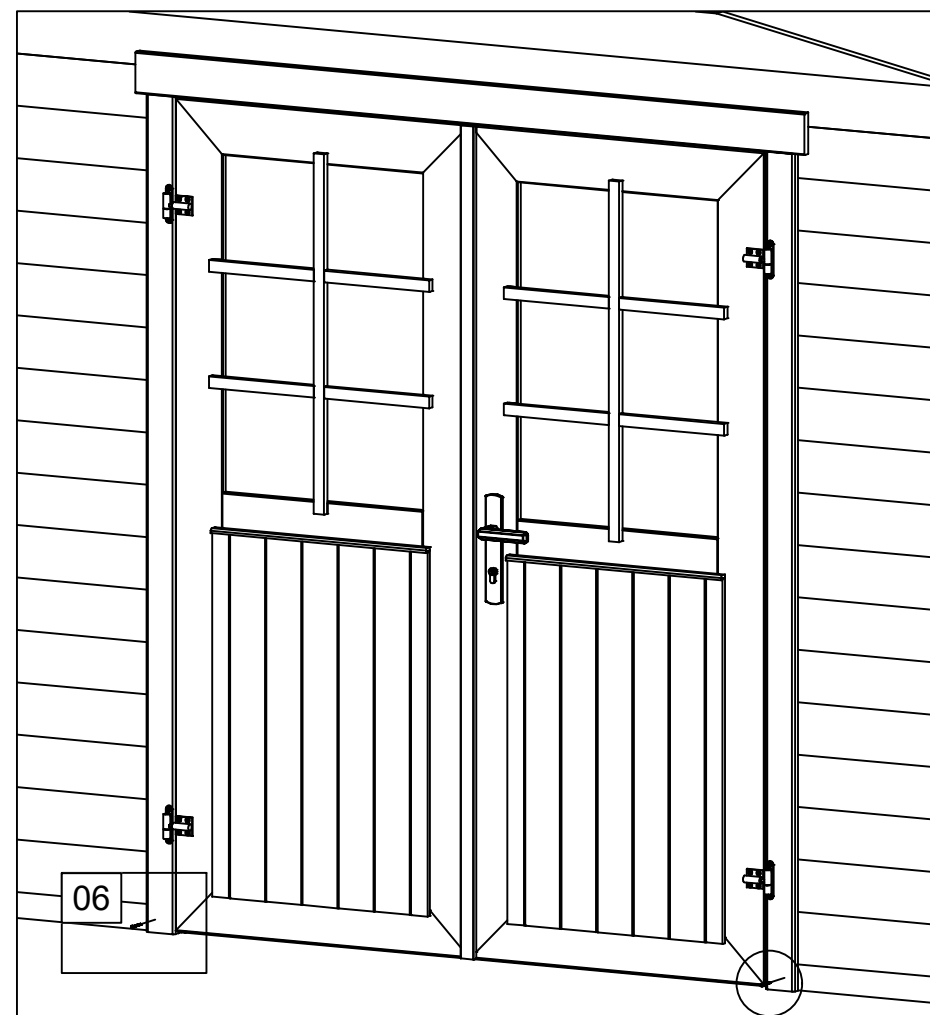

09

Pos	19.12.2017	Piece list - Stückliste - Liste des pièces - Elementi - Stuklijst - Tükítabel 14 94x1850 TUK.2.056.SVP.MMX28 SGA+28	1/2	Q	P (mm)	L (mm)
Glass size - Glasgröße - Taille de la vitre - Misura del vetro - Glas afmeting - Klaasi mõõt: 502x750 mm					 1418x1794 mm	
						
1	Upper door jamb - Türrahmen oben - Cadre de porte supérieur - Telaio superiore della porta - Bovendorpel - Ukse ülemine leng			1	66x100	1438
2	Left door jamb - Türrahmen links - Cadre de porte gauche - Telaio montante sinistro della porta - Linkerstijl deurframe - Ukse vasak leng			1	66x80	1850
3	Right door jamb - Türrahmen rechts - Cadre de porte droit - Telaio montante destro della porta - Rechterstijl deurframe - Ukse parem leng			1	66x80	1850
4	Doorstep - Swelle - Barre de seuil - Soglia della porta - Deurdorpel - Lävepakk			1	20x21	1418
5	Connection strip - Deckleiste - Baguette de battement - Profilo verticale della porta - Stulplijst - Kokkuvältsiliist			1	13x32	1812
6	Georgian bars - Sprossen - Croisillons - La griglia georgiana - Raamverdeling - Petteliistud			2	15x25	784
7	Georgian bars - Sprossen - Croisillons - La griglia georgiana - Raamverdeling - Petteliistud			4	15x25	536

01

04

02

05

03

06