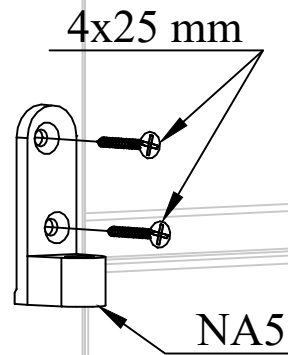

02

04

03

05

06

08

07-1

07-2

09

Pos	19.12.2017	Piece list - Stückliste - Liste des pièces - Elementi - Stuklijst - Tükítabel 14 94x1850 TUK.2.056.SVP.MMX28 SGA+28	1/2	Q	P (mm)	L (mm)
Glass size - Glasgröße - Taille de la vitre - Misura del vetro - Glas afmeting - Klaasi mõõt: 502x750 mm					 1418x1794 mm	
						
1	Upper door jamb - Türrahmen oben - Cadre de porte supérieur - Telaio superiore della porta - Bovendorpel - Ukse ülemine leng			1	66x100	1438
2	Left door jamb - Türrahmen links - Cadre de porte gauche - Telaio montante sinistro della porta - Linkerstijl deurframe - Ukse vasak leng			1	66x80	1850
3	Right door jamb - Türrahmen rechts - Cadre de porte droit - Telaio montante destro della porta - Rechterstijl deurframe - Ukse parem leng			1	66x80	1850
4	Doorstep - Swelle - Barre de seuil - Soglia della porta - Deurdorpel - Lävepakk			1	20x21	1418
5	Connection strip - Deckleiste - Baguette de battement - Profilo verticale della porta - Stulplijst - Kokkuvältsiliist			1	13x32	1812
6	Georgian bars - Sprossen - Croisillons - La griglia georgiana - Raamverdeling - Petteliistud			2	15x25	784
7	Georgian bars - Sprossen - Croisillons - La griglia georgiana - Raamverdeling - Petteliistud			4	15x25	536